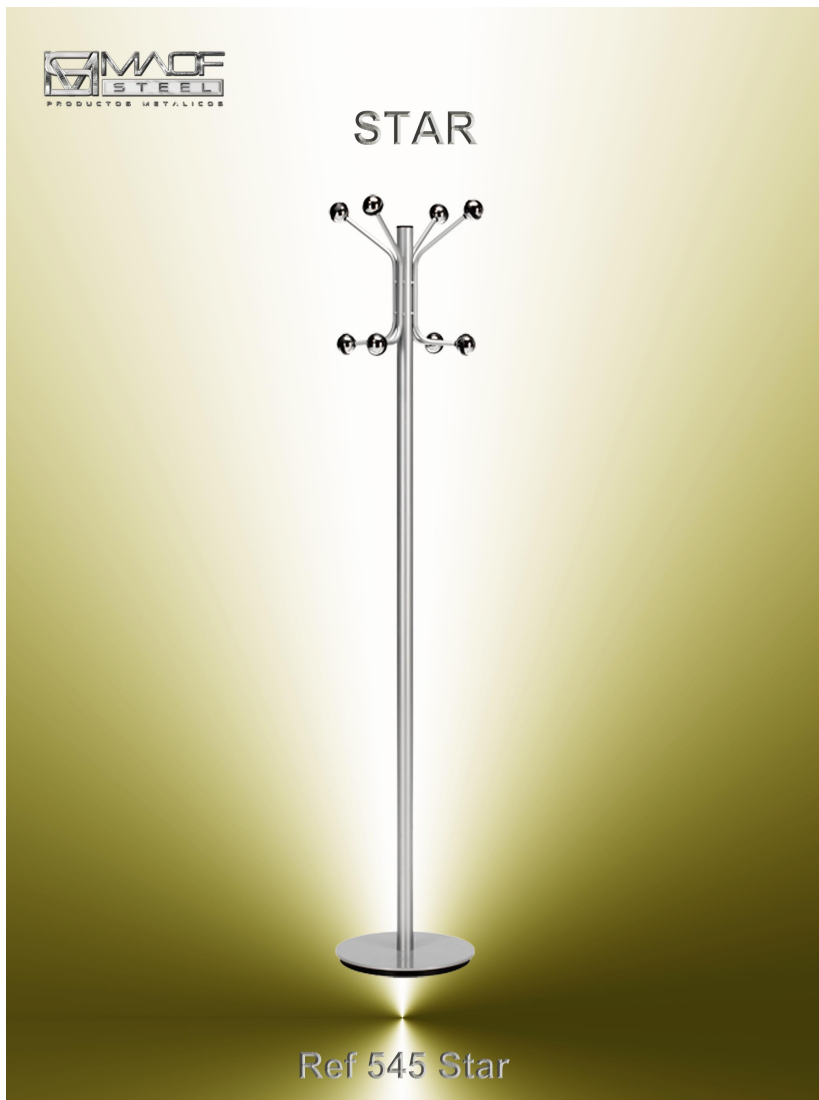

Star

Ref: 545

Perchero fabricado en tubo de acero pintado de Ø 40 mm. Lacado en pintura en Polvo Poliester Qualicoat mate/brillo, libre de TGIC y plomo, tratado con protección fosfatado anticorrosivo, de Gran resistencia a la corrosión, calor, impacto, abrasión, intemperie y a los cambios extremos de temperatura. Ocho colgadores de bolas ABS cromo. Base redonda fabricada en Acero cortada por láser de 6 mm de espesor. Contra base protector anti ralladura/anti humedad en ABS. Acabados. Negro, Blanco y Aluminio Plata RAL 9006 Medidas: Ø 330 x H 1800 mm.

PERCHERO
DE PIE