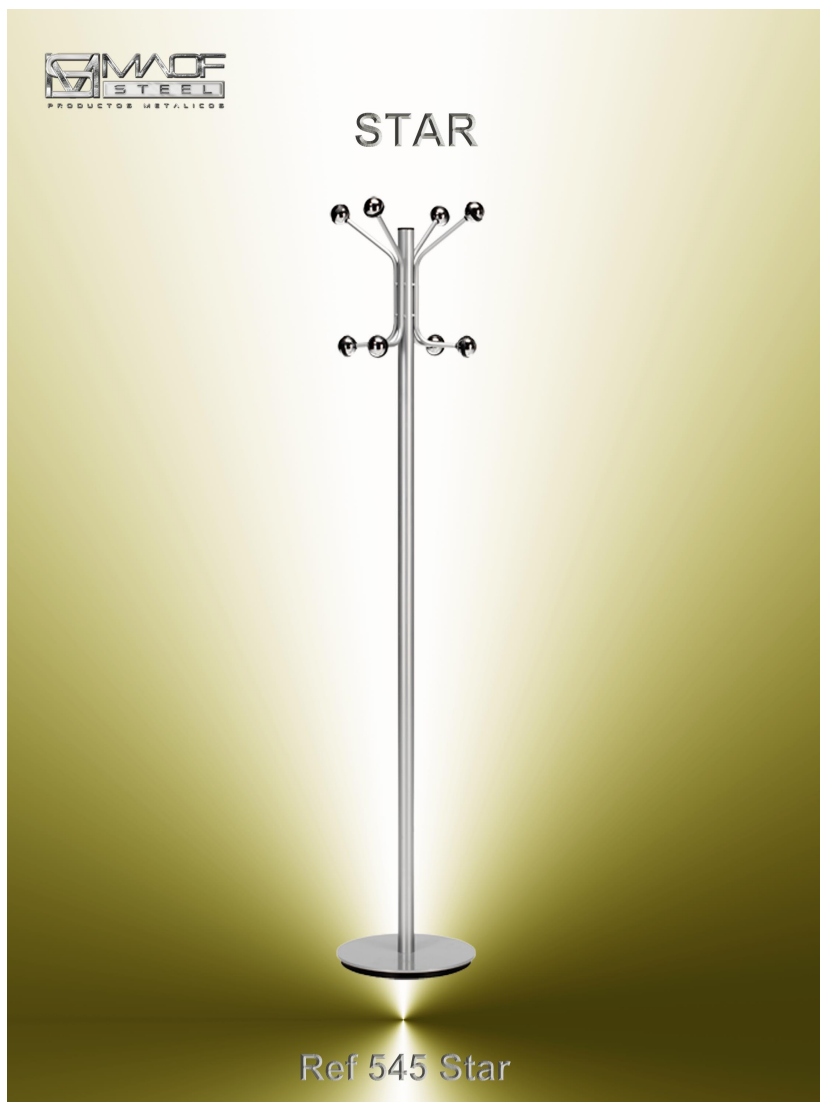

Star

Ref: 545

Perchero fabricado en tubo de acero pintado de Ø 40 mm. Lacado en pintura en Polvo Poliester Qualicoat mate/brillo, libre de TGIC y plomo, tratado con protección fosfatado anticorrosivo, de Gran resistencia a la corrosión, calor, impacto, abrasión, intemperie y a los cambios extremos de temperatura. Ocho colgadores de bolas ABS cromo. Base redonda fabricada en Acero cortada por láser de 6 mm de espesor. Contra base protector anti ralladura/anti humedad en ABS. Acabados. Negro, Blanco y Aluminio Plata RAL 9006 Medidas: Ø 330 x H 1800 mm.

PERCHERO
DE PIE