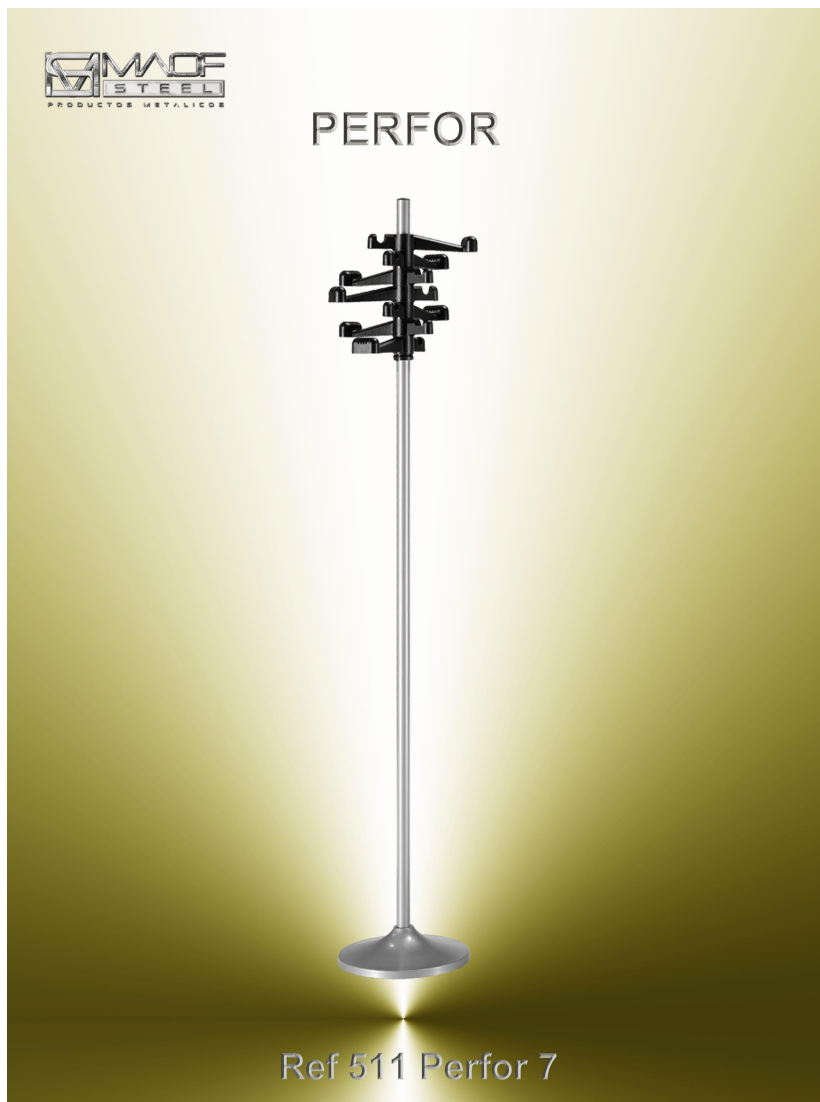

Perfor

Ref: 511 7

Perchero fabricado en tubo de acero pintado de Ø 32 mm. Siete brazos orientables en ABS negro. Peana entallada en acero pintado. Contra base protector antihumedad en ABS. Acabados. Negro, Blanco, Aluminio Plata RAL 9006. Medidas: Ø 320 x H 1750 mm.

PERCHERO
DE PIE