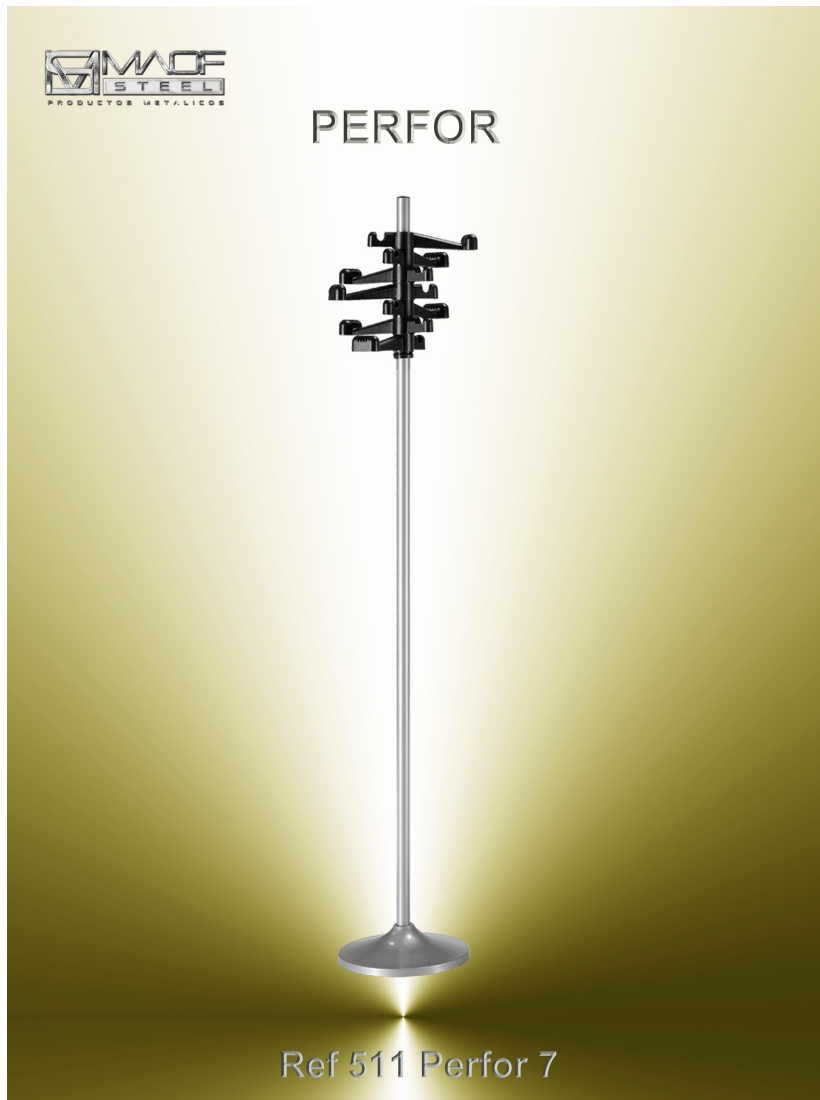

# Perfor

Ref: 511 7

Perchero fabricado en tubo de acero pintado de Ø 32 mm. Siete brazos orientables en ABS negro. Peana entallada en acero pintado. Contra base protector antihumedad en ABS. Acabados. Negro, Blanco, Aluminio Plata RAL 9006. Medidas: Ø 320 x H 1750 mm.

PERCHERO  
DE PIE