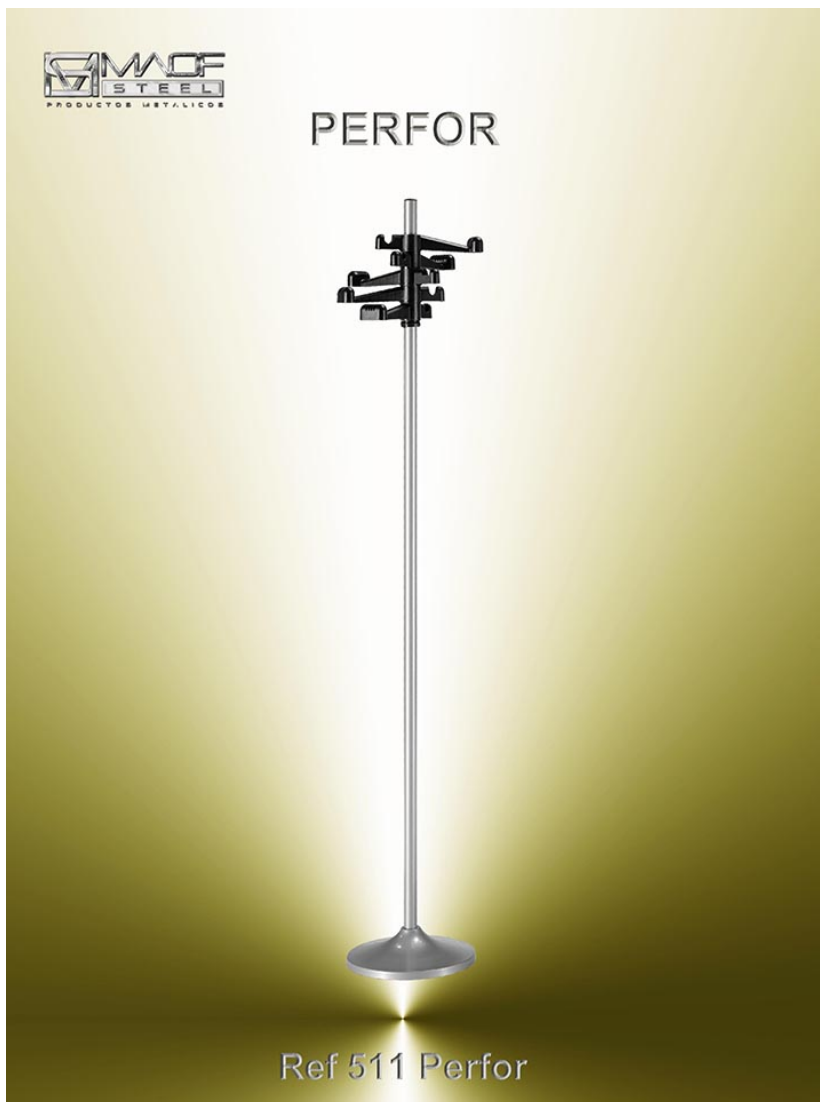

# Perfor

Ref: 511

Perchero fabricado en tubo de acero pintado de Ø 32 mm. Cinco brazos con Diez colgadores orientables en ABS negro. Peana entallada en acero pintado. Contrabase protector antihumedad en ABS. Acabados. Negro, Blanco, Aluminio RAL 9006. Medidas: Ø 320 x H 1750 mm.

PERCHERO  
DE PIE