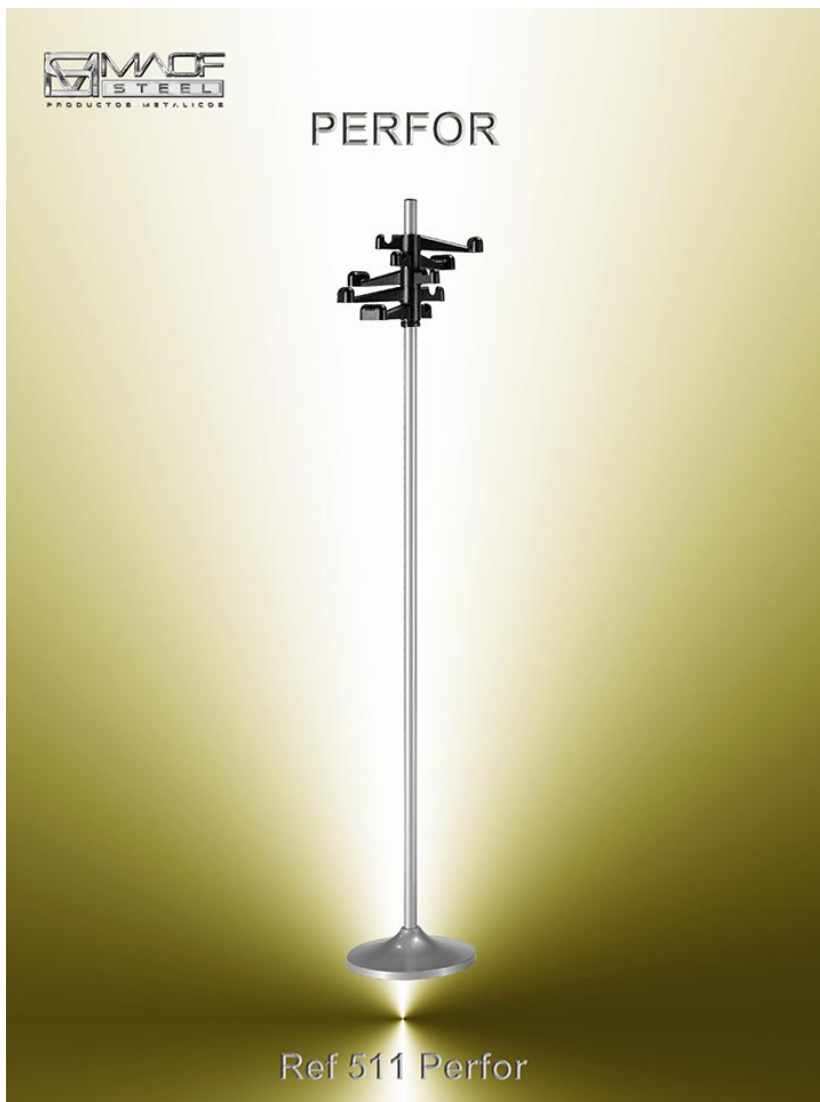

Perfor

Ref: 511

Perchero fabricado en tubo de acero pintado de Ø 32 mm. Cinco brazos con Diez colgadores orientables en ABS negro. Peana entallada en acero pintado. Contrabase protector antihumedad en ABS. Acabados. Negro, Blanco, Aluminio RAL 9006. Medidas: Ø 320 x H 1750 mm.

PERCHERO
DE PIE