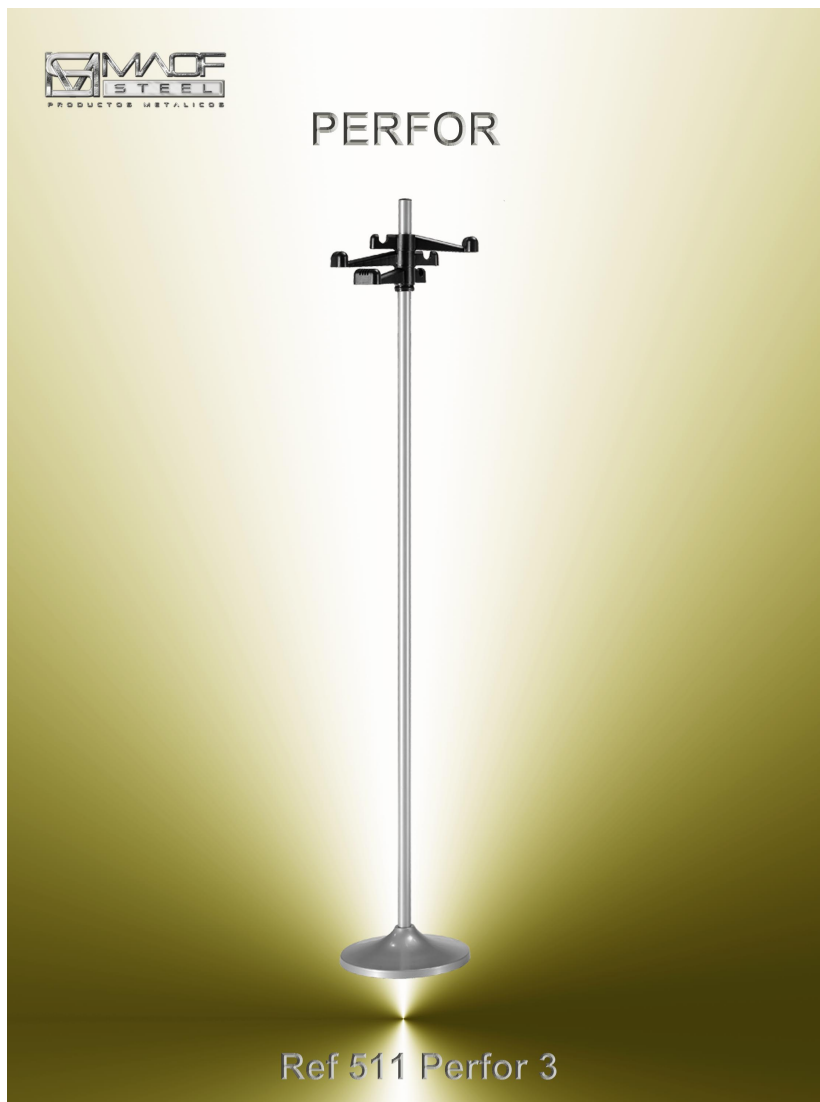

# Perfor

Ref: 511 3

Perchero fabricado en tubo de acero pintado de Ø 32 mm. Tres brazos orientables en ABS negro. Peana entallada en acero pintado. Contra base protector antihumedad en ABS. Acabados. Negro, Blanco, Aluminio Plata RAL 9006. Medidas: Ø 320 x H 1750 mm.

PERCHERO  
DE PIE