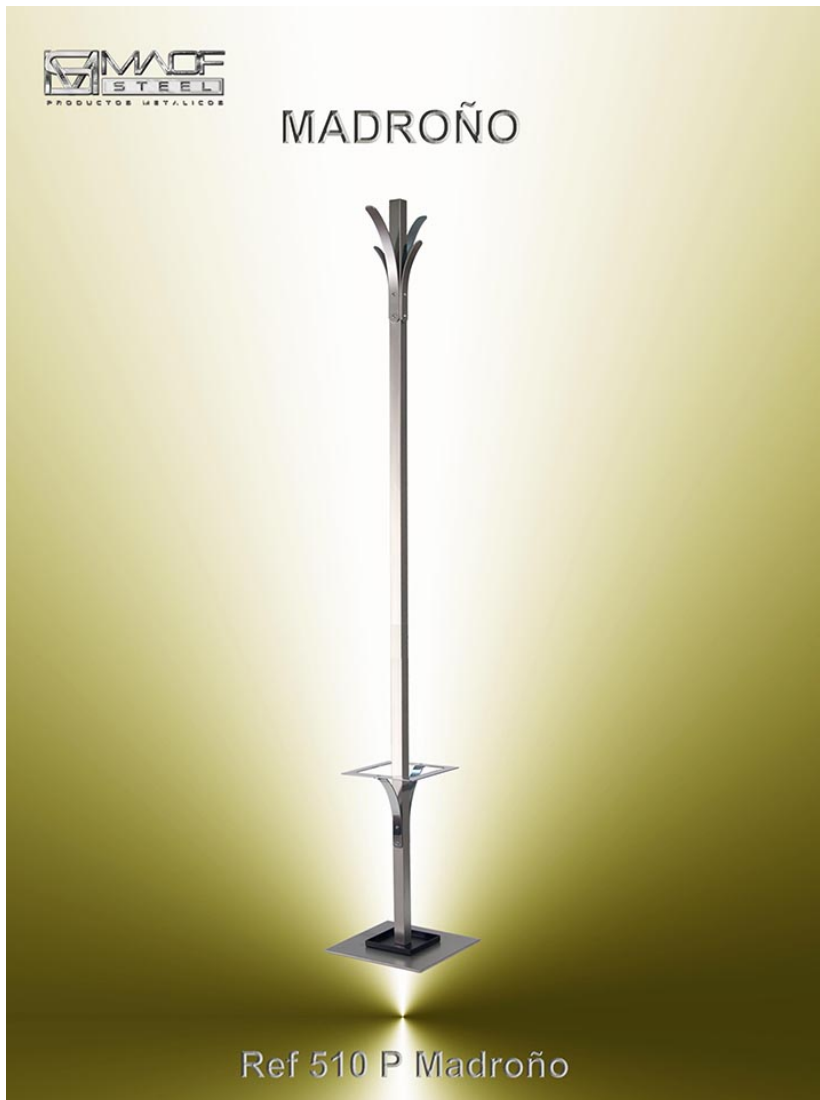

# Madroño

Ref: 510 P

Perchero paragüero de pie fabricado en tubo cuadrado de acero pintado de 35 x 35 mm. Cuatro colgadores en Aluminio pintado. Peana cuadrada en acero pintado. Portaparaguas en acero pintado, soportes en Aluminio pintado. Recogeaguas en acero pintado. 4 Soportes suelo antihumedad y ralladura en ABS. Acabados: Negro, Blanco, Aluminio RAL 9006. Medidas: 315 x 315 x H 1850 mm.

PERCHERO  
DE PIE