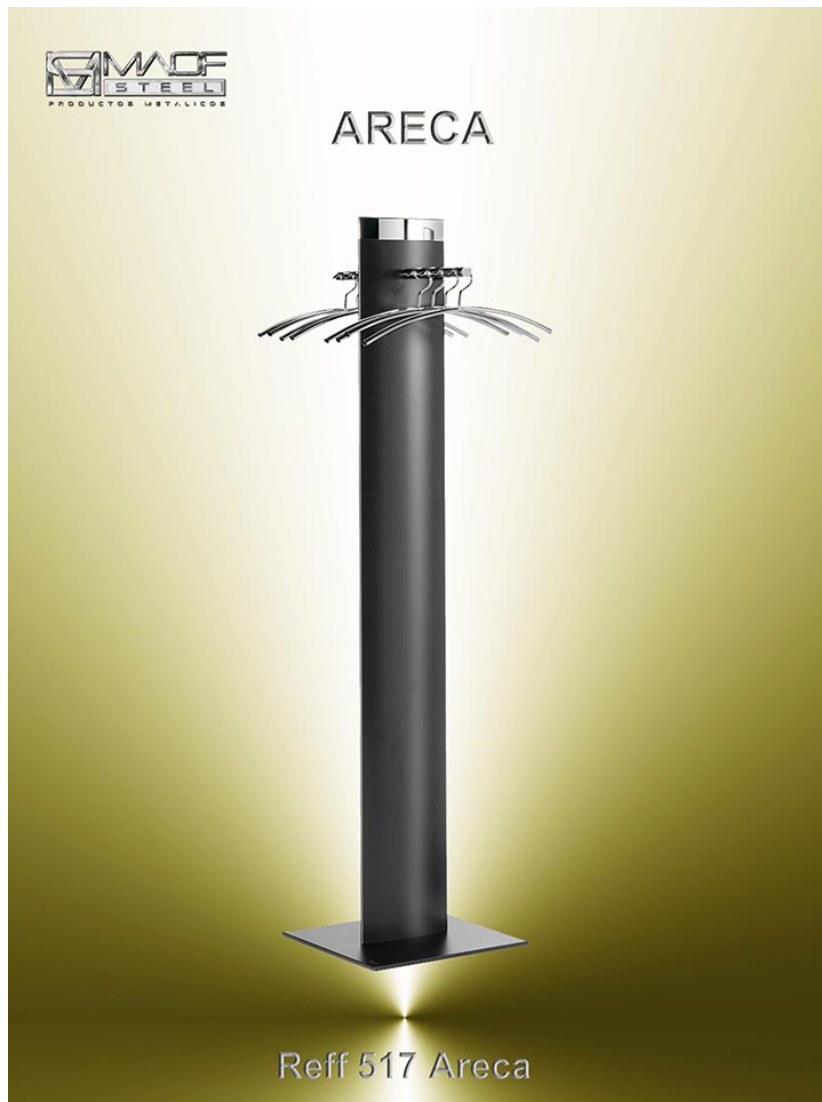

# Areca

Ref: 517

Perchero de pie fabricado en Aluminio extrusionado, con dos barras de acero cromadas para colocar 8 perchas. Peana de Acero pintada. Acabados: Negro, Blanco y Aluminio Plata RAL 9006 Peana pintura texturada. 4 soportes antihumedad y ralladura en ABS. Medidas: 315 x 315 x H 1750 mm. \* Incluye 8 perchas de Acero Inoxidable AISI 304.

## PERCHERO DE PIE