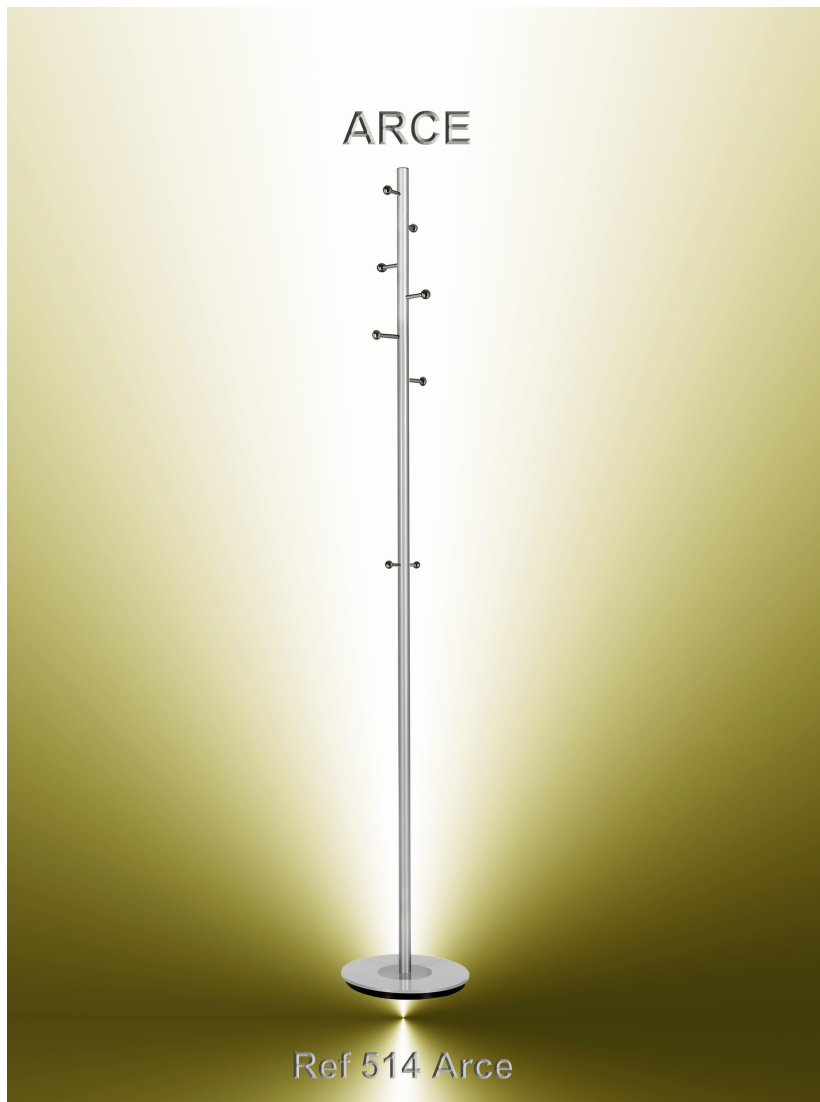

Arce

Ref: 514

Perchero fabricado en tubo de acero pintado de Ø 28 mm. Ocho colgadores en Acero Inoxidable. Peana de disco cortada por láser en acero pintado. Contra base protector antihumedad en ABS. Acabados: Negro, Blanco y Aluminio Plata RAL 9006. Peana pintura texturada. Medidas: Ø 275 x H 1700 mm

PERCHERO DE PIE