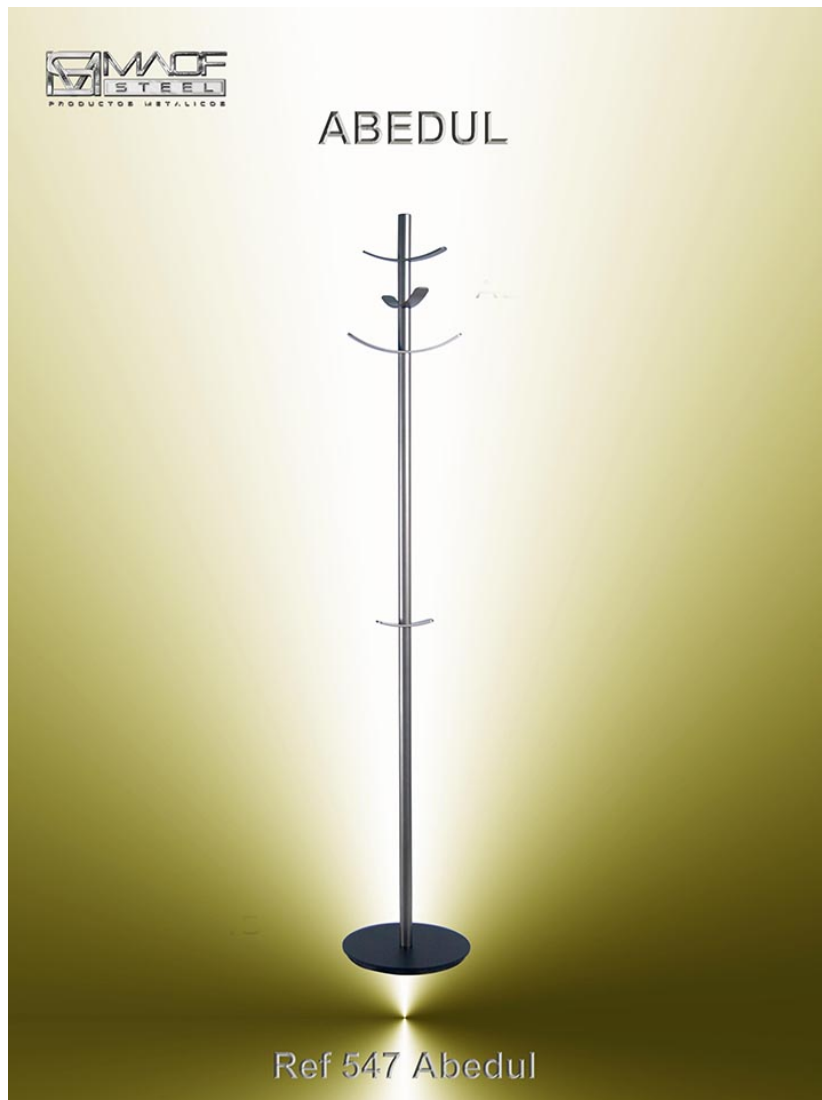

# Abedul

Ref: 547

Perchero fabricado en dos piezas de tubo de acero pintado de Ø 32 mm. Ocho colgadores en Aluminio. Peana de disco cortada por laser en acero pintado. Contrabase protector antihumedad en ABS. Aabados: Negro, Blanco, Aluminio RAL 9006. Peana pintara texturada. Medidas: Ø 330 x H 1850 mm.

PERCHERO  
DE PIE