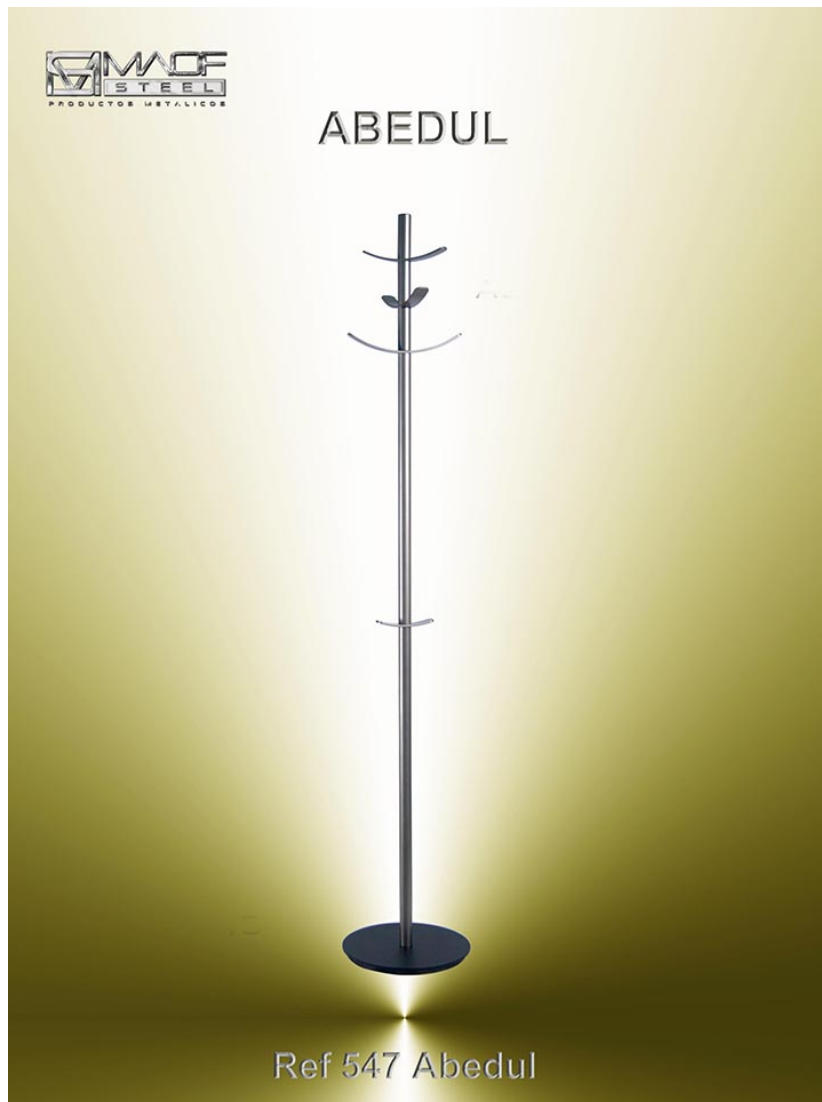

Abedul

Ref: 547

Perchero fabricado en dos piezas de tubo de acero pintado de Ø 32 mm. Ocho colgadores en Aluminio. Peana de disco cortada por laser en acero pintado. Contrabase protector antihumedad en ABS. Aabados: Negro, Blanco, Aluminio RAL 9006. Peana pintara texturada. Medidas: Ø 330 x H 1850 mm.

PERCHERO
DE PIE