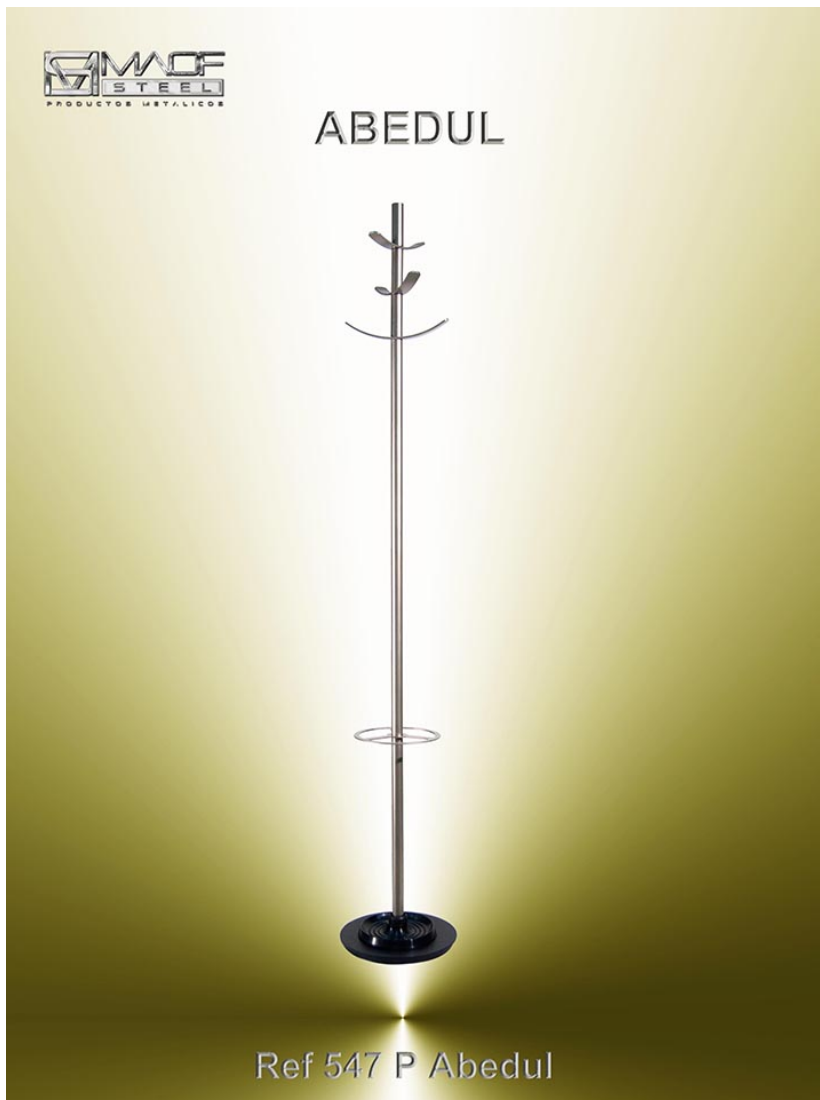

Abedul

Ref: 547 P

Perchero paragüero de pie fabricado en dos piezas en tubo de acero pintado de Ø 32 mm. Seis colgadores pletina de Aluminio. Peana de disco cortada por laser en acero pintado. Portaparaguas en Aluminio pintado. Contrabase protector antihumedad en ABS. Recogeaguas en ABS negro. Acabados: Negro, Blanco y Aluminio RAL 9006, Medidas: Ø 330 x H 1850 mm.

PERCHERO
DE PIE