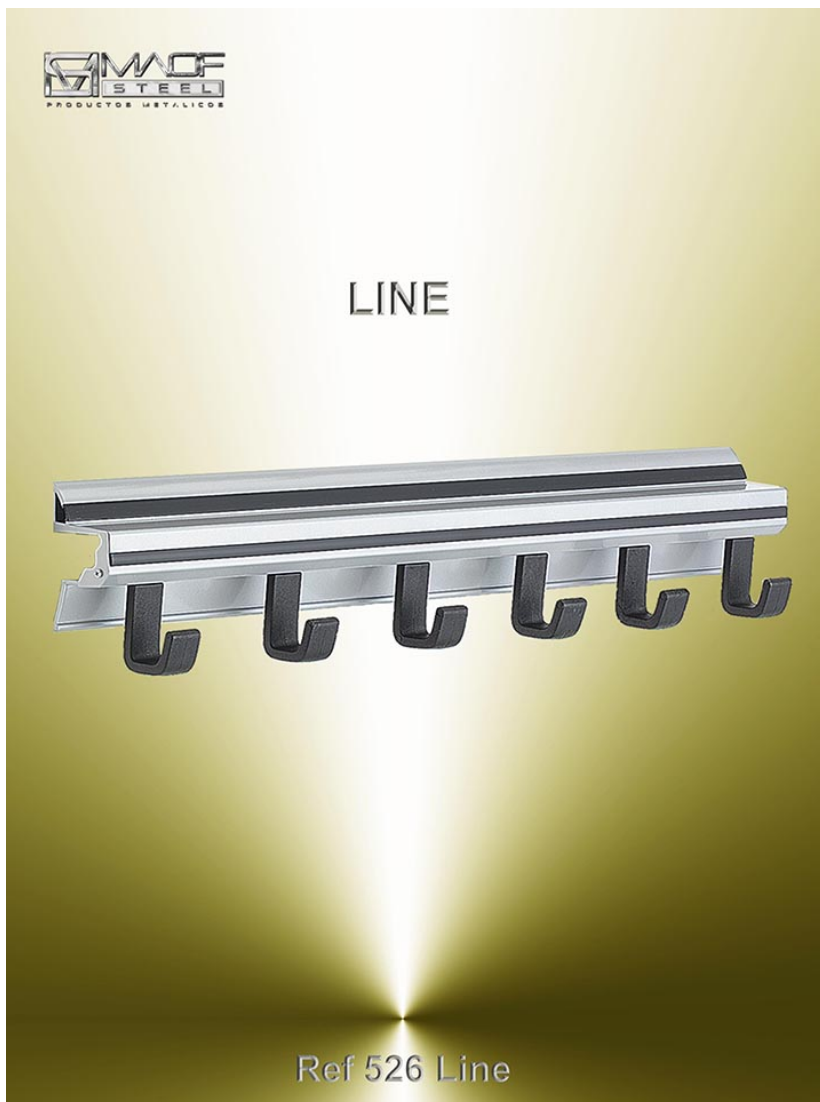

Line

Ref: 526

Percha de pared fabricada en Aluminio extrusionado pintado. Seis colgadores móviles en ABS negro. Acabados: Negro, Blanco y Aluminio Plata anodizado Mate. Medidas: 600 x 110 x H 100 mm. * Sistema de sujeción incluido.

PERCHA DE
PARED