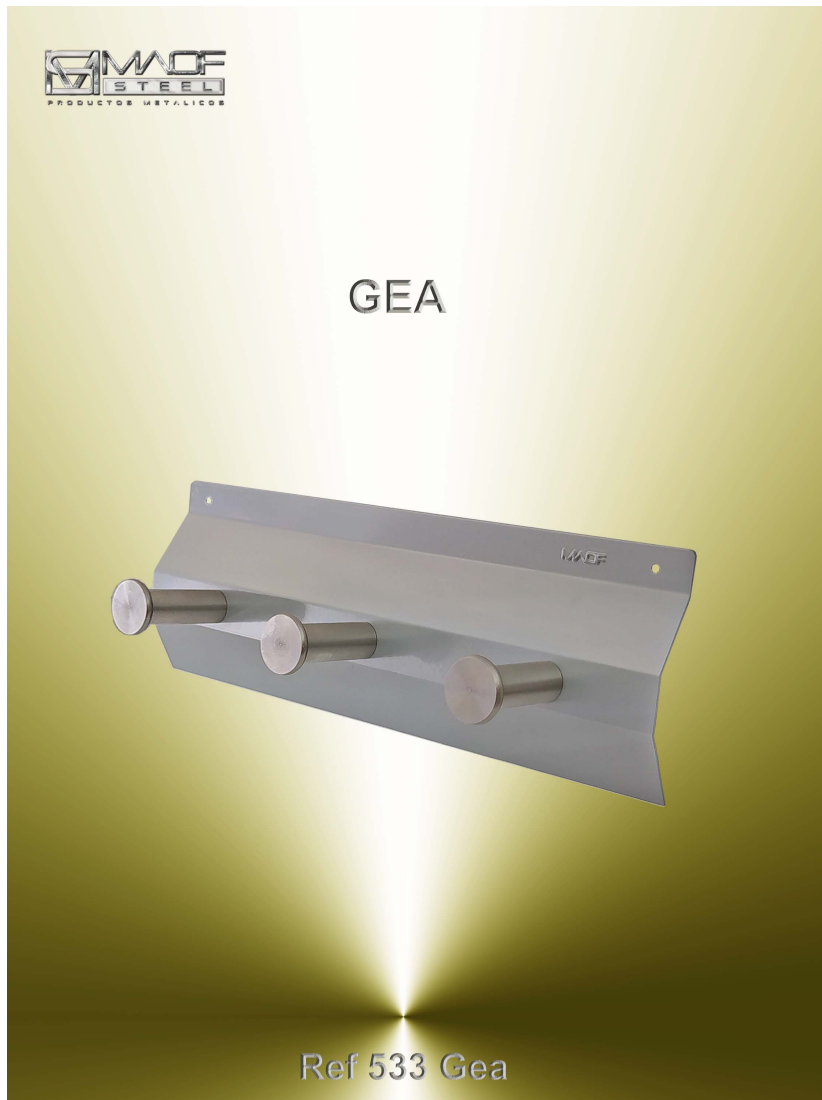

Gea

Ref: 533 Gea

Percha de pared fabricada en acero pintado. Tres colgadores en Acero Inoxidable AISI 303. Acabados: Negro, Blanco, Aluminio RAL 9006 y Acero Inoxidable satinado. Medidas: 360 x 60 x H 120 mm. * Sistema de sujeción incluido.

PERCHA DE
PARED