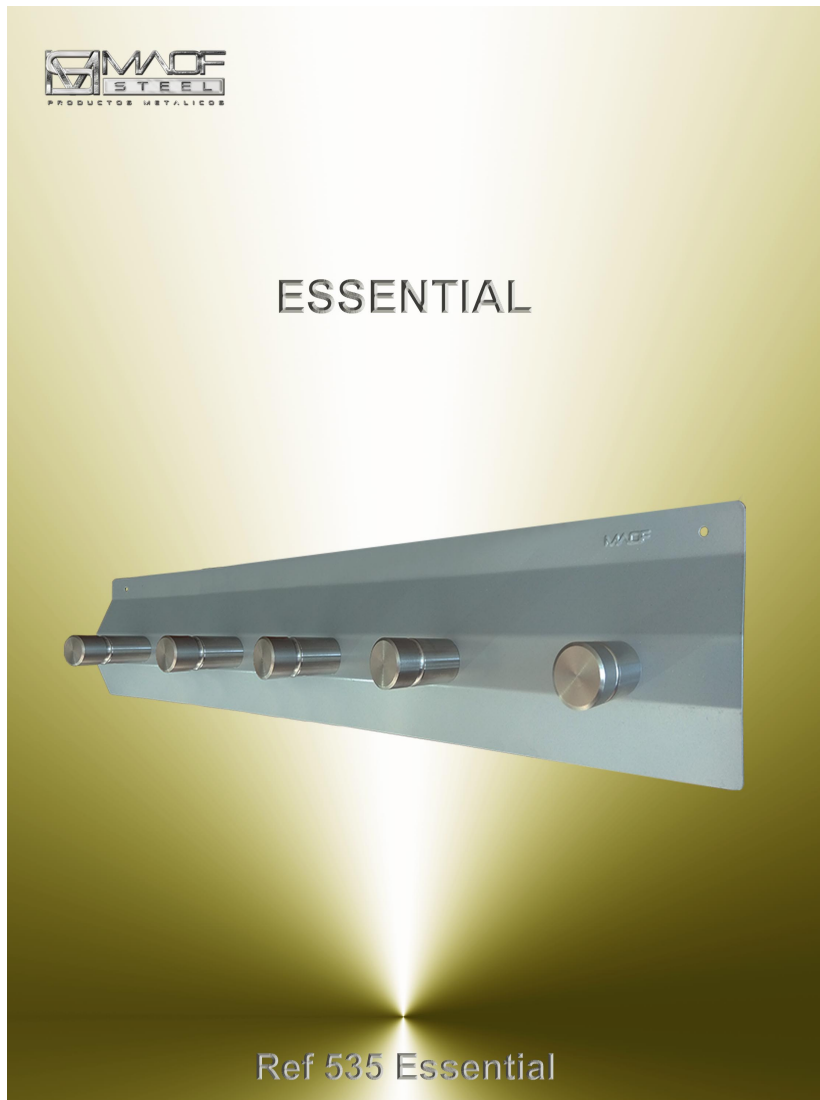

Essential

Ref: 535

Percha de pared fabricada en acero pintado. Cinco colgadores en Acero Inoxidable AISI 303. Acabados: Negro, Blanco, Aluminio RAL 9006 y Acero Inoxidable satinado. Medidas: 600 x 80 x H 120 mm. * Sistema de sujeción incluido.

PERCHA DE
PARED