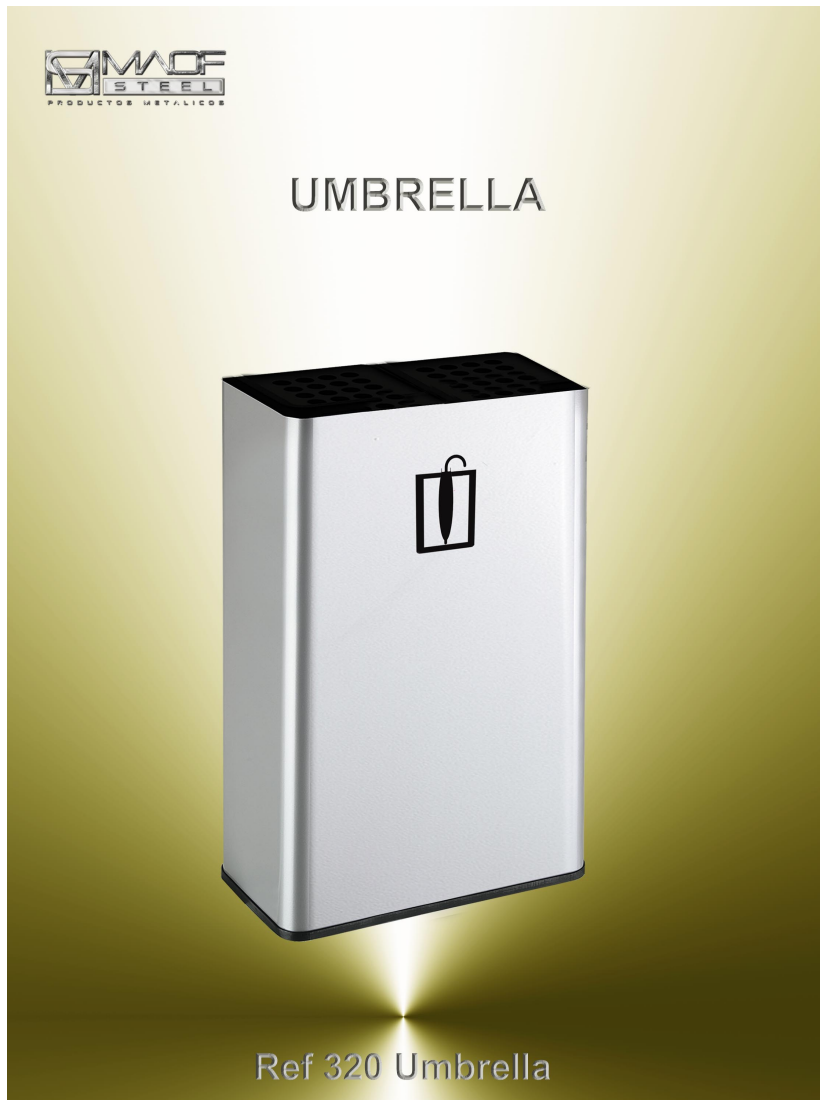

# Umbrella

Ref: 320 Umbrella

Paragüero fabricado en Acero lacado. Recogeaguas de Acero Inoxidable AISI 304. Aro base protector en ABS negro. Peso aproximado: 4,750 kg.  
Capacidad: 15 paraguas. Acabados: Negro, Blanco, Aluminio Plata RAL 9006. Medidas: 500 x 200 x H 500 mm.