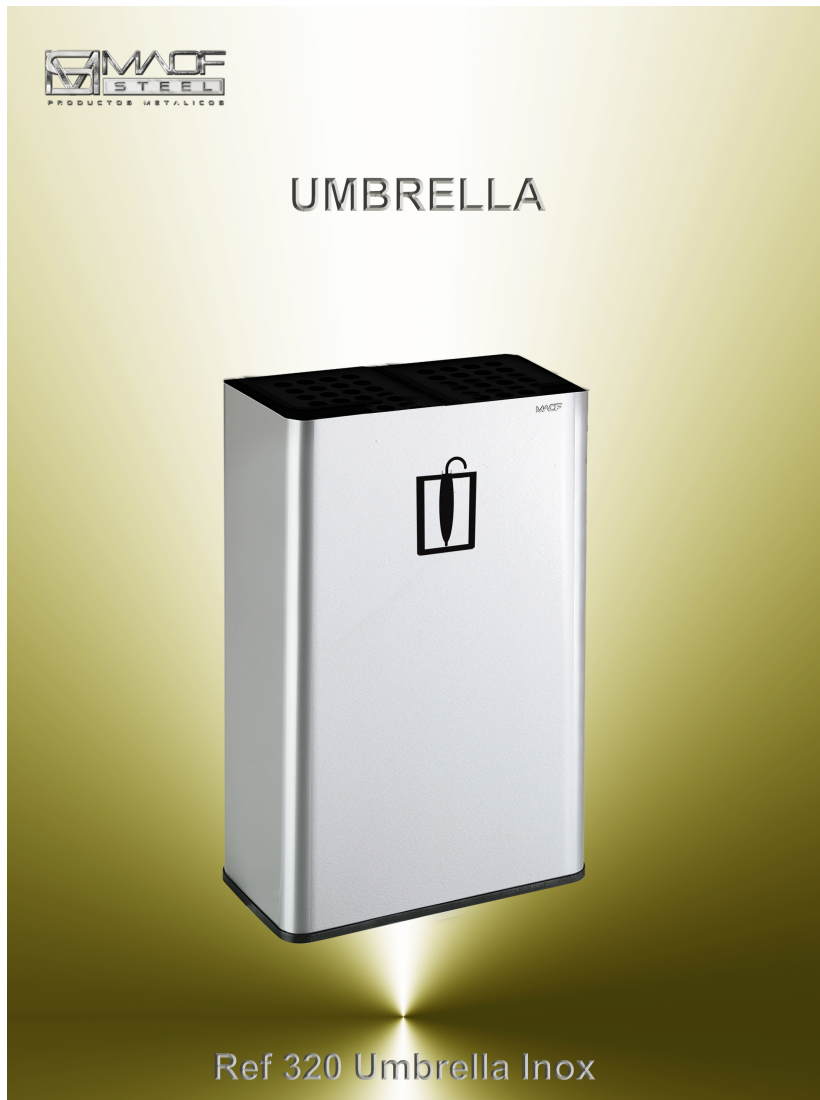

# Umbrella

Ref: 320 Umbrella Inox

Paragüero fabricado en Acero Inoxidable AISI 304. Recogeaguas de Acero Inoxidable AISI 304. Peso aproximado: 4,750 kg. Capacidad: 20 paraguas Aro base protector en ABS negro Acabados: Inox Brillo/Satinado. Medidas: 500 x 220 x H 500 mm.