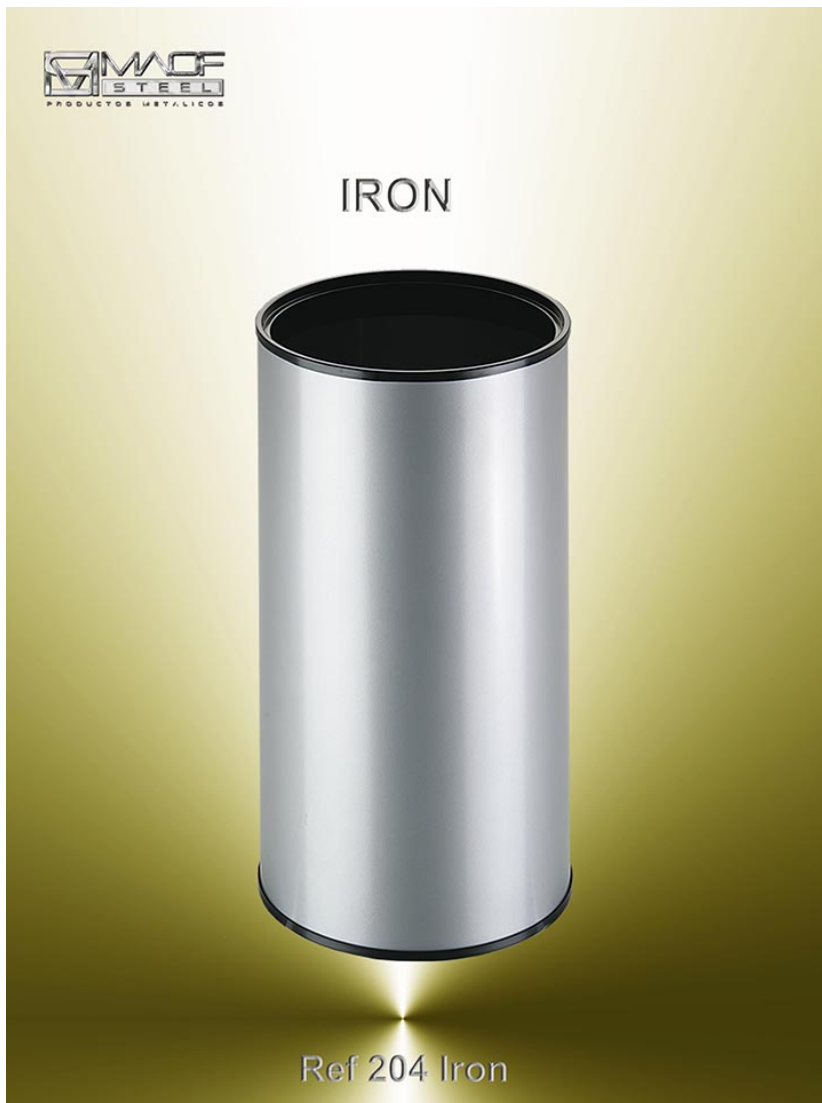

Iron

Ref: 204

Paragüero fabricado en acero pintado. Aro superior en ABS negro. Fondo estanco en ABS negro. Acabados. Negro, Blanco, Aluminio Plata RAL 9006. Medidas: Ø 250 x H 380 mm.

PARAGÜERO
DE PIE