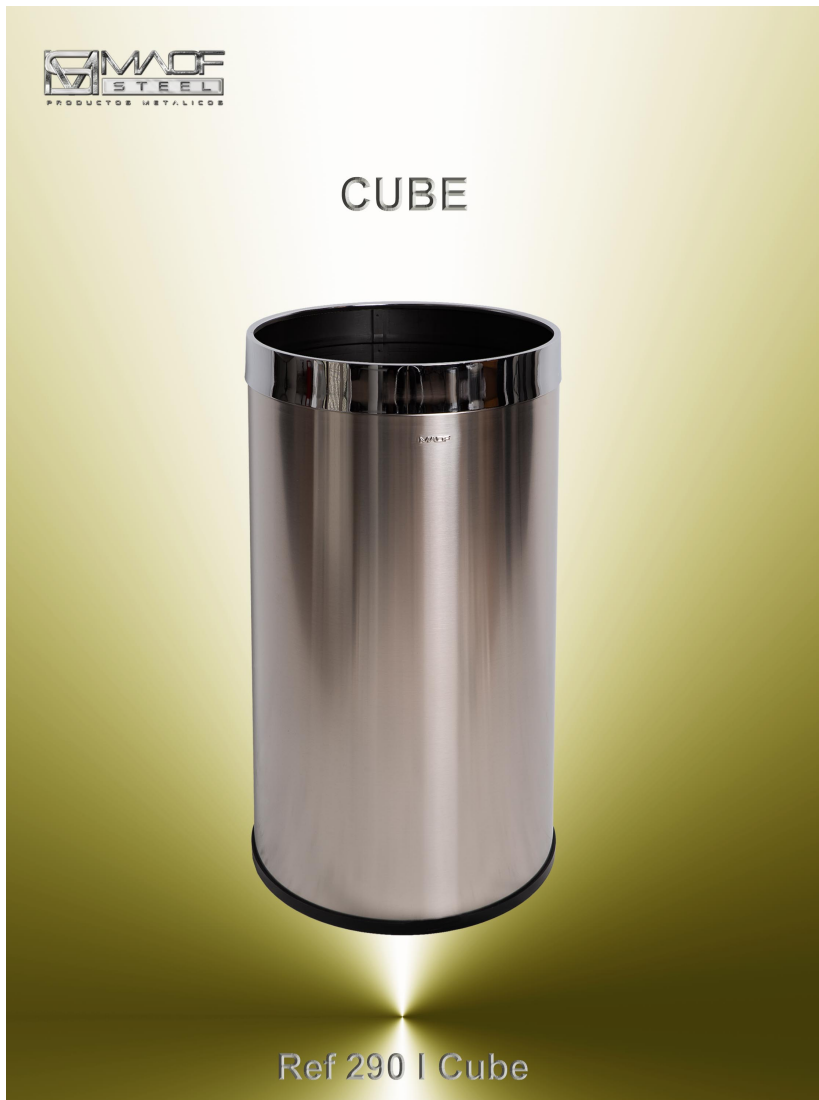

Cube

Ref: 290 1

Paragüero fabricado en Acero Inoxidable AISI 304. Aro superior en Acero Cromado Aro inferior ABS negro. Recipiente interior en polipropileno.
Capacidad: 10/15 paraguas Acabados: Cromo Brillo Acero y Acero Inoxidable satinado. Medidas: Ø 290 x H 500 mm.

PARAGÜERO
DE PIE