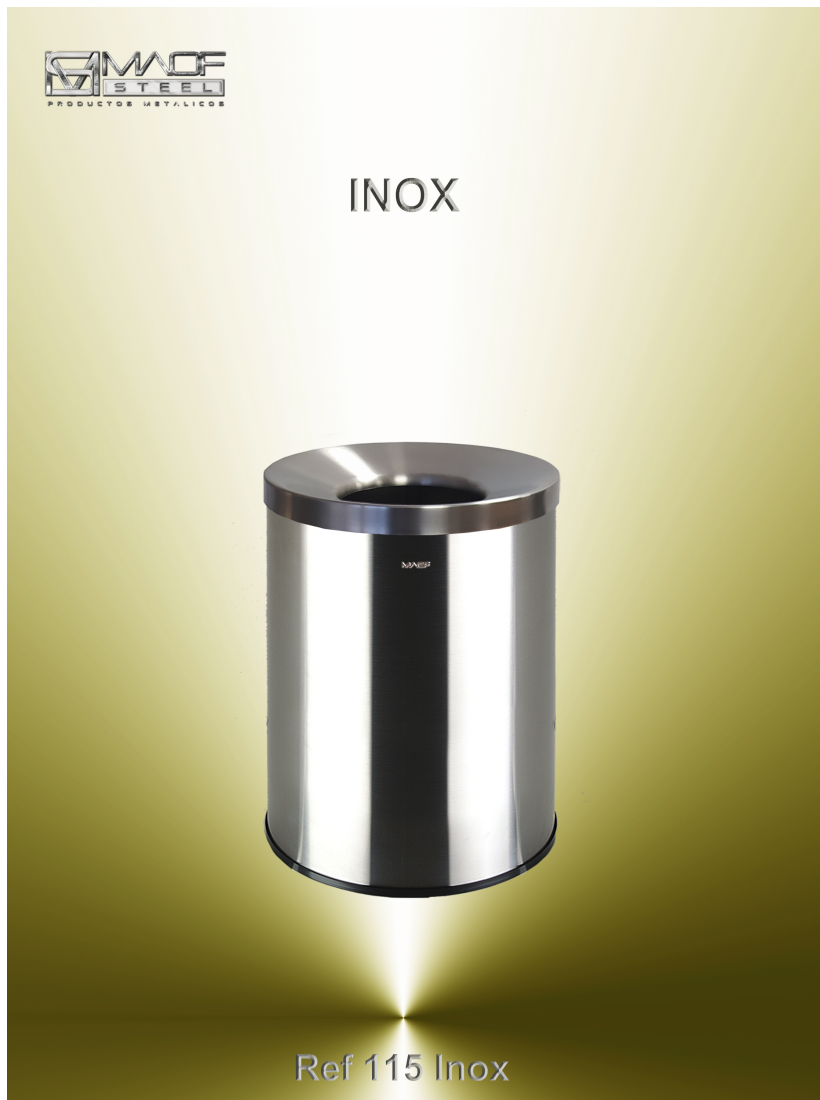

Inox

Ref: Ref 115 Inox

Papelera fabricada en Acero Inoxidable AISI 430, decorada lijada/satinada. Fondo en Acero Inoxidable AISI 430. Tapa superior, sujeta bolsas, entallada lijada, en Acero Inoxidable AISI 430. Aro inferior protector en polipropileno negro . Capacidad: 8/10/16 litros. Acabados: Acero Inoxidable satinado. Medidas: Ø 210 x H 250/325/505 mm.