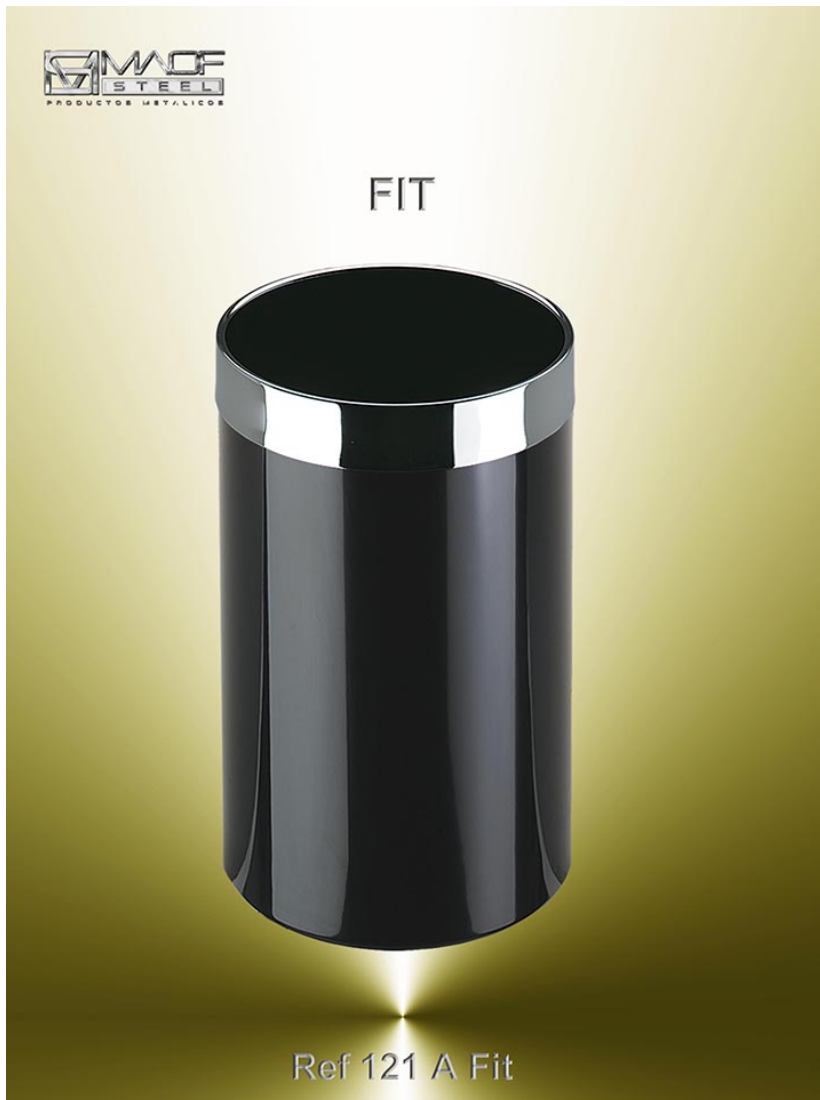

Fit

Ref: 121 A

Papelera cilíndrica inyectada en ABS de alta densidad. Aro superior en Acero lacado Cromo. Totalmente estanca. Acabados: Negro y Cromo brillo. Capacidad: 17 litros. Medidas: Ø 250 x H 380 mm *Opcional colores por cantidades