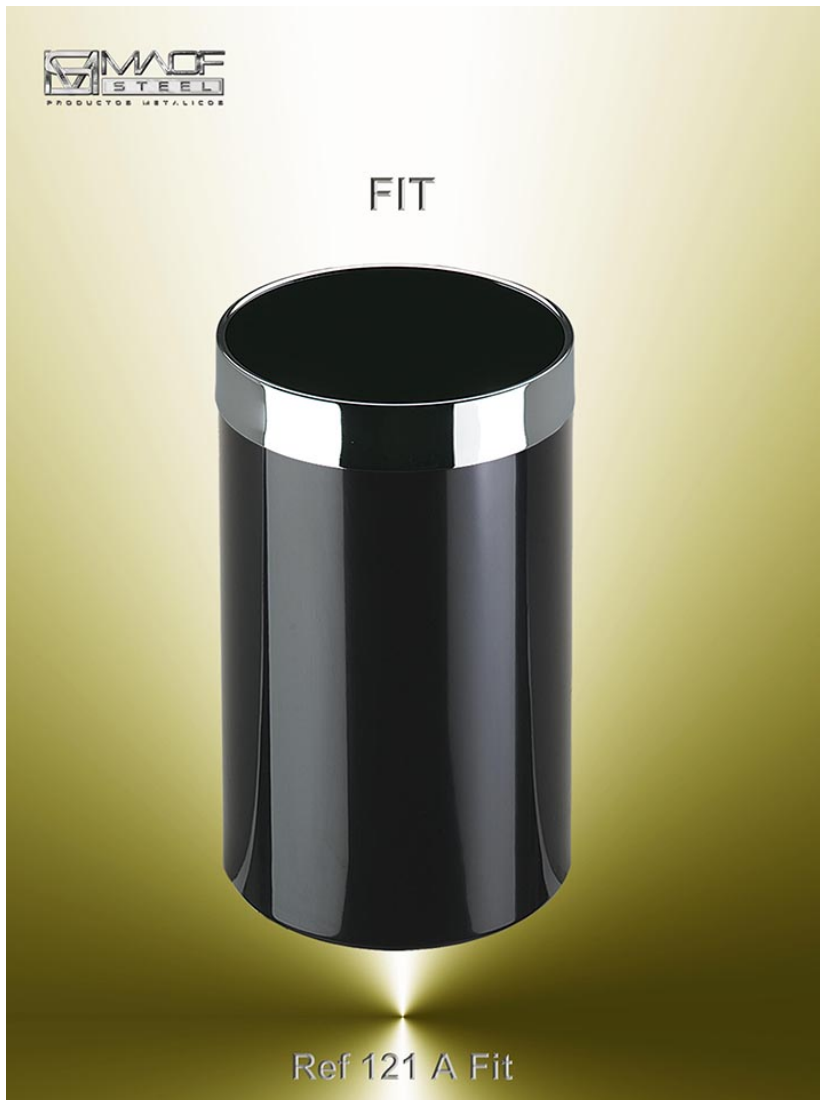

# Fit

Ref: 121 A

Papelera cilíndrica inyectada en ABS de alta densidad. Aro superior en Acero lacado Cromo. Totalmente estanca. Acabados: Negro y Cromo brillo. Capacidad: 17 litros. Medidas: Ø 250 x H 380 mm \*Opcional colores por cantidades