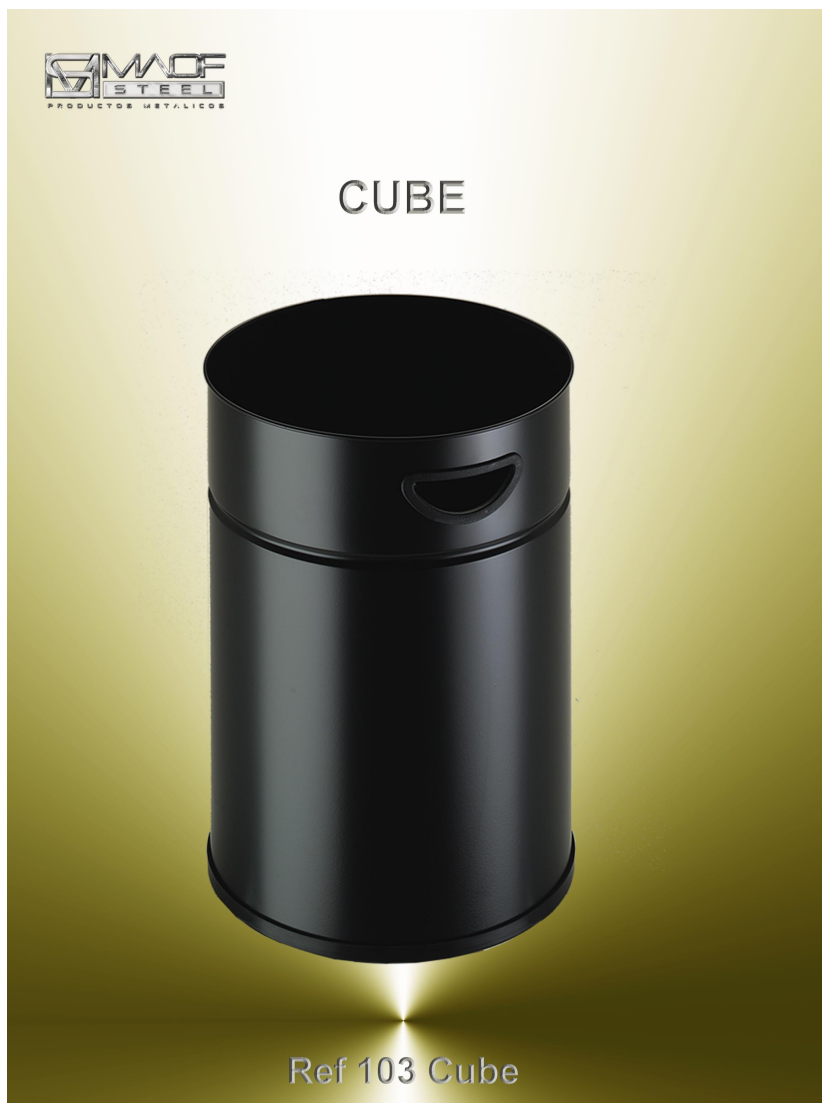

Cube

Ref: 103

Papelera fabricada en acero pintado. Asa y Aro base en polipropileno negro. Acabados: Negro, Blanco y Aluminio Plata RAL 9006. Plata Capacidad: 26 litros. Medidas: Ø 300 x H 400 mm.

PAPELERA