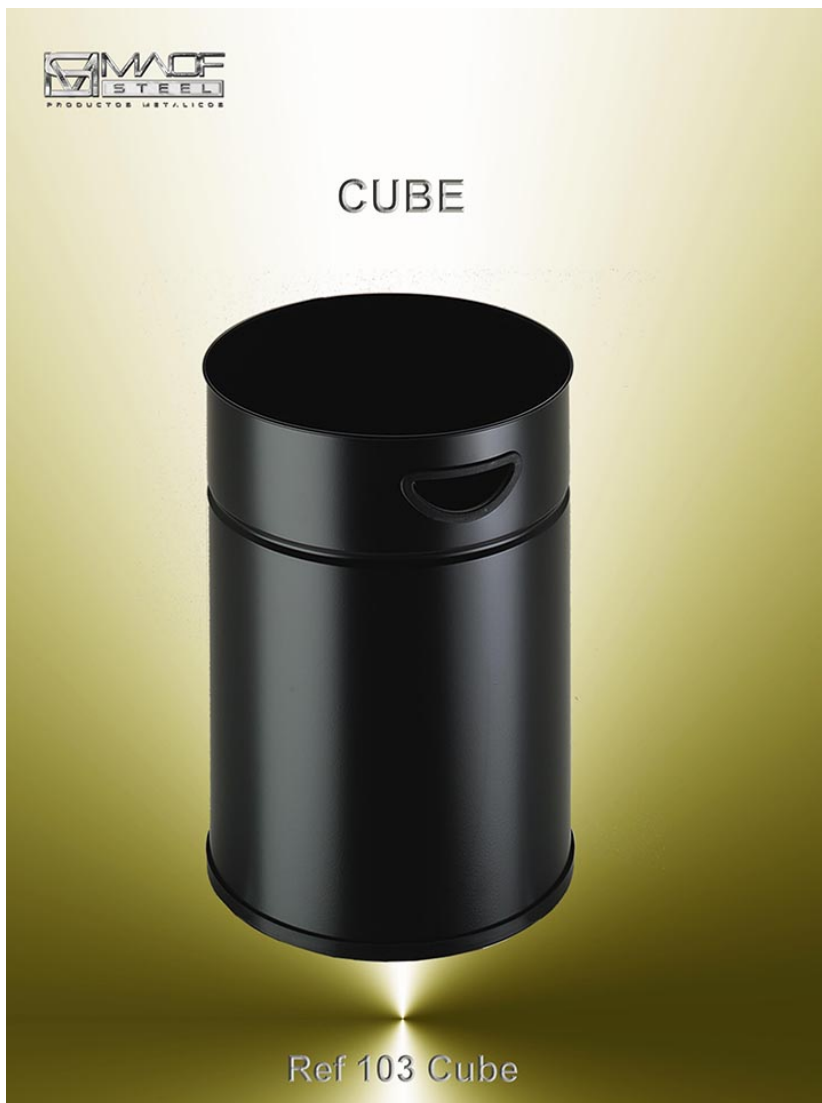

Cube

Ref: 103

Papelera fabricada en acero pintado. Asa y Aro base en polipropileno negro. Acabados: Negro, Blanco y Aluminio Plata RAL 9006. Plata Capacidad: 26 litros. Medidas: Ø 300 x H 400 mm.

PAPELERA