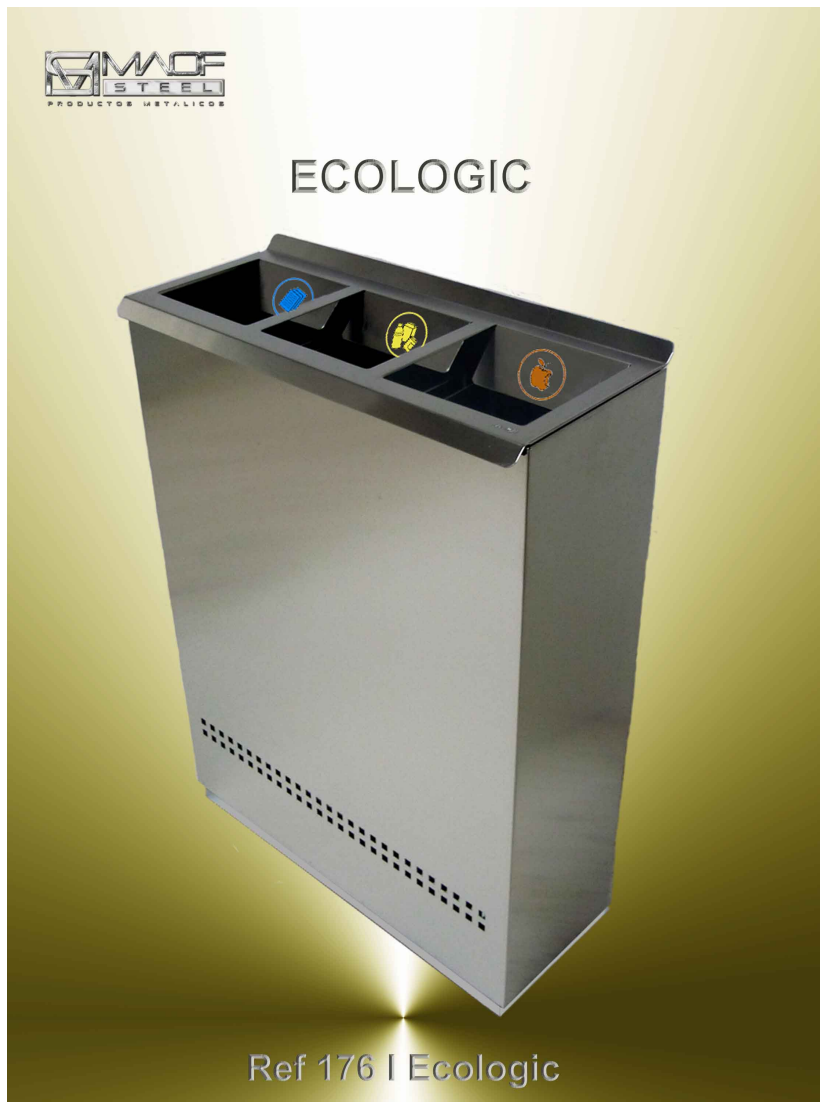

# Ecologic

Ref: 176 I

Papelera selectiva fabricada en Acero Inoxidable AISI 304. Tapa superior abatible abisagrada y zócalo en Acero Inoxidable AISI 304. Tres recipientes interiores en acero galvanizado. Acabados: Acero Inoxidable satinado. Capacidad: 3 recipientes de 19 l (total 57 l). Medidas: 600 x 220 x H 800 mm. \* Sistema de anclaje al suelo opcional.