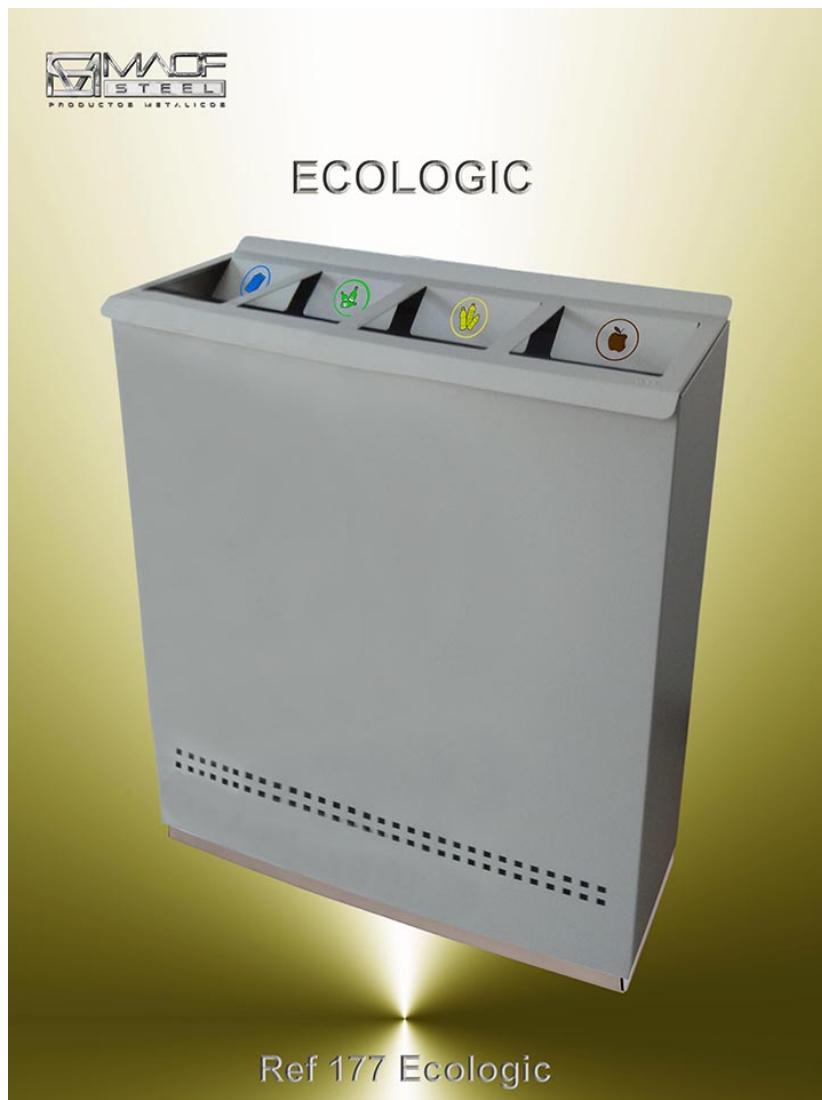

Ecologic

Ref: 177

Papelera selectiva fabricada en acero pintado. Tapa superior abatible abisagrada. Zócalo en Acero Inoxidable AISI 304. Opcion 1: Cuatro recipientes interiores en acero galvanizado. Capacidad 76 litros Opcion 2: Cuatro varillas sujecion bolsas en Acero Inoxidable AISI 304. Capacidad 116 litros. Acabados: Negro, Blanco, Aluminio Plata RAL 9006. Medidas: 800 x 220 x H 800 mm. * Sistema de anclaje al suelo opcinal.