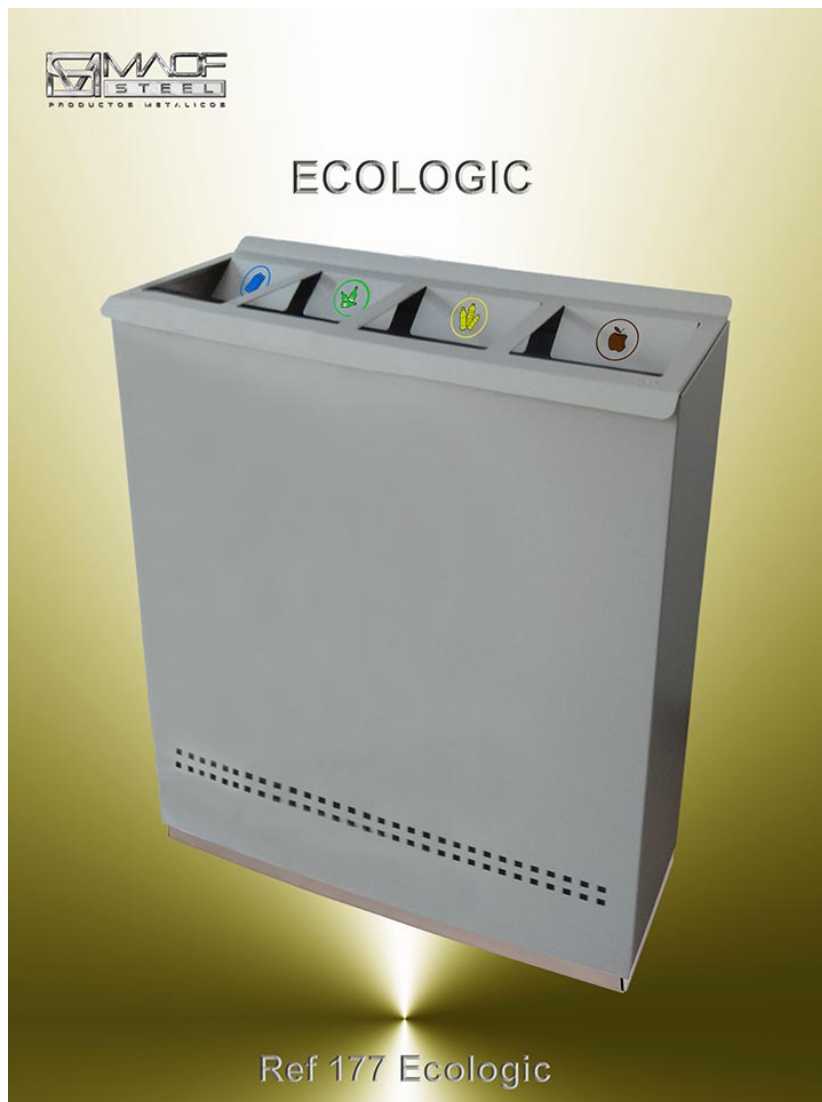

Ecologic

Ref: 177

Papelera selectiva fabricada en acero pintado. Tapa superior abatible abisagrada. Zócalo en Acero Inoxidable AISI 304. Opcion 1: Cuatro recipientes interiores en acero galvanizado. Capacidad 76 litros Opcion 2: Cuatro varillas sujecion bolsas en Acero Inoxidable AISI 304. Capacidad 116 litros. Acabados: Negro, Blanco, Aluminio Plata RAL 9006. Medidas: 800 x 220 x H 800 mm. * Sistema de anclaje al suelo opcinal.