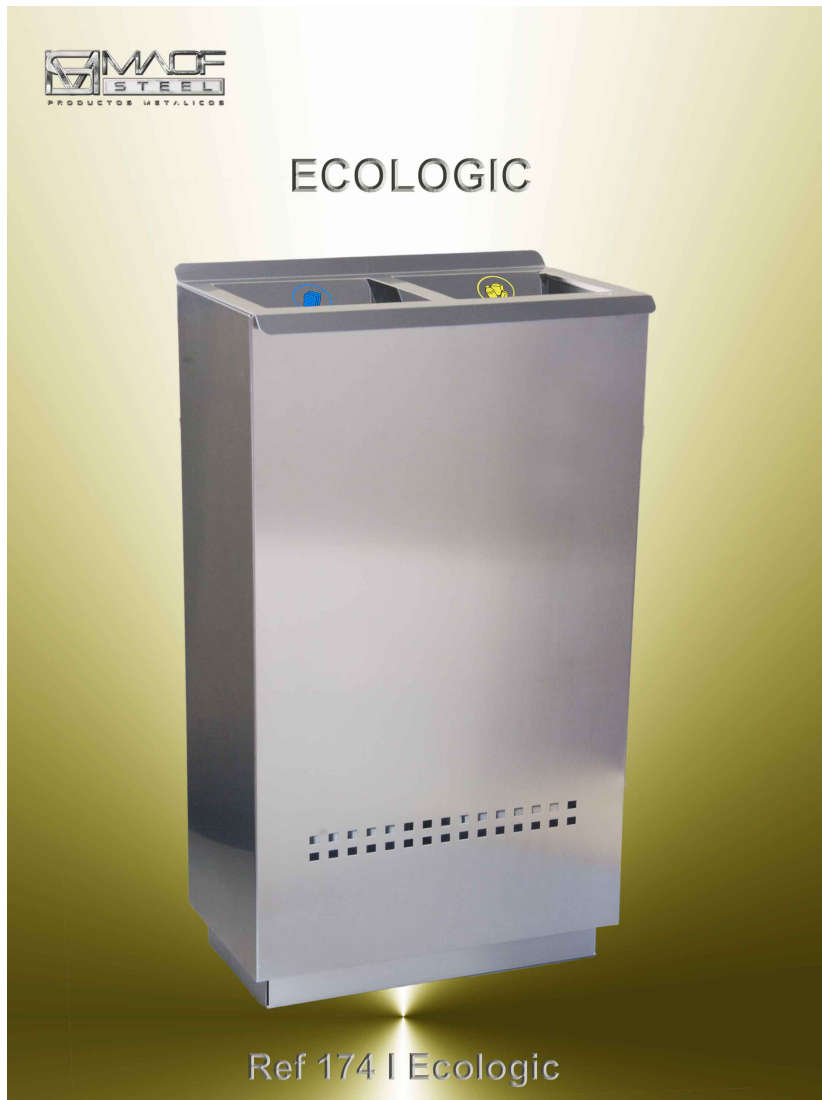

Ecologic

Ref: 174 I

Papelera selectiva fabricada en Acero Inoxidable. Tapa superior abatible abisagrada y zócalo en Acero Inoxidable AISI 304. .Acabados: Acero inoxidable AISI 304. Opcion 1: Dos recipientes interiores en acero galvanizado . Capacidad 38 litros Opcion 2: Dos varillas sujecion bolsas en Acero Inoxidable AISI 304. Capacidad 58 litros. Medidas: 400 x 220 x H 800 mm. * Sistema de anclaje al suelo opcinal.