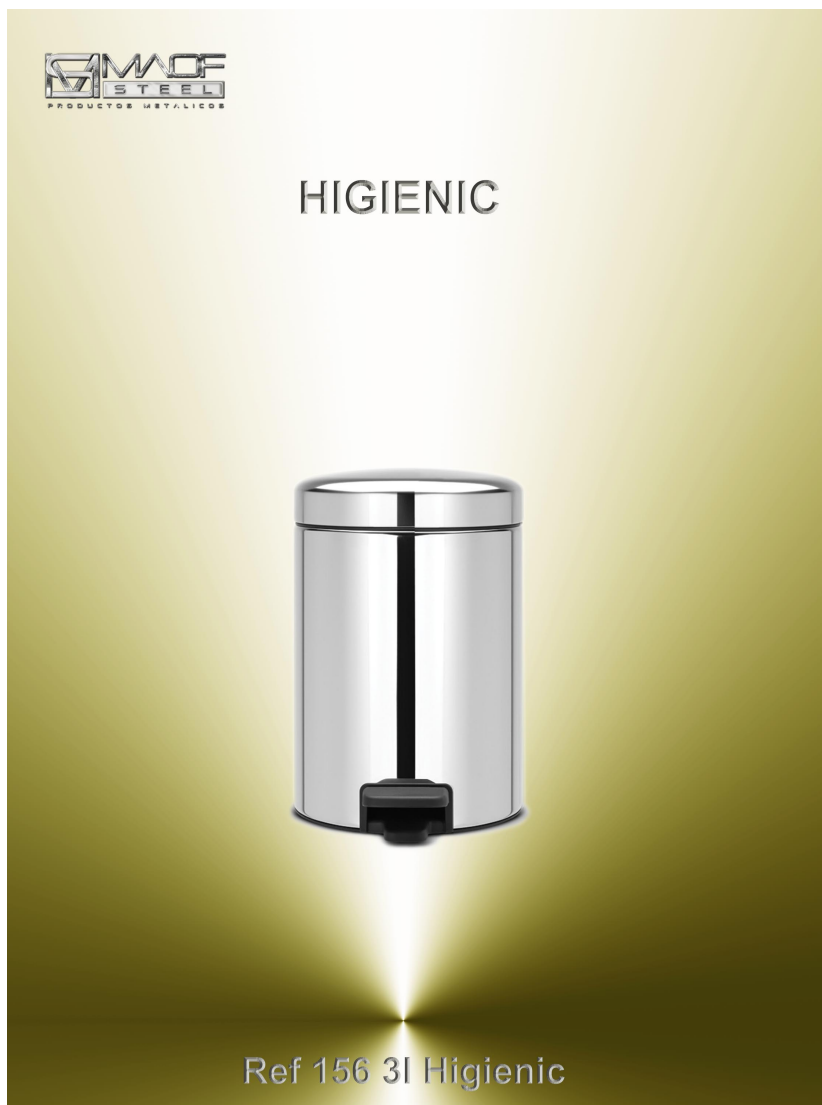

Higienic

Ref: 156 3l

Papelera de pedal fabricado en chapa de acero brillante. Cubo interior de plástico extraíble en ABS. Acabados: Acero brillante. Capacidad: 3 litros. Medidas: Ø 168x H 264 mm.

PAPELERA
IMPORT