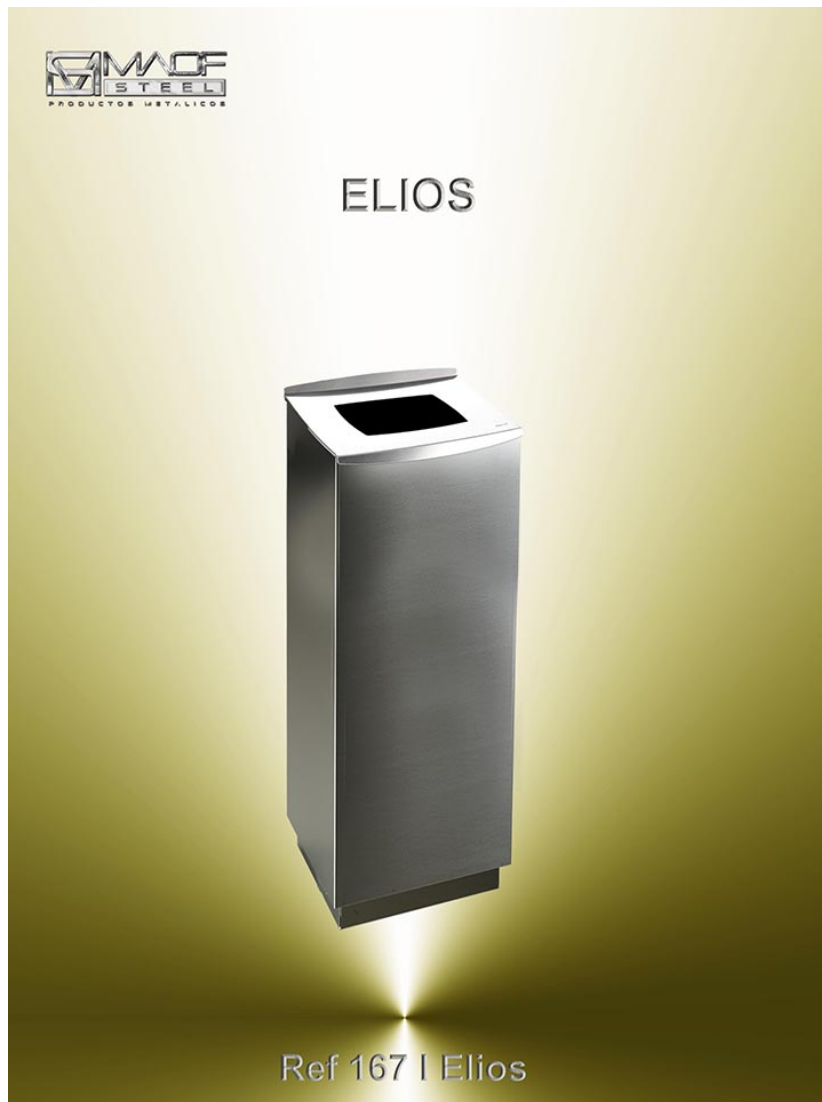

Elios

Ref: 167 I

Papelera fabricada en Acero Inoxidable AISI 304. Tapa superior abatible abisagrada y zócalo en Acero Inoxidable AISI 304. Varilla interior en Acero Inoxidable para sujeción de bolsas. Acabados: Acero Inoxidable satinado. Capacidad: 38 litros. Medidas: 250 x 225 x H 705 mm. * Sistema de anclaje al suelo opcional.