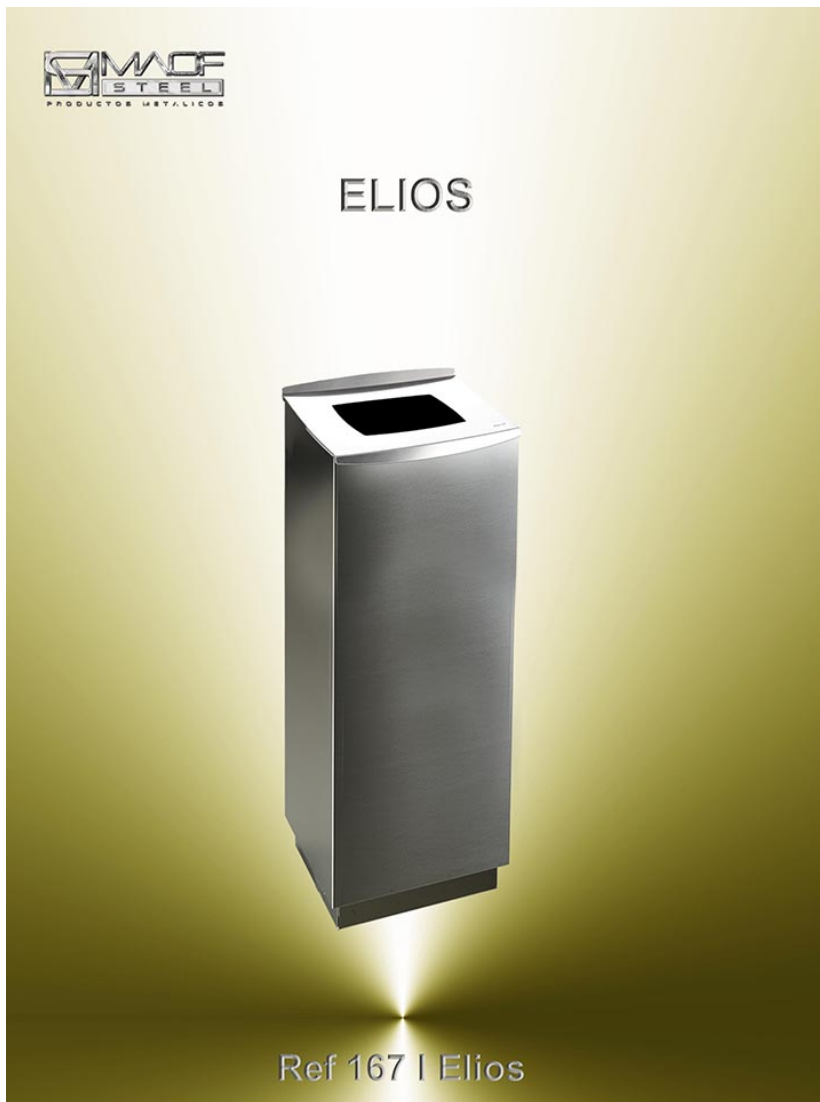

Elios

Ref: 167 I

Papelera fabricada en Acero Inoxidable AISI 304. Tapa superior abatible abisagrada y zócalo en Acero Inoxidable AISI 304. Varilla interior en Acero Inoxidable para sujeción de bolsas. Acabados: Acero Inoxidable satinado. Capacidad: 38 litros. Medidas: 250 x 225 x H 705 mm. * Sistema de anclaje al suelo opcional.