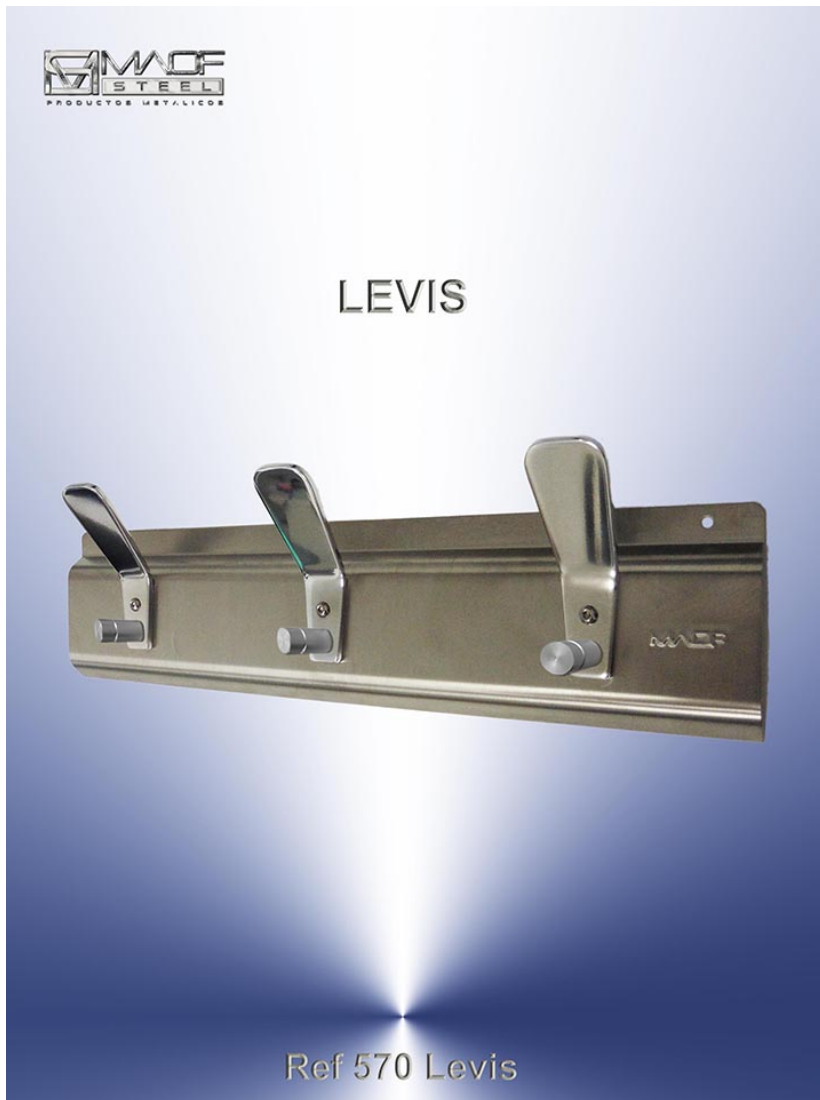

# Levis

Ref: 570

Percha de pared fabricada en Aluminio y Acero Inoxidable AISI 304. Tres colgadores en Aluminio cromado. Acabados: Acero Inoxidable satinado y Cromo brillo.. Medidas: 360 x 80 x H 120 mm. \* Tornillos y tacos de sujeción incluidos

PERCHA DE PARED