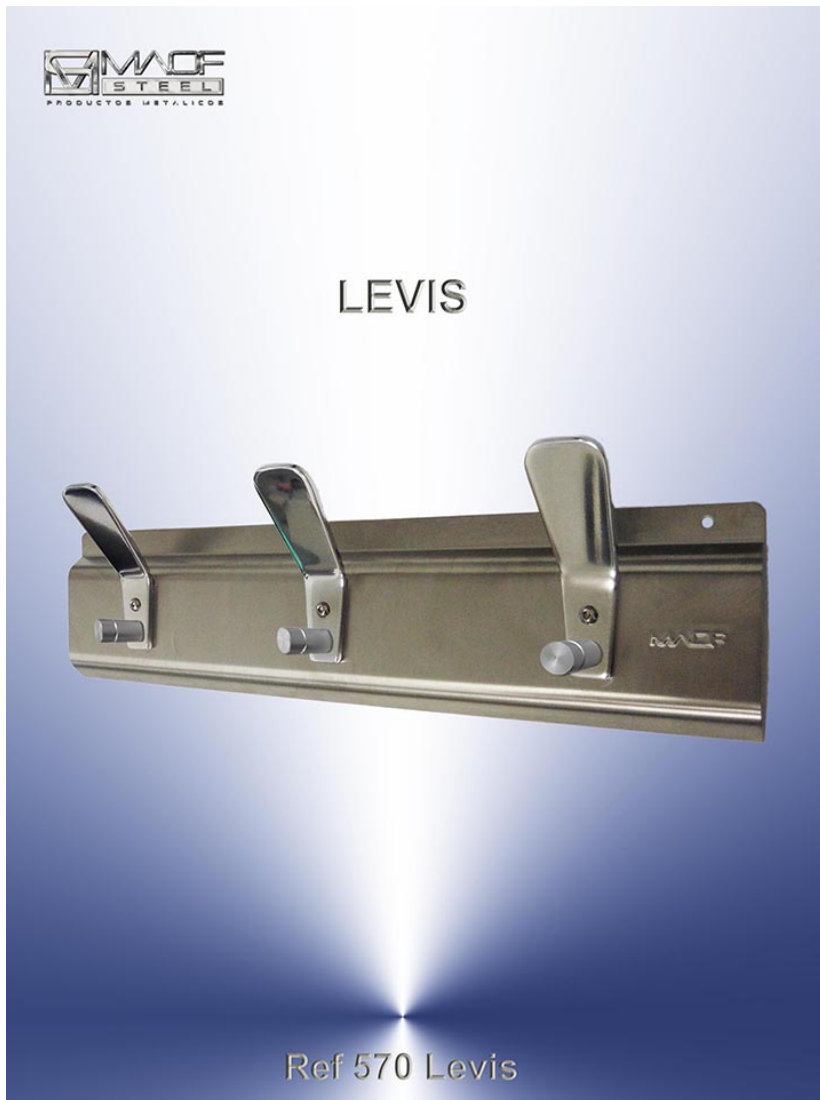

Levis

Ref: 570

Percha de pared fabricada en Aluminio y Acero Inoxidable AISI 304. Tres colgadores en Aluminio cromado. Acabados: Acero Inoxidable satinado y Cromo brillo.. Medidas: 360 x 80 x H 120 mm. * Tornillos y tacos de sujeción incluidos

PERCHA DE
PARED