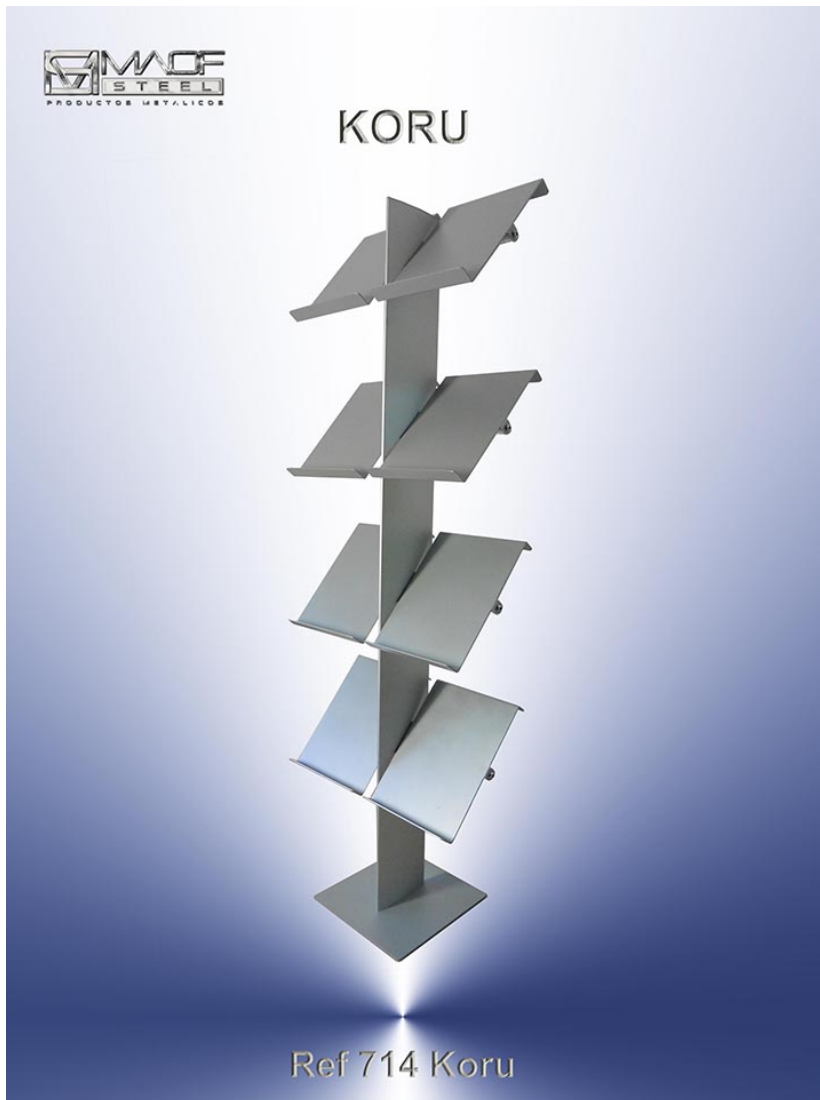

# Koru

Ref: 714

Expositor de pie múltiple gran capacidad, fabricado en Aluminio y Acero lacado. Columna central en perfil de Aluminio extrusionado/anodizado. Peana cortada por láser en Acero lacado. Soportes suelo antihumedad y ralladura en ABS. Capacidad: Ocho bandejas A4. Peana pintura texturada. Acabados: Aluminio Plata RAL 9006. Medidas: 460 x 450 x H 1730 mm. \* Opcional ruedas con sistema de freno

## PORTA REVISTAS