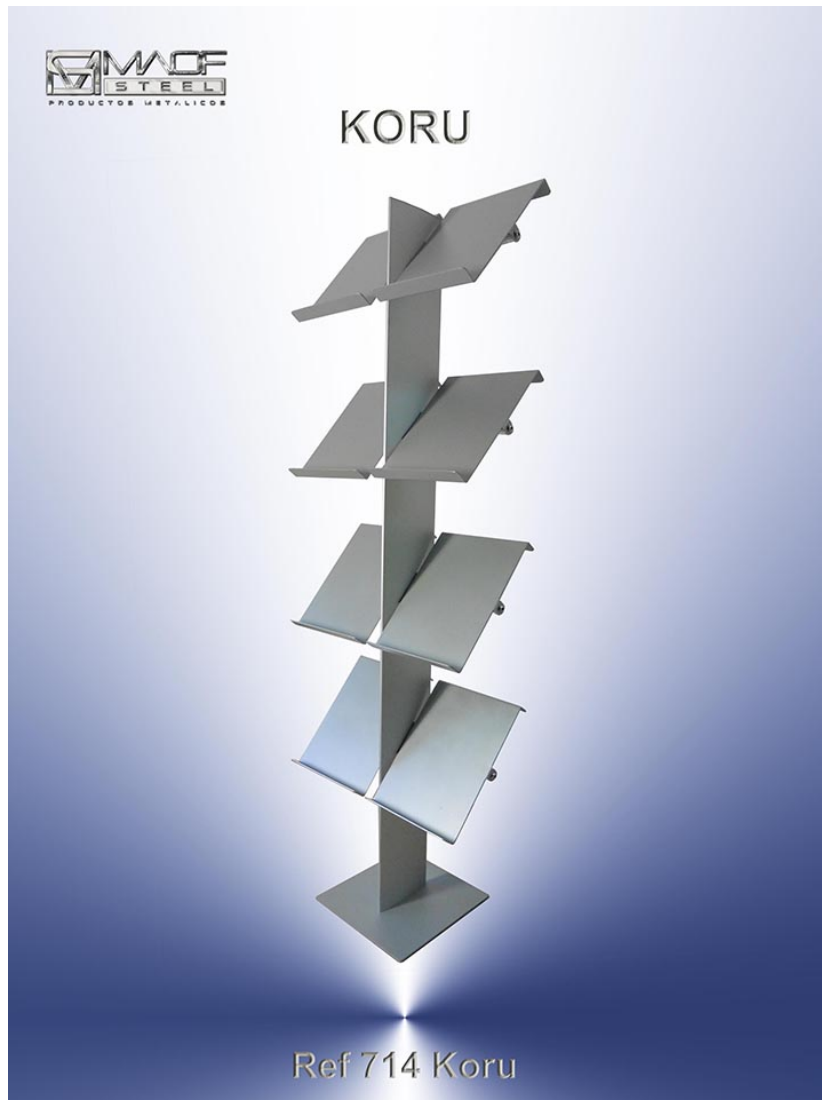

Koru

Ref: 714

Expositor de pie múltiple gran capacidad, fabricado en Aluminio y Acero lacado. Columna central en perfil de Aluminio extrusionado/anodizado. Peana cortada por láser en Acero lacado. Soportes suelo antihumedad y ralladura en ABS. Capacidad: Ocho bandejas A4. Peana pintura texturada. Acabados: Aluminio Plata RAL 9006. Medidas: 460 x 450 x H 1730 mm. * Opcional ruedas con sistema de freno