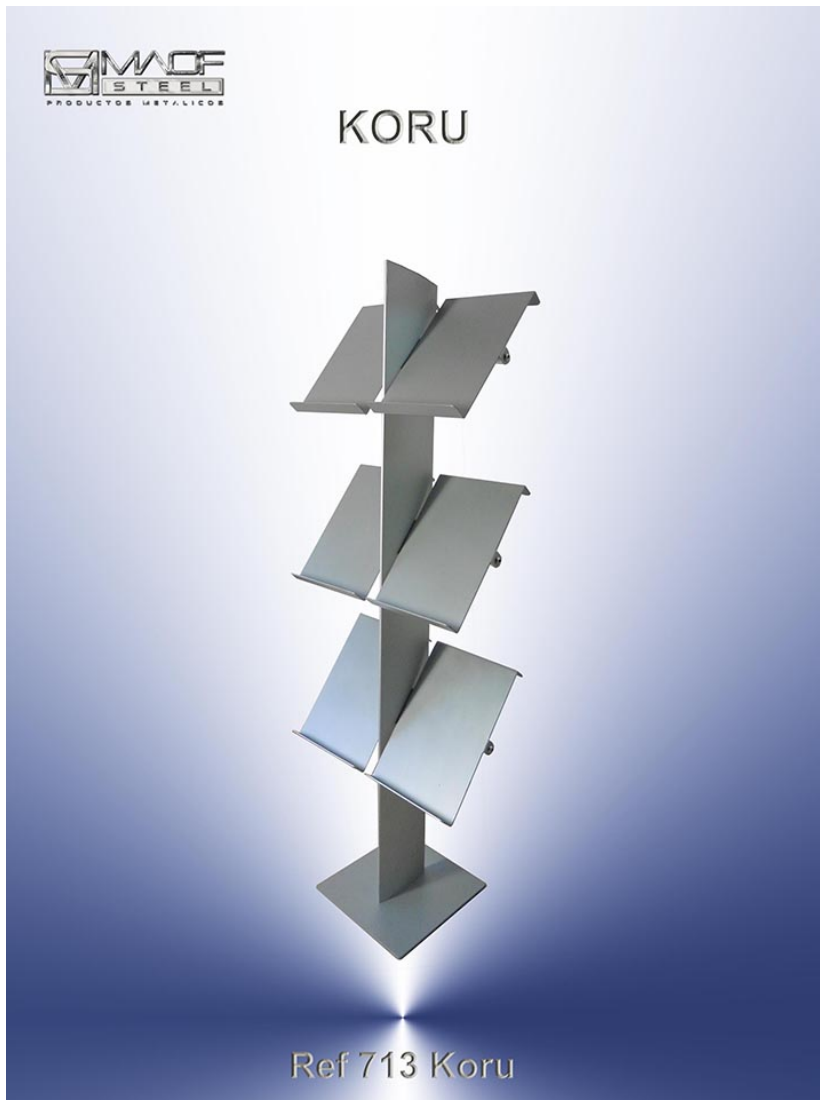

Koru

Ref: 713

Expositor de pie múltiple gran capacidad, fabricado en Aluminio y Acero lacado. Columna central en perfil de Aluminio extrusionado/anodizado. Peana cortada por láser en Acero lacado. Soportes suelo antihumedad y ralladura en ABS. Capacidad: Seis bandejas A4. Peana pintura texturada. Acabados: Aluminio Plata RAL 9006. Medidas: 460 x 450 x H 1360 mm. * Opcional ruedas con sistema de freno