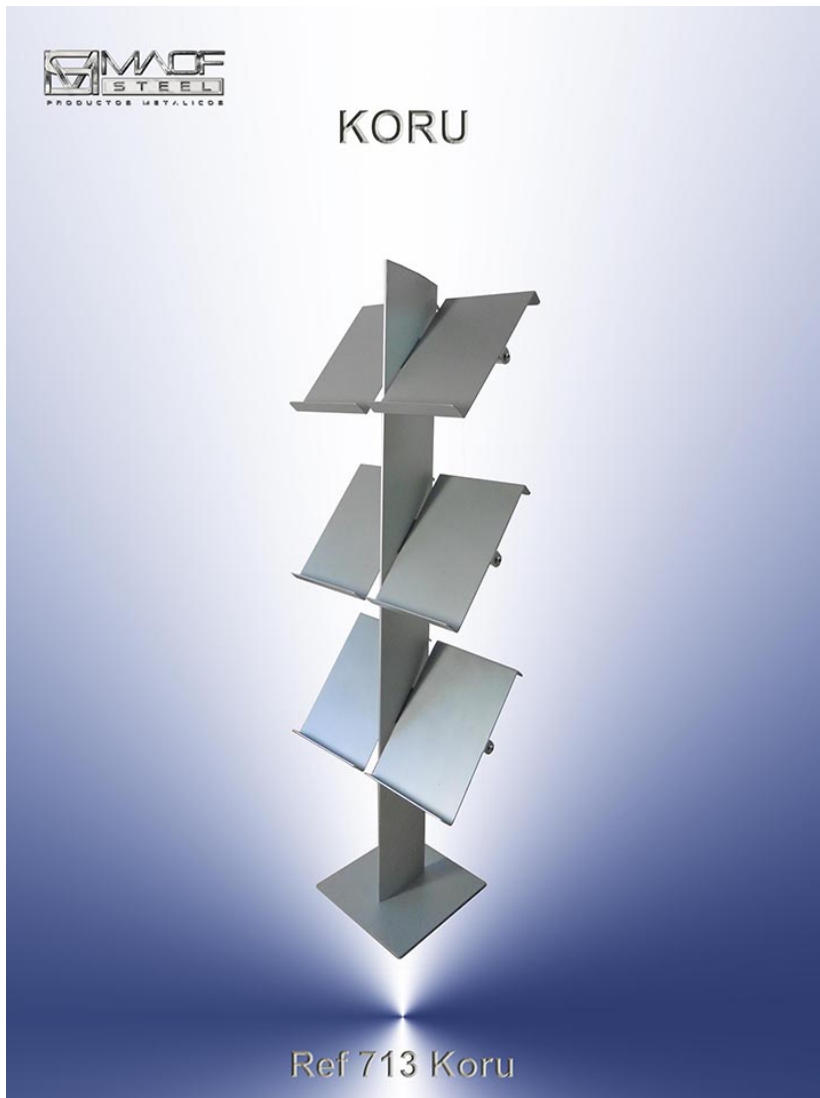

Koru

Ref: 713

Expositor de pie múltiple gran capacidad, fabricado en Aluminio y Acero lacado. Columna central en perfil de Aluminio extrusionado/anodizado. Peana cortada por láser en Acero lacado. Soportes suelo antihumedad y ralladura en ABS. Capacidad: Seis bandejas A4. Peana pintura texturada. Acabados: Aluminio Plata RAL 9006. Medidas: 460 x 450 x H 1360 mm. * Opcional ruedas con sistema de freno