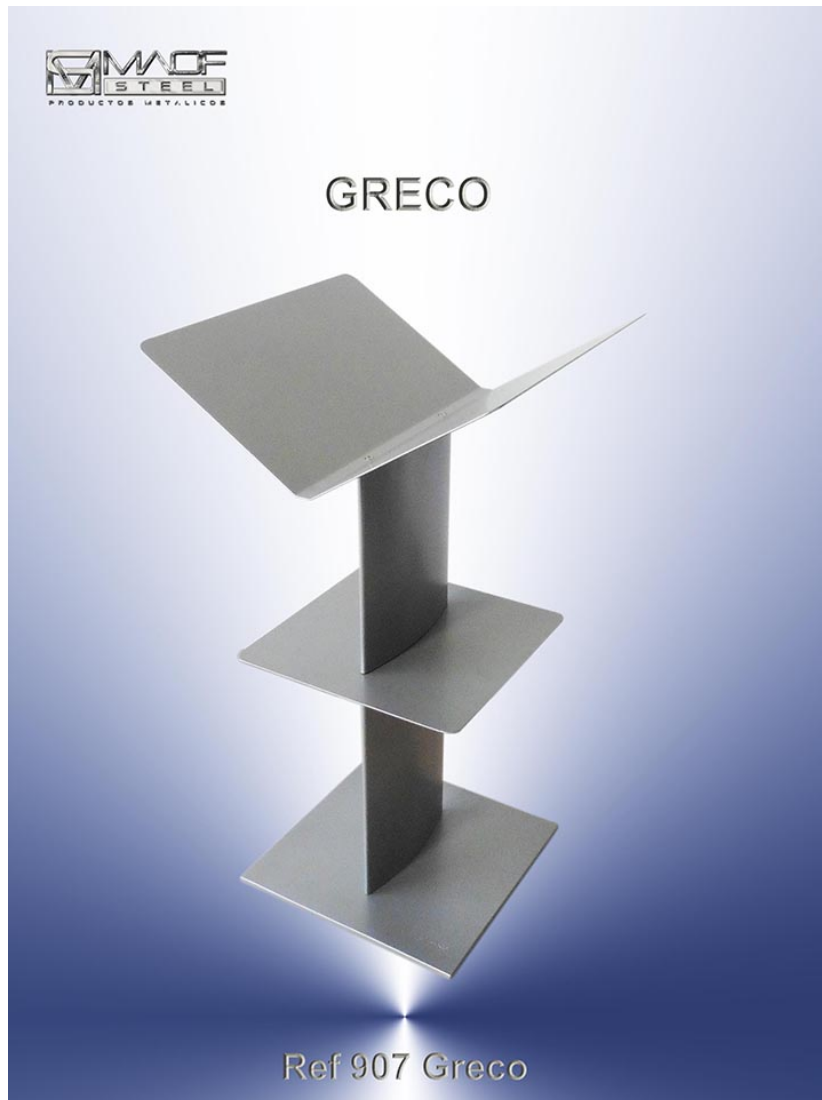

Greco

Ref: 907

Porta revistas de pie multiple fabricado en Aluminio y Acero lacado. Columna central en perfil de Aluminio anodizado. Soporte central para publicidad. Peana cortada por laser en Acero lacado. Soportes suelo antihumedad y ralladura en ABS. Peana pintura texturada. Acabados: Aluminio Plata RAL 9006. Medidas: 350 x 350 x H 1510 mm. * Opcinal ruedas con sistema de freno