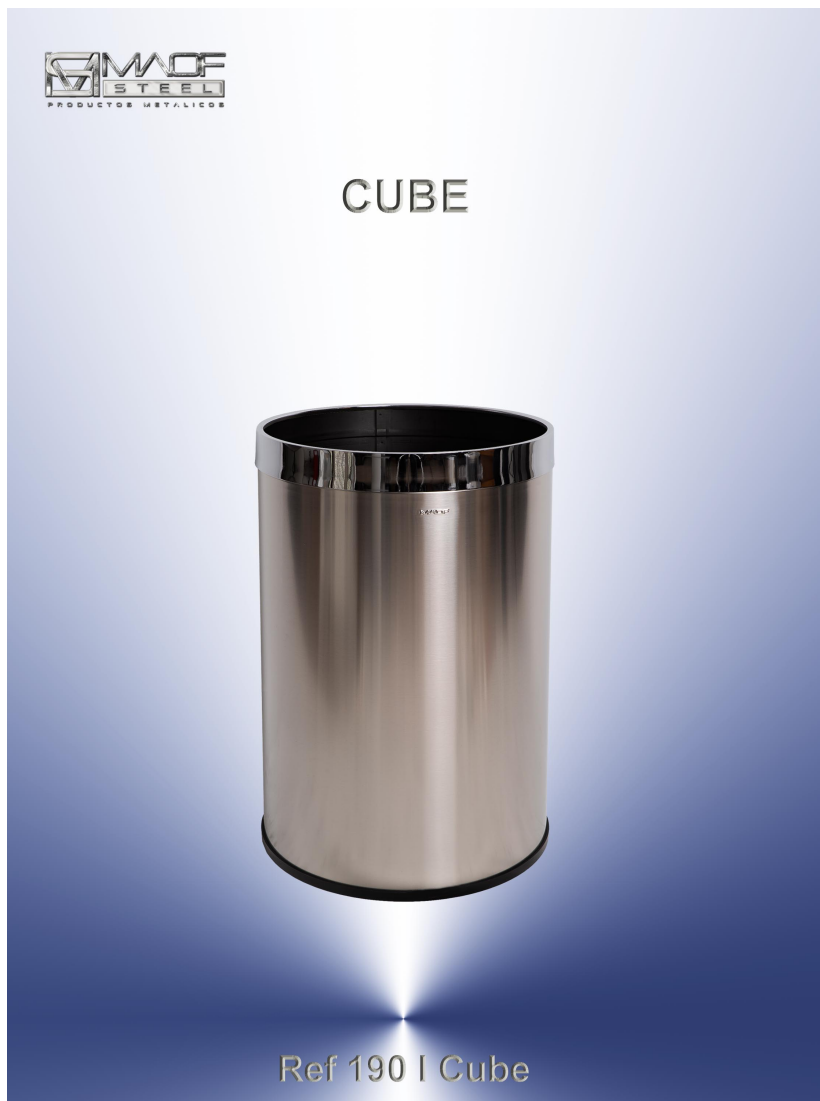

Cube

Ref: 190 I

Paragüero fabricado en Acero Inoxidable AISI 304. Aro superior en Acero Cromado Aro inferior ABS negro. Capacidad: 26 litros Acabados: Cromo Brillo Acero y Acero Inoxidable satinado. Medidas: Ø 290 x H 400 mm.