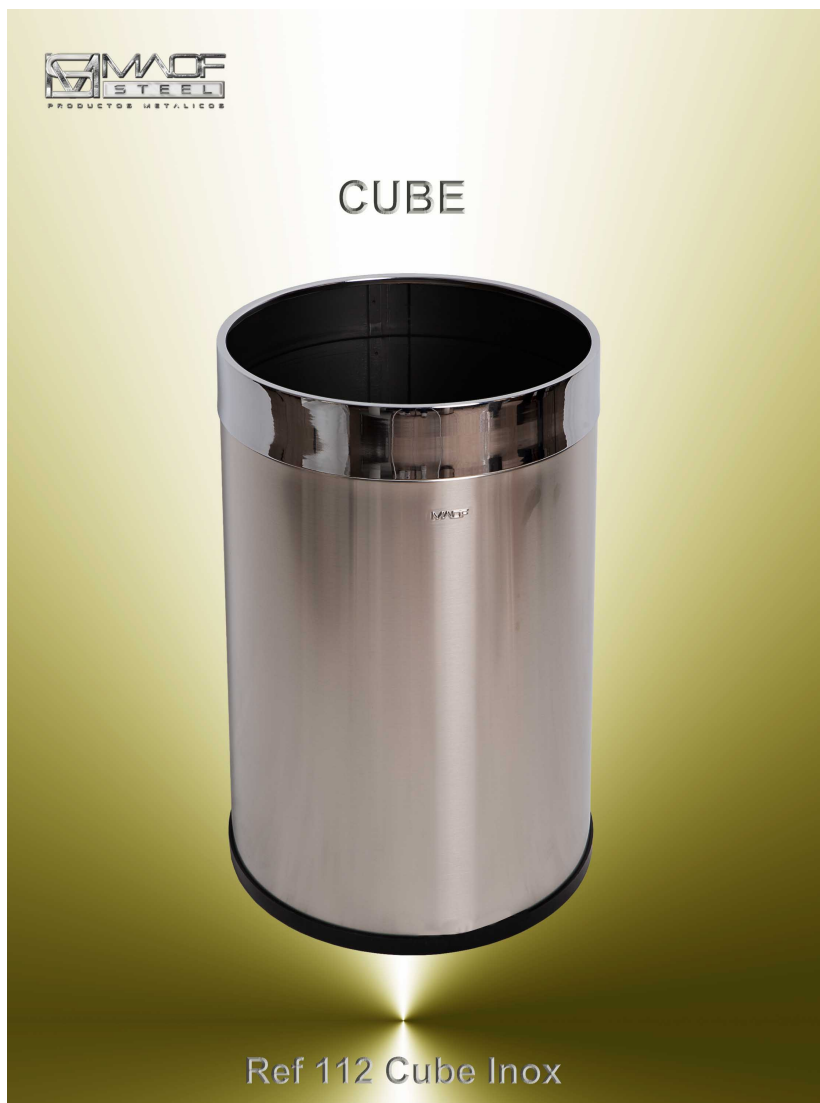

Cube

Ref: 190 I

Paragüero fabricado en Acero Inoxidable AISI 304. Aro superior en Acero Cromado Aro inferior ABS negro. Capacidad: 26 litros Acabados: Cromo Brillo Acero y Acero Inoxidable satinado. Medidas: Ø 290 x H 400 mm.