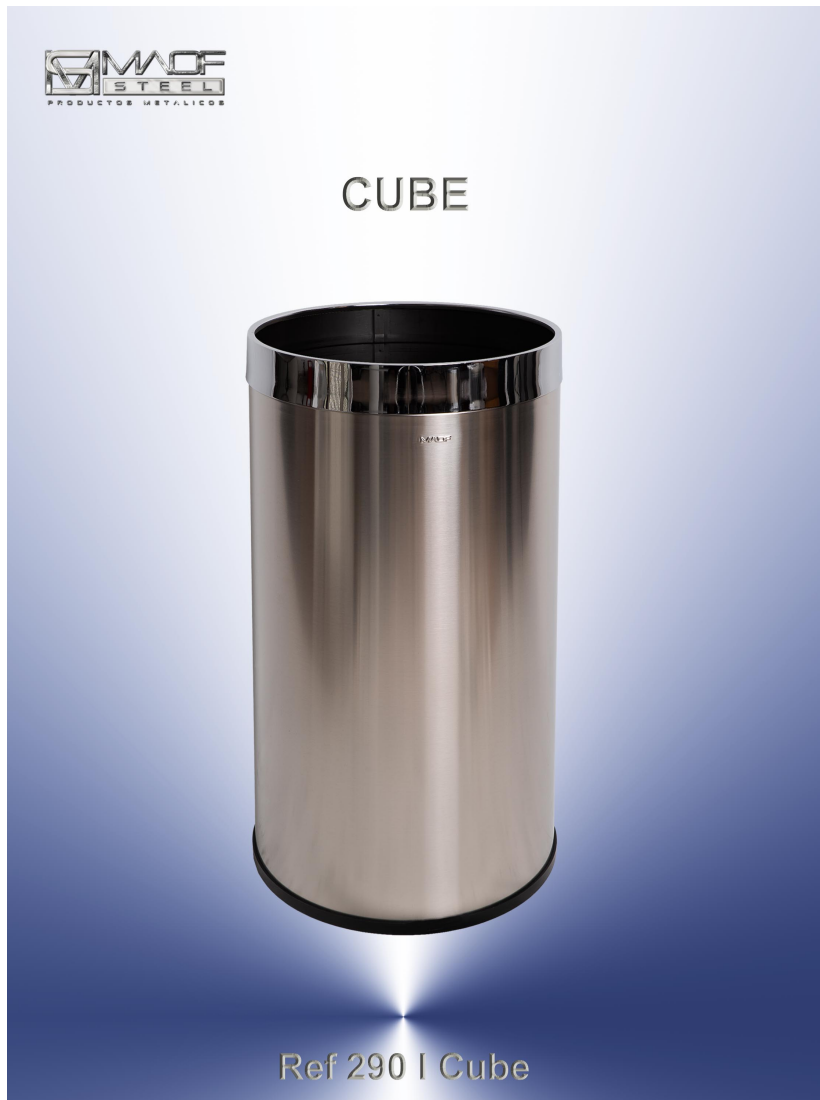

Cube

Ref: 290 I

Paragüero fabricado en Acero Inoxidable AISI 304. Aro superior en Acero Cromado Aro inferior ABS negro. Capacidad: 10/15 paraguas Acabados: Cromo Brillo Acero y Acero Inoxidable satinado. Medidas: Ø 300 x H 500 mm.