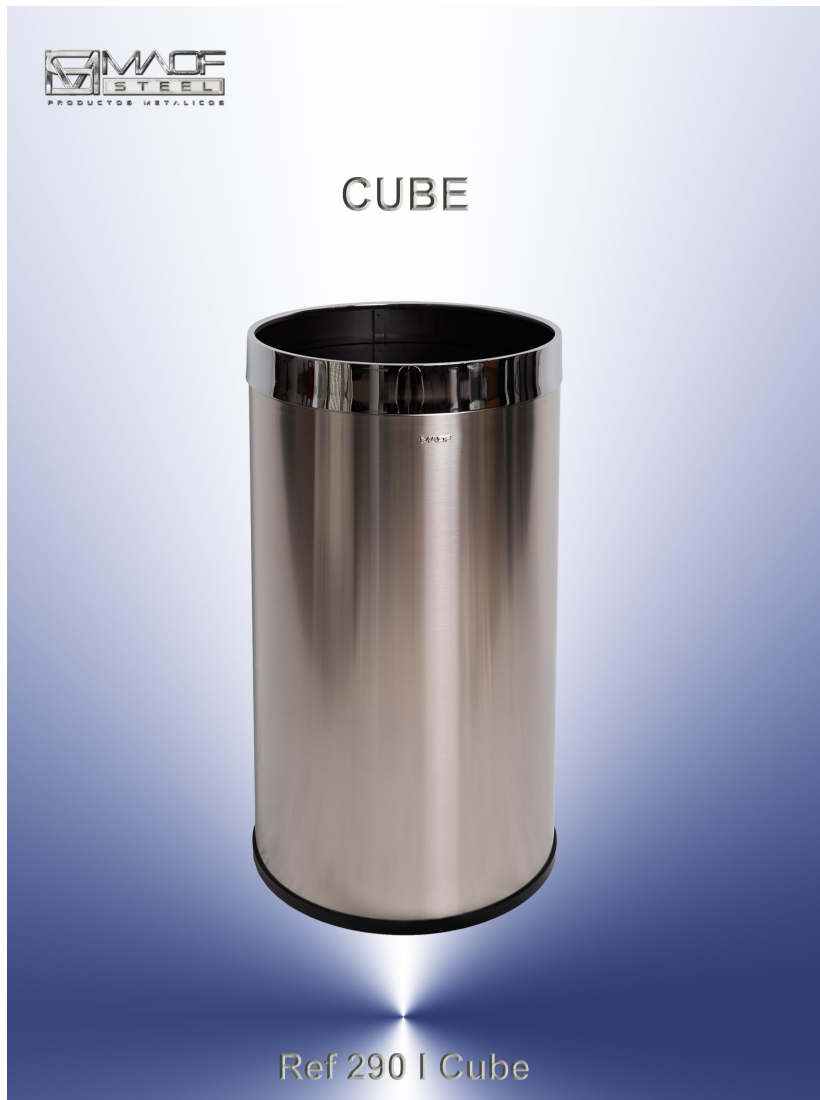

# Cube

Ref: 290 I

Paragüero fabricado en Acero Inoxidable AISI 304. Aro superior en Acero Cromado Aro inferior ABS negro. Capacidad: 10/15 paraguas Acabados: Cromo Brillo Acero y Acero Inoxidable satinado. Medidas: Ø 300 x H 500 mm.