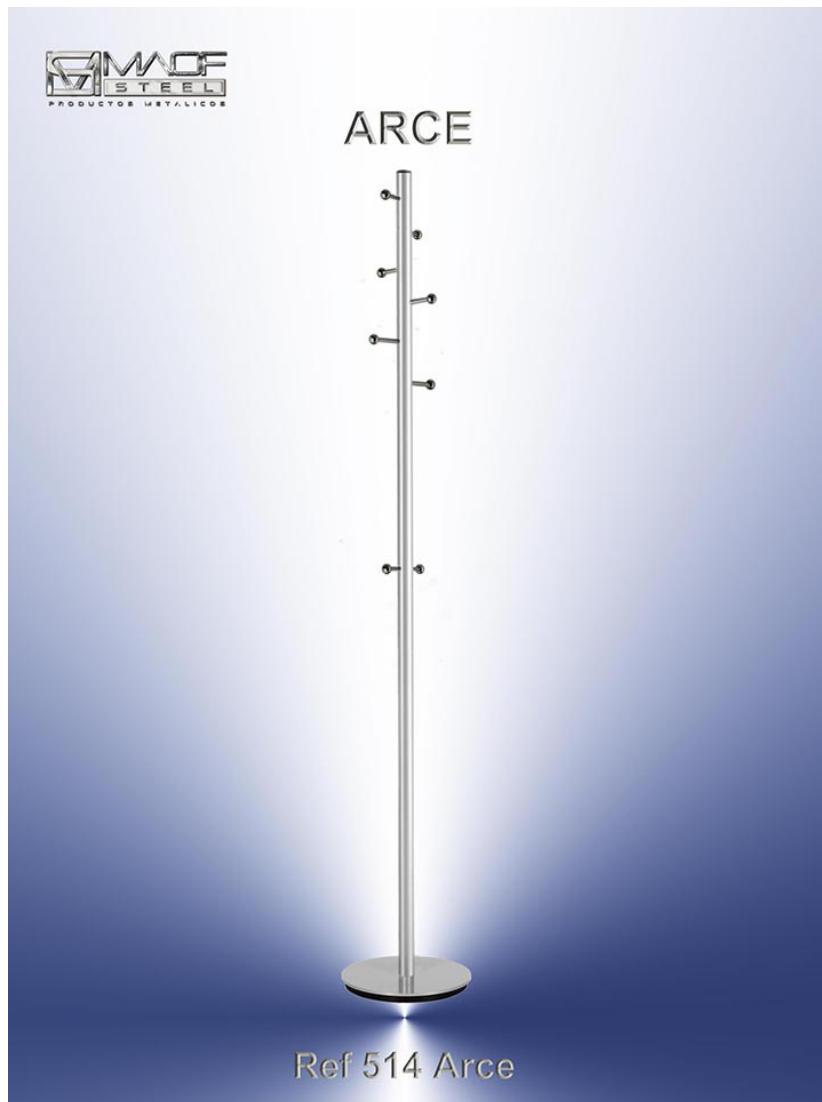

Arce

Ref: 514

Perchero fabricado en de tubo de acero pintado de Ø 28 mm. Ocho colgadores en Acero Inoxidable. Peana de disco cortada por láser en acero pintado. Contra base protector antihumedad en ABS. Acabados: Negro, Blanco y Aluminio Plata RAL 9006. Peana pintura texturada. Medidas: Ø 275 x H 1700 mm.

PERCHERO DE PIE