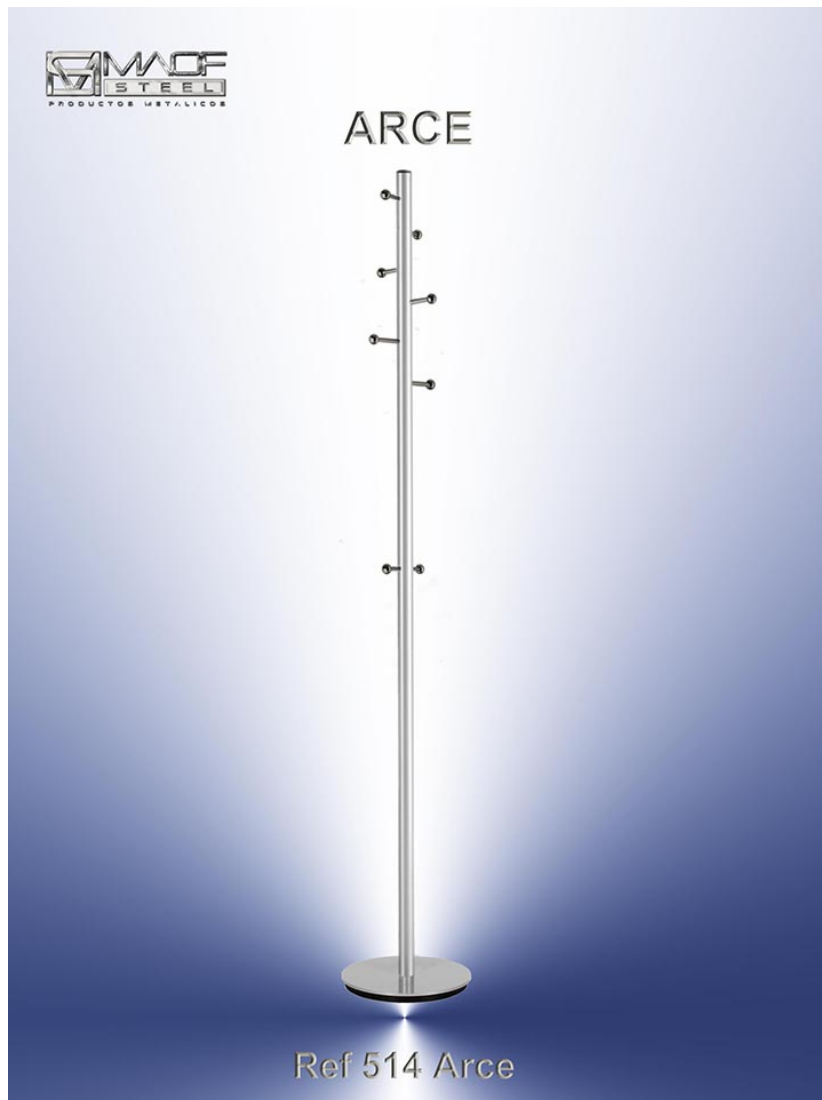

# Arce

Ref: 514

Perchero fabricado en de tubo de acero pintado de Ø 28 mm. Ocho colgadores en Acero Inoxidable. Peana de disco cortada por láser en acero pintado. Contra base protector antihumedad en ABS. Acabados: Negro, Blanco y Aluminio Plata RAL 9006. Peana pintura texturada. Medidas: Ø 330 x H 1700 mm.

## PERCHERO DE PIE