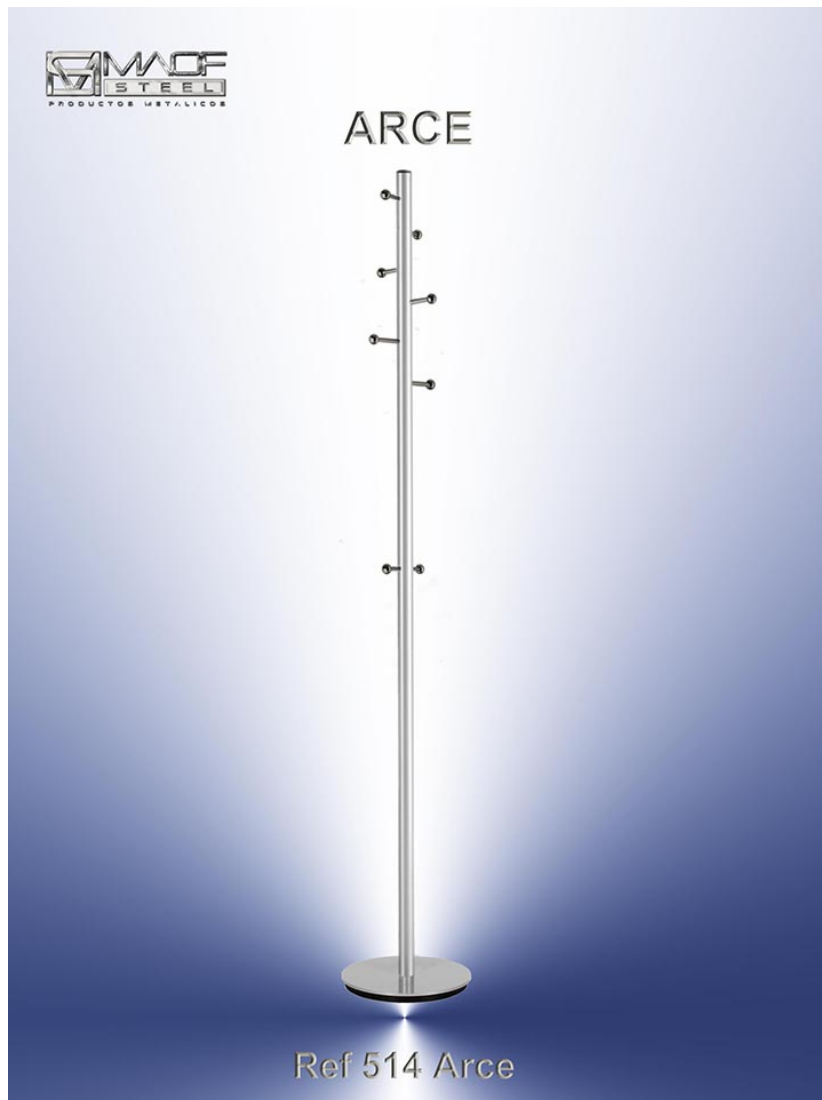

# Arce

Ref: 514

Perchero fabricado en tubo de acero pintado de Ø 28 mm. Ocho colgadores en Acero Inoxidable. Peana de disco cortada por láser en acero pintado. Contra base protector antihumedad en ABS. Acabados: Negro, Blanco y Aluminio Plata RAL 9006. Peana pintura texturada. Medidas: Ø 275 x H 1700 mm.

PERCHERO  
DE PIE