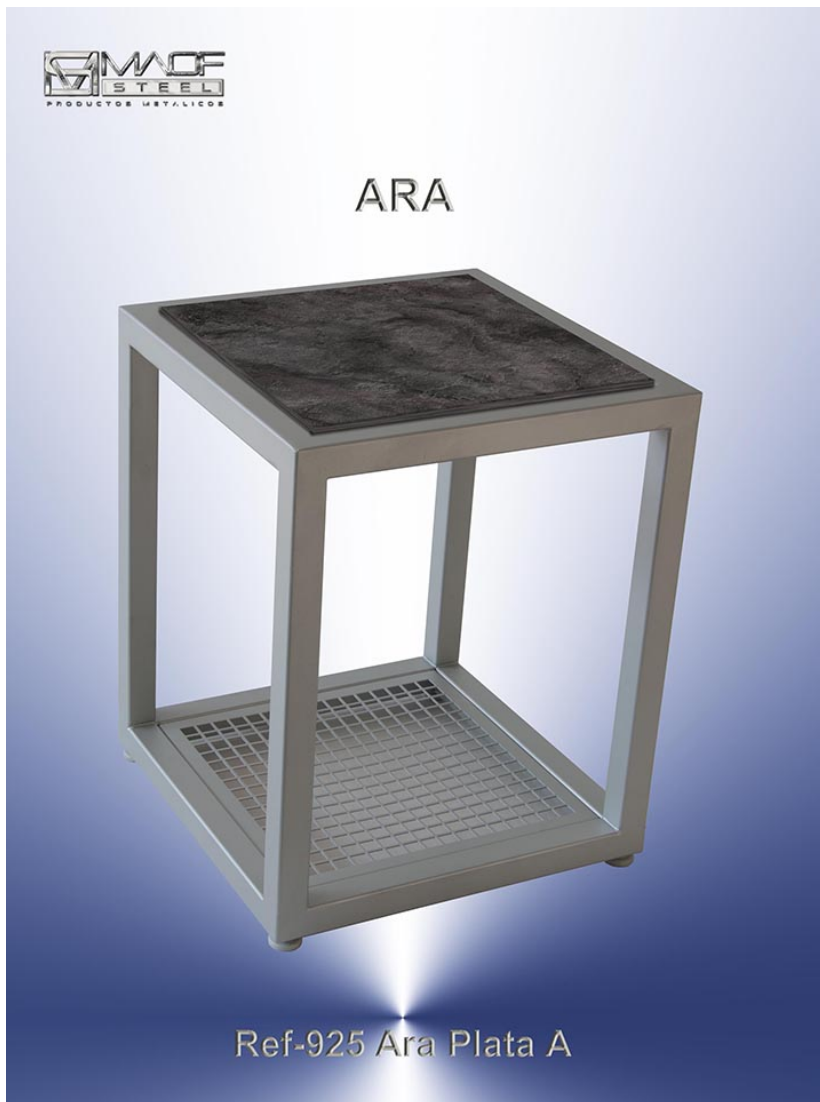

Ara

Ref: 925 Plata A

Mesa Auxiliar fabricada en tubo de 30 x 30 mm y chapa perforada de Acero pintado. Tablero de Melamina alto relieve para uso intensivo con gran durabilidad. Acabados: Bronce envejecido, Negro Antracita, Blanco y Plata 9006. Reguladores/Niveladores incluidos. Medidas: 380 x 380 x H 480 *
Opcional ruedas con sistema de freno