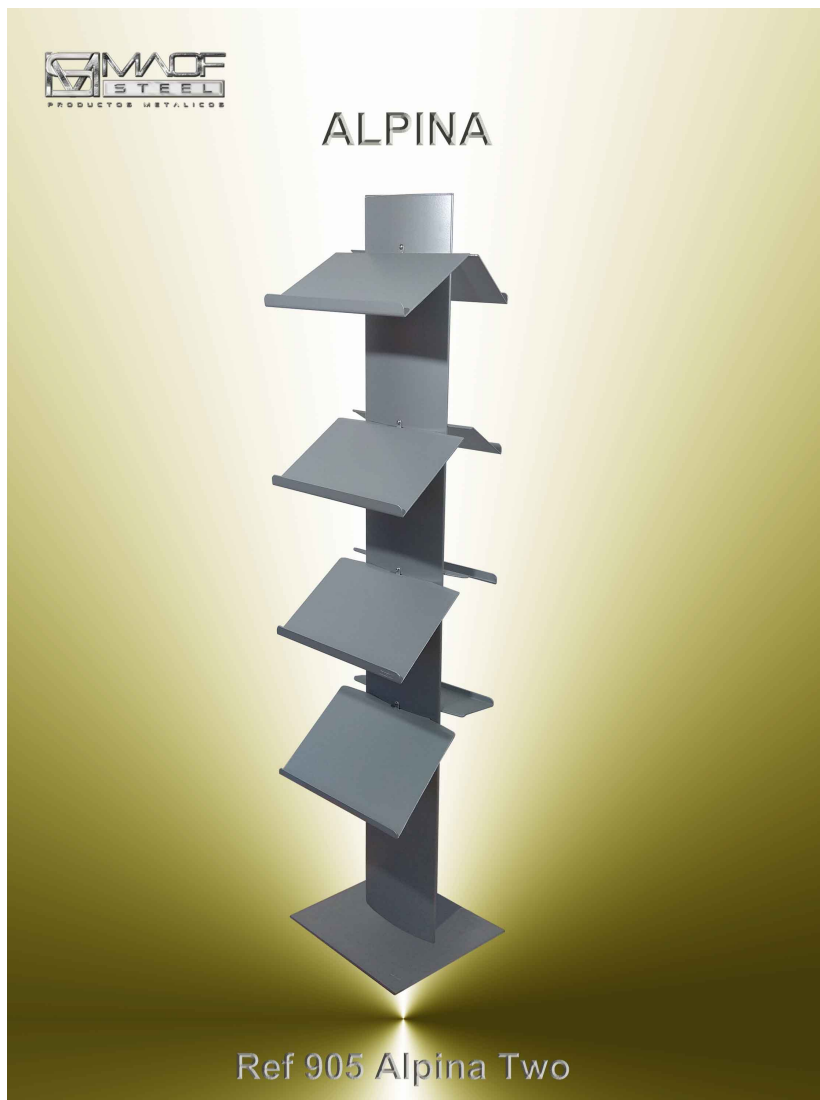

Alpina

Ref: 905 Two

Porta revistas de pie múltiple, fabricado en Acero y Aluminio lacado. Soportes en perfil de Aluminio anodizado. Peana cortada por láser en Acero lacado. Soportes suelo antihumedad y ralladura en ABS. Peana en acero pintado.

Capacidad: Ocho estantes formato/A4. Acabados: Aluminio Plata RAL 9006. Medidas: 350 x 350 x H 1510 mm * Opcional ruedas con sistema de freno

PORTA REVISTAS