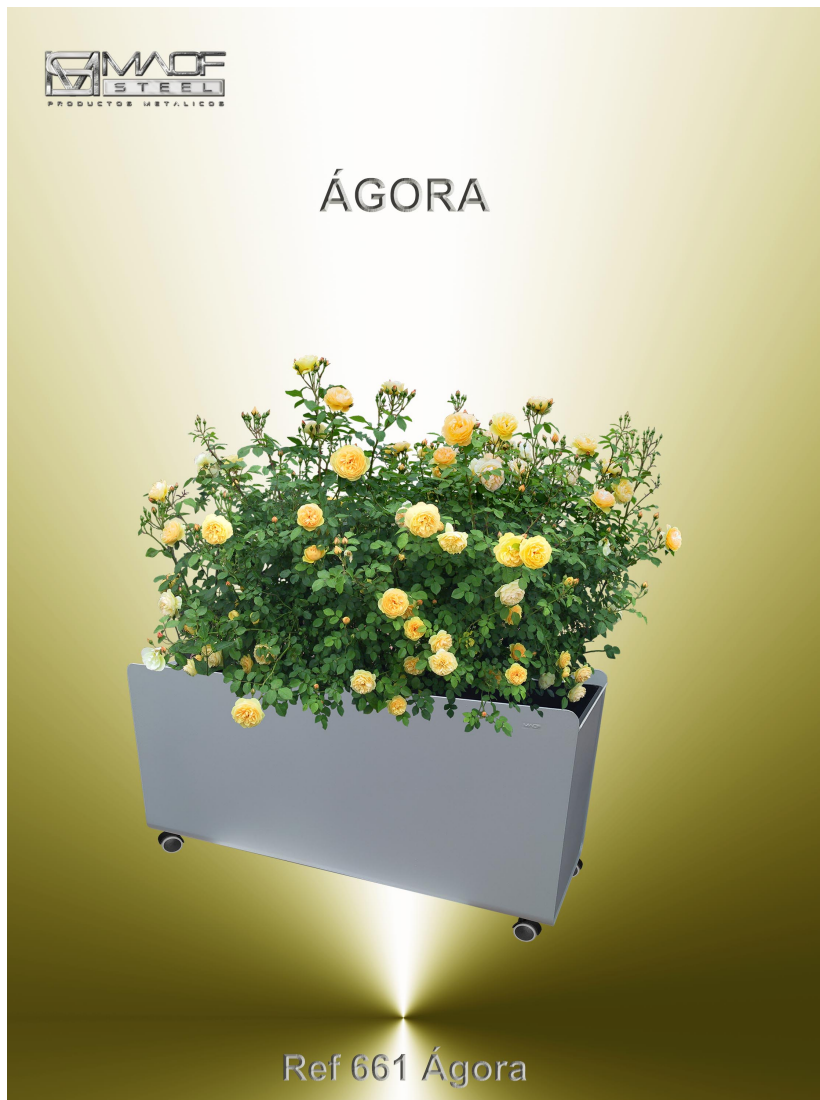

Ágora

Ref: 661

Jardinera fabricada en Aluminio lacado Recipiente interior en polipropileno antichoque / alto impacto. Sistema de riego por absorción incorporado. Soportes suelo en ABS cromados o ruedas para facilitar su movilidad. Acabado: Aluminio Plata RAL 9006. Medidas: 450 x 430 x H 380 mm. * Opcion colores Oxiron.

JARDINERAS AUTORRIEGO