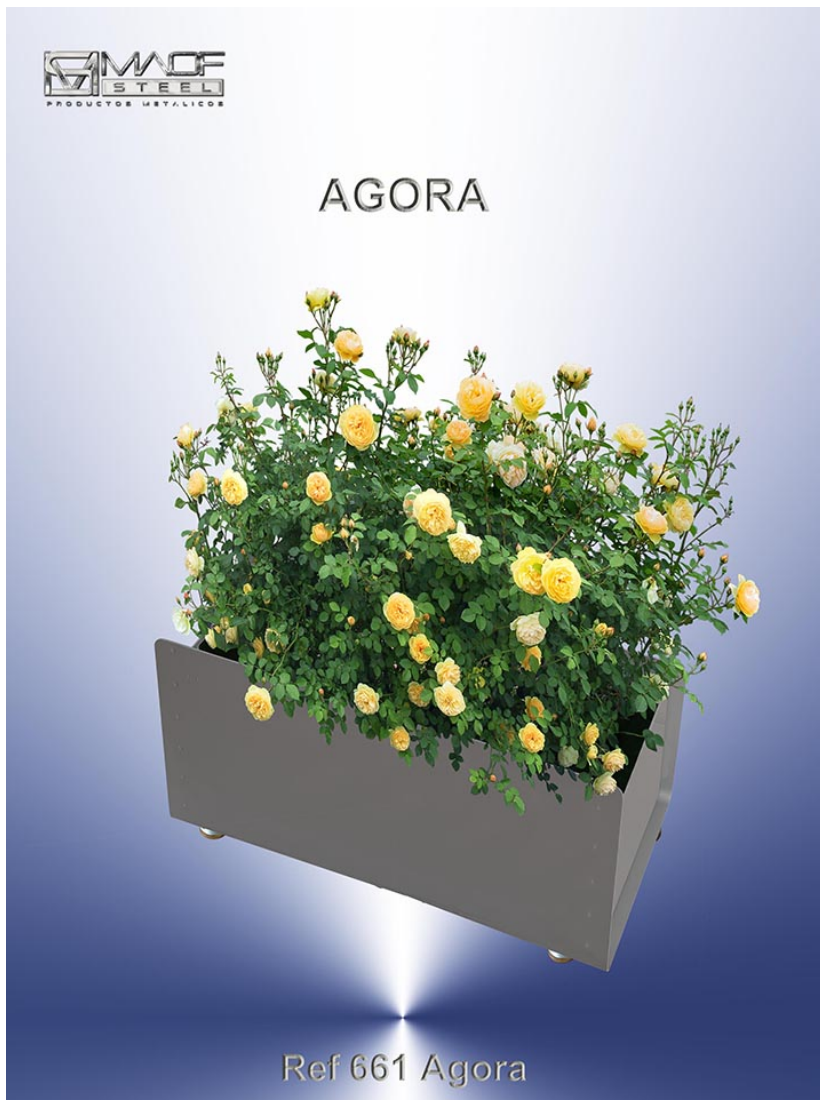

# Agora

Ref: 661

Jardinera fabricada en Aluminio lacado Recipiente interior en polipropileno antichoque / alto impacto. Sistema de riego por absorción incorporado. Soportes suelo en ABS cromados o ruedas para facilitar su movilidad. Acabado: Aluminio Plata RAL 9006. Medidas: 450 x 430 x H 380 mm. \* Opcion colores Oxiron.