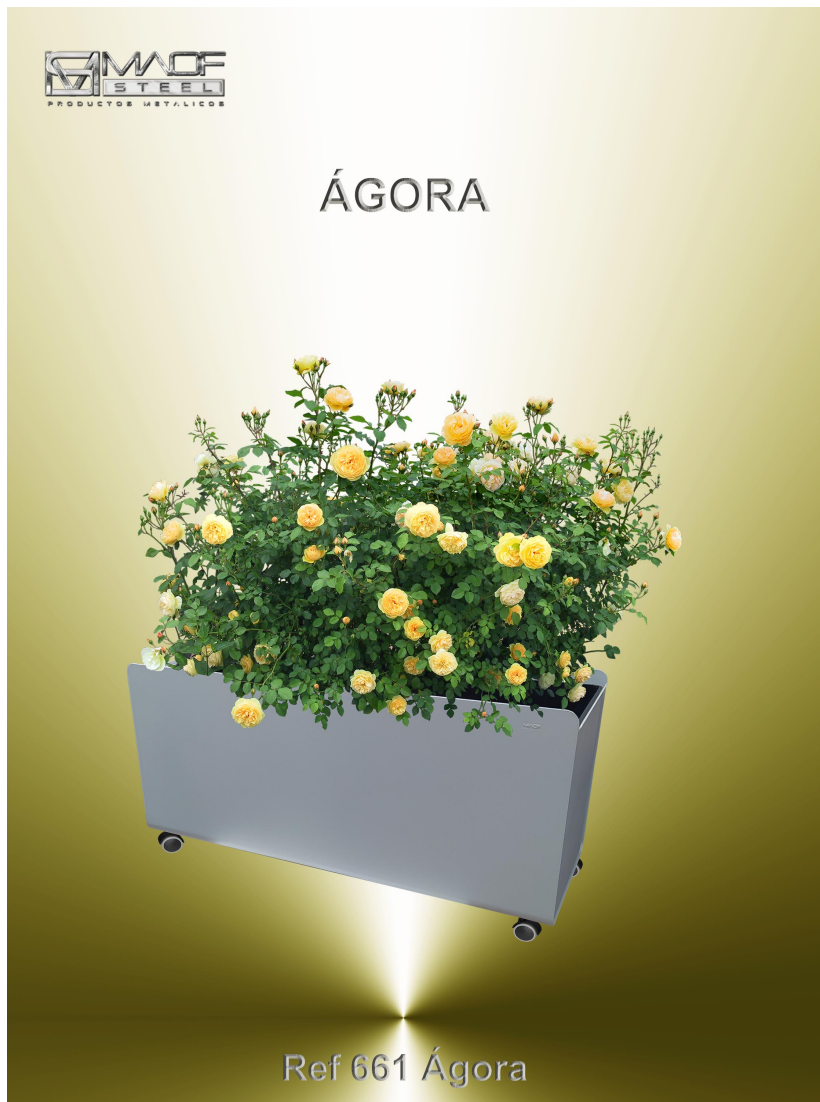

Ágora

Ref: 661

Jardinera fabricada en Aluminio lacado Recipiente interior en polipropileno antichoque / alto impacto. Sistema de riego por absorción incorporado. Soportes suelo en ABS cromados o ruedas para facilitar su movilidad. Acabado: Aluminio Plata RAL 9006. Medidas: 450 x 430 x H 380 mm. * Opcion colores Oxiron.

JARDINERAS AUTORRIEGO