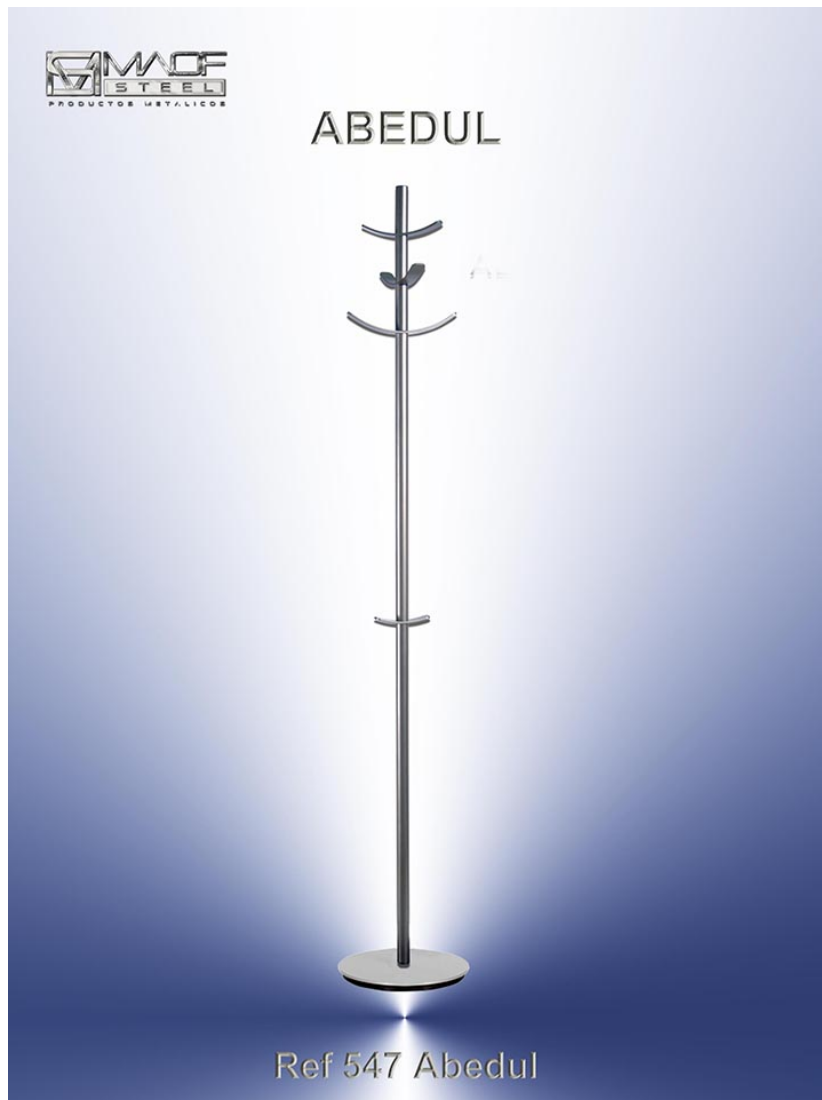

# Abedul

Ref: 547

Perchero fabricado en dos piezas de tubo de acero pintado de Ø 32 mm. Ocho colgadores en Aluminio. Peana de disco cortada por láser en acero pintado. Contra base protector antihumedad en ABS. Acabados: Negro, Blanco y Aluminio RAL 9006. Peana pintura texturada. Medidas: Ø 330 x H 1800 mm.

PERCHERO  
DE PIE