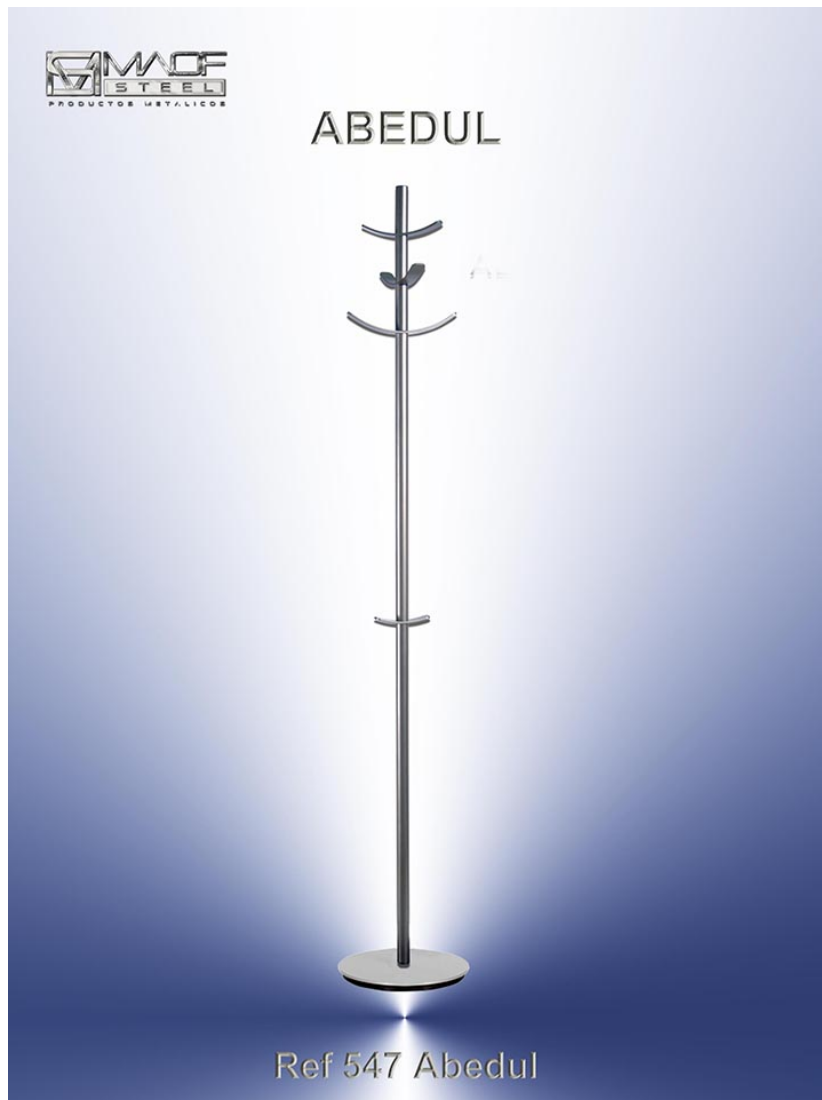

Abedul

Ref: 547

Perchero fabricado en dos piezas de tubo de acero pintado de Ø 32 mm. Ocho colgadores en Aluminio. Peana de disco cortada por láser en acero pintado. Contra base protector antihumedad en ABS. Acabados: Negro, Blanco y Aluminio RAL 9006. Peana pintura texturada. Medidas: Ø 330 x H 1800 mm.

PERCHERO
DE PIE