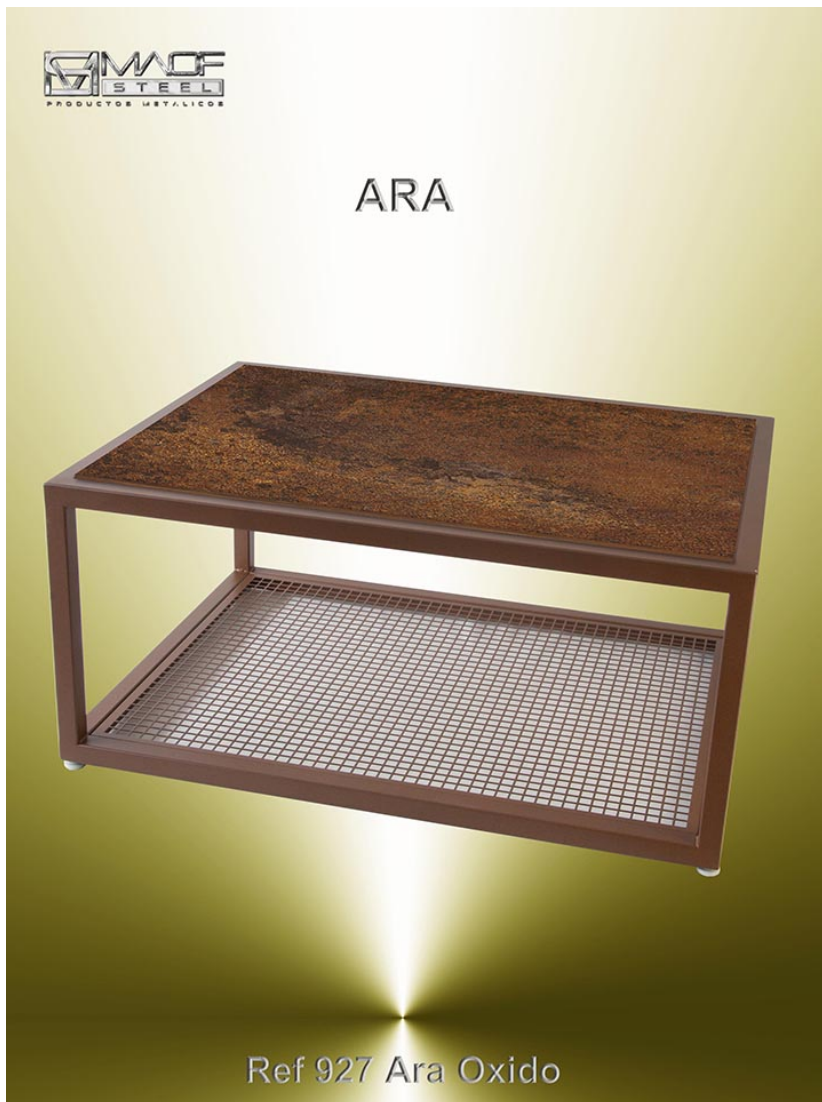

Ara Oxido

Ref: 927

Mesa Auxiliar fabricada en tubo de 30 x 30 mm y chapa perforada de Acero pintado. Tablero de Melamina alto relieve para uso intensivo con gran durabilidad. Acabados: Bronce envejecido, Negro Antracita, Blanco y Plata 9006. Reguladores/Niveladores incluidos. Medidas: 900 x 680 x H 420..... * Opcional ruedas con sistema de freno