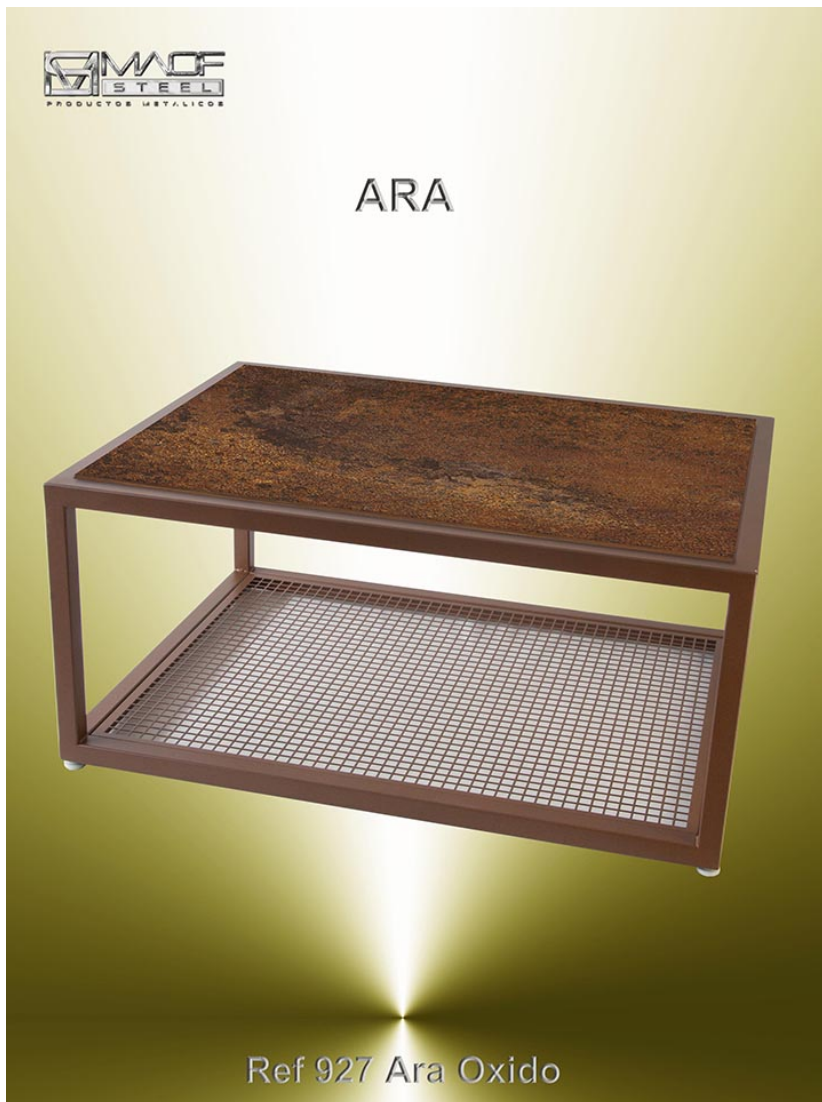

# Ara Oxido

Ref: 927

Mesa Auxiliar fabricada en tubo de 30 x 30 mm y chapa perforada de Acero pintado. Tablero de Melamina alto relieve para uso intensivo con gran durabilidad. Acabados: Bronce envejecido, Negro Antracita, Blanco y Plata 9006. Reguladores/Niveladores incluidos. Medidas: 900 x 680 x H 420..... \* Opcional ruedas con sistema de freno

## MESAS AUXILIARES