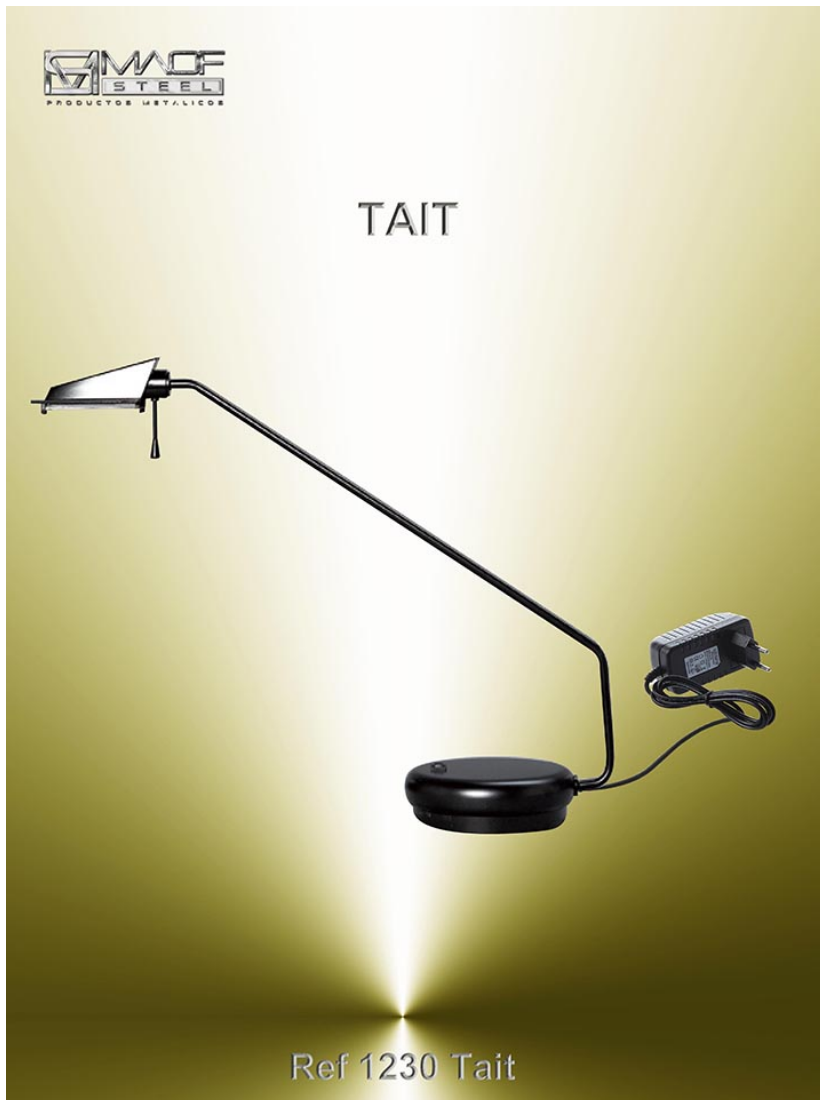

Tait

Ref: 1230

Lámpara de sobremesa Led, fabricada en Aluminio y acero lacado. Pantalla orientable independiente. Voltaje: AC/DC 12V. Potencia eléctrica: 6W. Flujo luminoso: 500LM. Color de luz: Blanco Frio. Ahorro energético hasta un 90%. Fácil reemplazo de bombilla. Baja tensión 50/12V. Acabado: Negro. Bombilla incluida. Medidas: Fondo 600 x H 350 mm. *Opcional bombilla Blanco Cálido, colores carta RAL x.

LÁMPARA DE SOBREMESA

AC/DC 12V