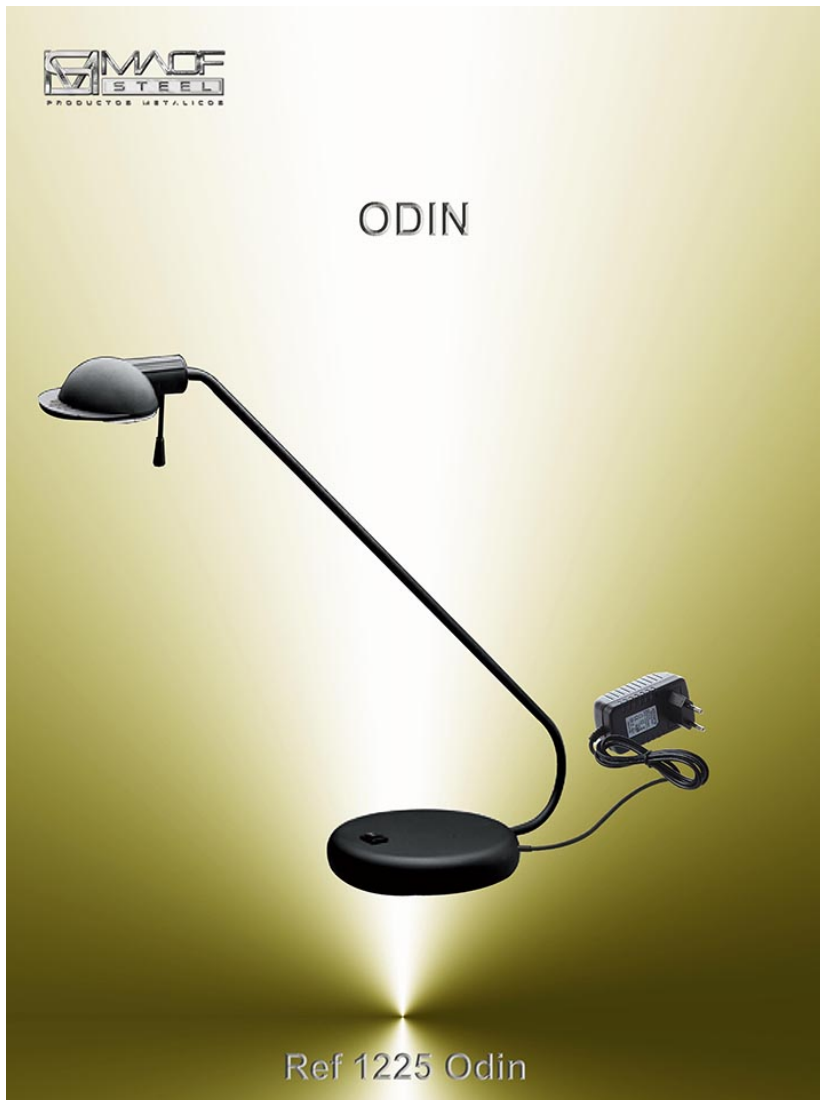

Odin

Ref: 1225

Lámpara de sobremesa Led, fabricada en Aluminio y acero lacado. Pantalla orientable independiente. Voltaje: AC/DC 12V. Potencia eléctrica: 6W. Flujo luminoso: 500LM. Color de luz: Blanco Frio. Ahorro energético hasta un 90%. Fácil reemplazo de bombilla. Baja tensión 50/12V. Acabado: Negro. Bombilla incluida. Medidas: Fondo 600 x H 350 mm. *Opcional bombilla Blanco Cálido, colores carta RAL .

LÁMPARA DE SOBREMESA