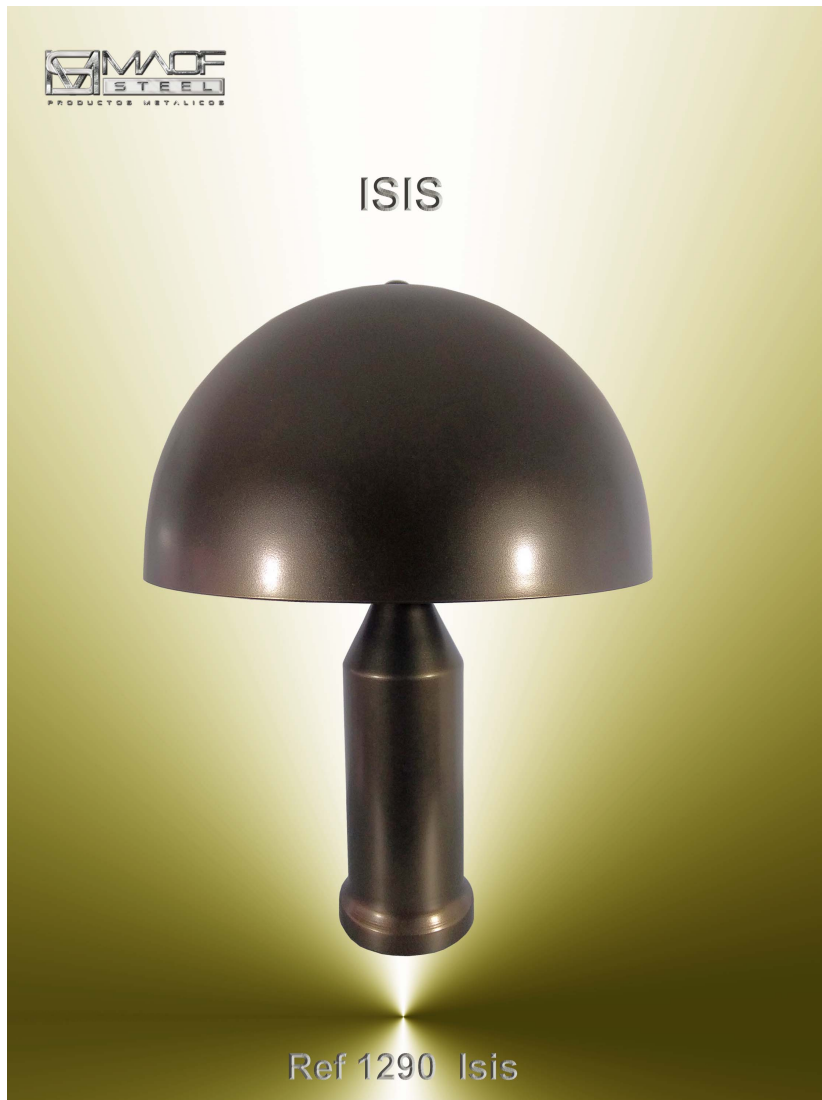

Isis

Ref: 1290

Lámpara de sobremesa Led, fabricada en Aluminio y acero lacado. Pantalla orientable independiente. Voltaje: AC/DC 12V. Potencia eléctrica: 6W. Flujo luminoso: 500LM. Color de luz: Blanco Frio. Ahorro energético hasta un 90%. Fácil reemplazo de bombilla. Baja tensión 50/12V. Acabado: Negro. Bombilla incluida. Medidas: Fondo 600 x H 350 mm. *Opcional bombilla Blanco Cálido, colores carta RAL

LÁMPARA
DE MESA