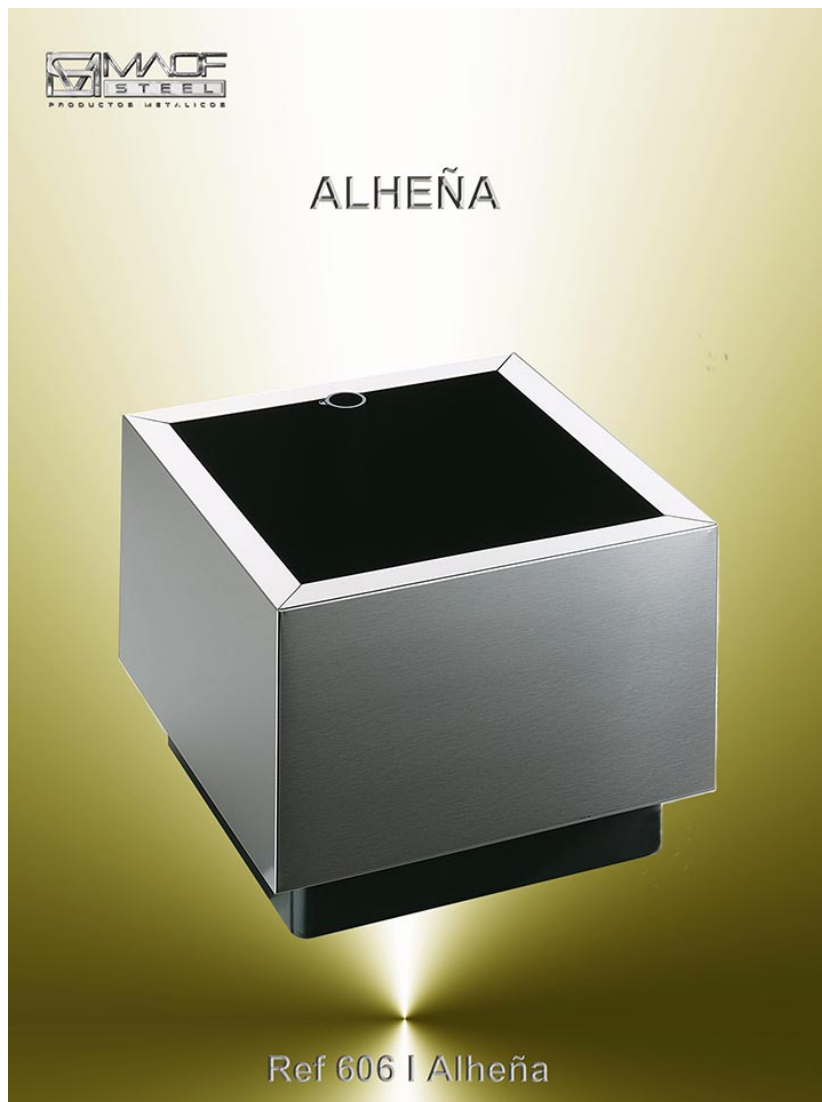

Alheña

Ref: 606 I

Jardinera fabricada en polipropileno antichoque / alto impacto. Sistema de riego por absorción incorporado. Ruedas incorporadas para facilitar su movilidad. Funda de Acero Inoxidable AISI 304. Acabados: Negro, Acero Inoxidable satinado. Medidas: 420 x 420 x H 290 mm.