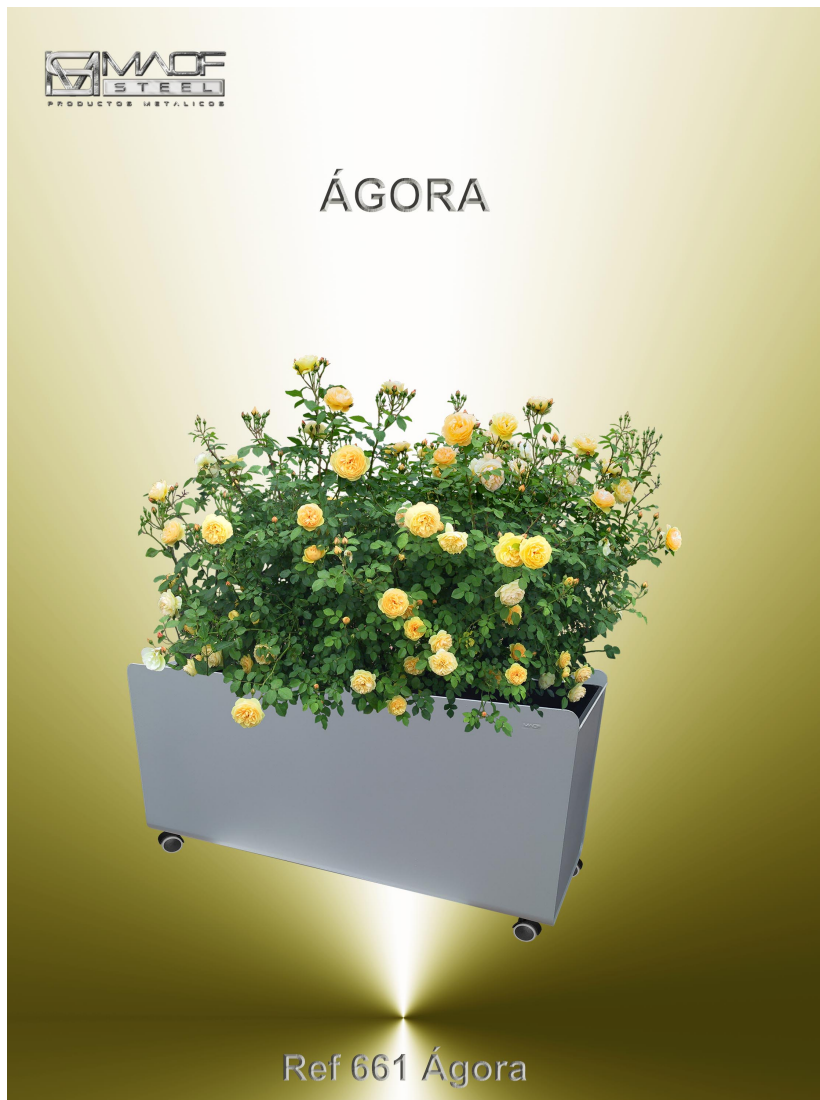

Ágora

Ref: 661

Jardinera de Interior/Exterior fabricada en Aluminio lacado. Recipiente interior en polipropileno antichoque/alto impacto. Sistema de riego por absorción incorporado. Soportes suelo en ABS cromados o ruedas para facilitar su movilidad. Acabado: Aluminio Plata RAL 9006, Gris/Negro Oxirón. Medidas: 827 x 326 x H 432 mm. * Opcional Oxido Marrón

JARDINERAS AUTORRIEGO