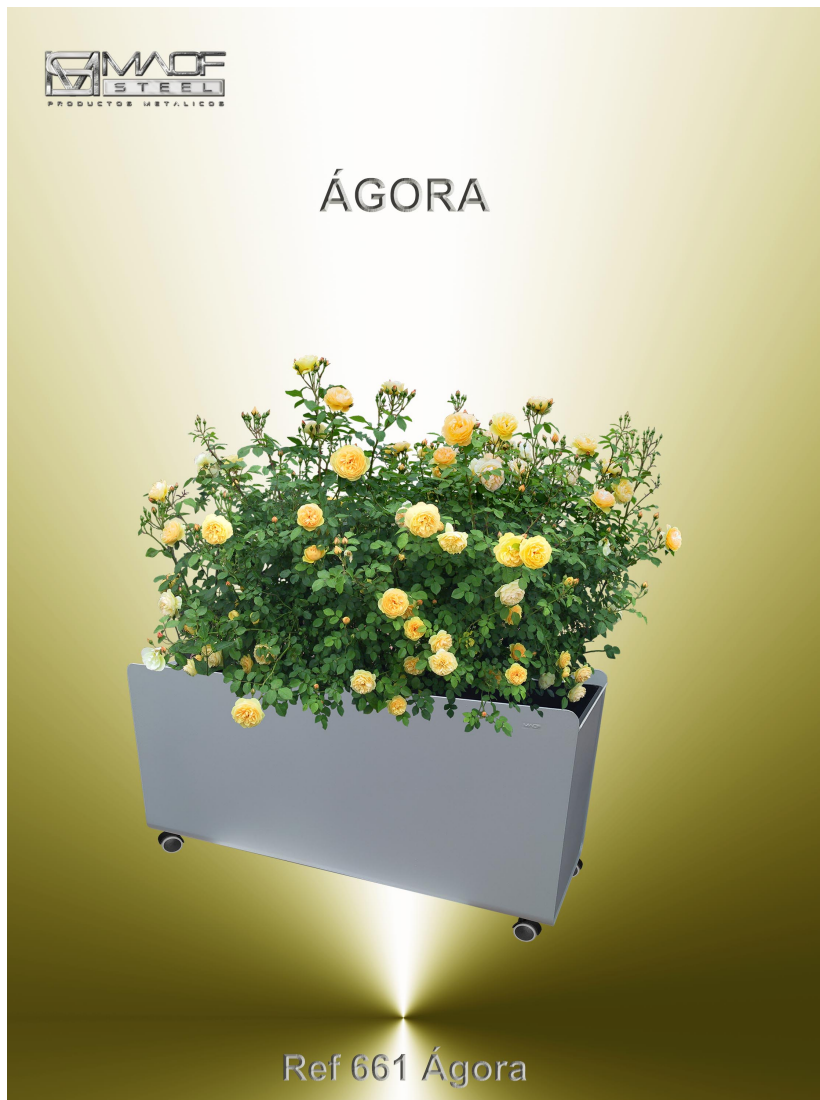

# Ágora

Ref: 661

Jardinera de Interior/Exterior fabricada en Aluminio lacado. Recipiente interior en polipropileno antichoque/alto impacto. Sistema de riego por absorción incorporado. Soportes suelo en ABS cromados o ruedas para facilitar su movilidad. Acabado: Aluminio Plata RAL 9006, Gris/Negro Oxirón. Medidas: 827 x 326 x H 432 mm. \* Opcional Oxido Marrón