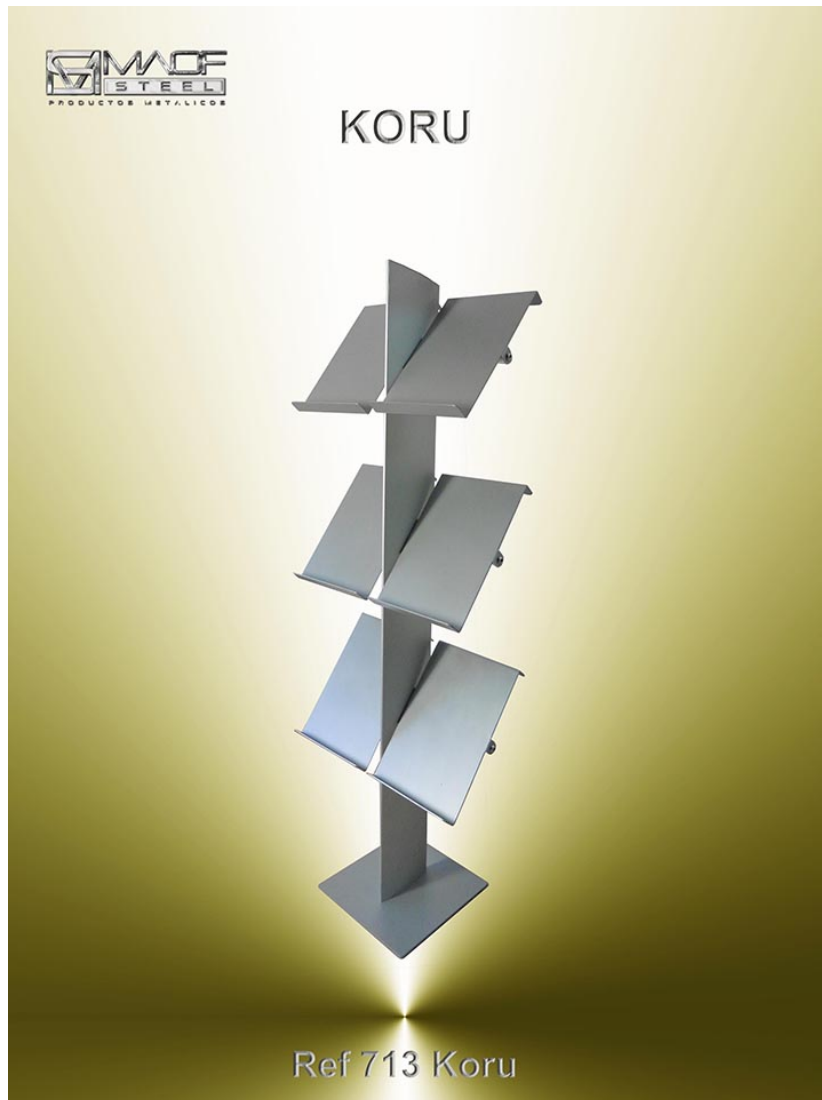

Koru

Ref: 713

Expositor de pie múltiple gran capacidad, fabricado en Aluminio y Acero lacado. Columna central en perfil de Aluminio extrusionado/anodizado. Peana cortada por láser en Acero lacado. Soportes suelo antihumedad y ralladura en ABS. Capacidad: Seis bandejas A4. Peana pintura texturada. Acabados: Aluminio Plata RAL 9006. Medidas: 460 x 450 x H 1360 mm. * Opcional ruedas con sistema de freno