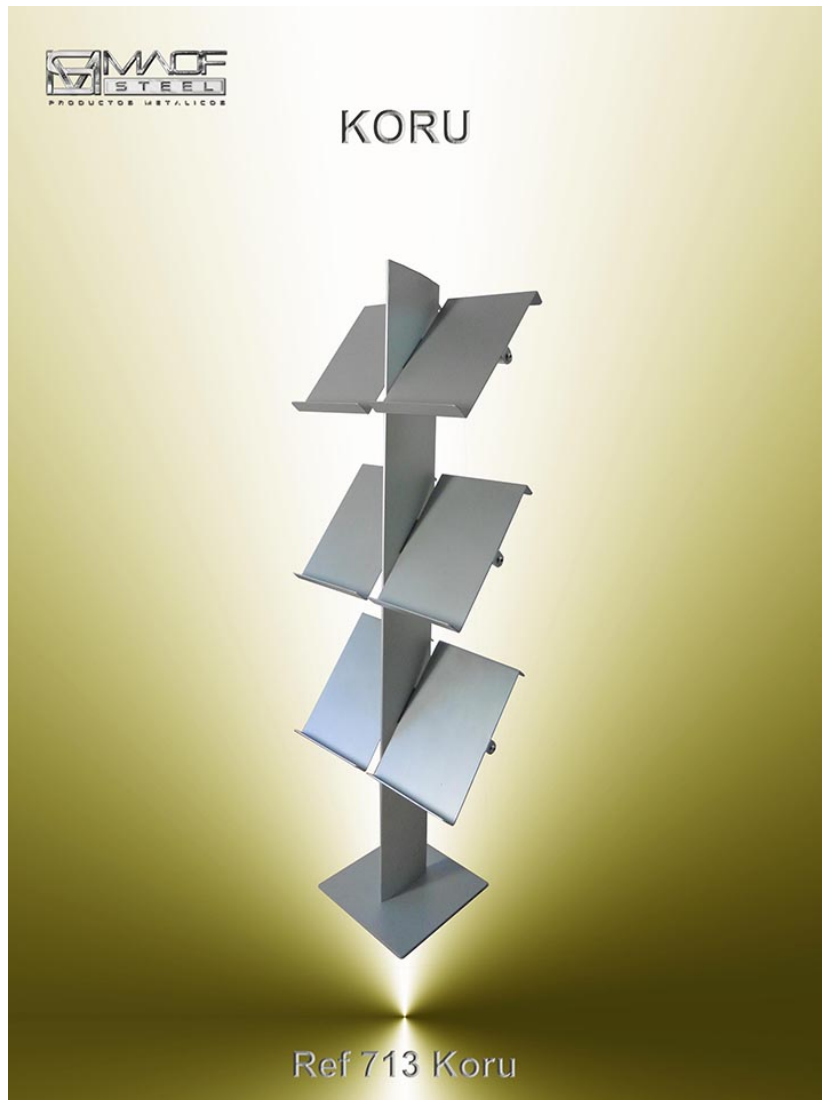

# Koru

Ref: 713

Expositor de pie múltiple gran capacidad, fabricado en Aluminio y Acero lacado. Columna central en perfil de Aluminio extrusionado/anodizado. Peana cortada por láser en Acero lacado. Soportes suelo antihumedad y ralladura en ABS. Capacidad: Seis bandejas A4. Peana pintura texturada. Acabados: Aluminio Plata RAL 9006. Medidas: 460 x 450 x H 1360 mm. \* Opcional ruedas con sistema de freno

## PORTA REVISTAS