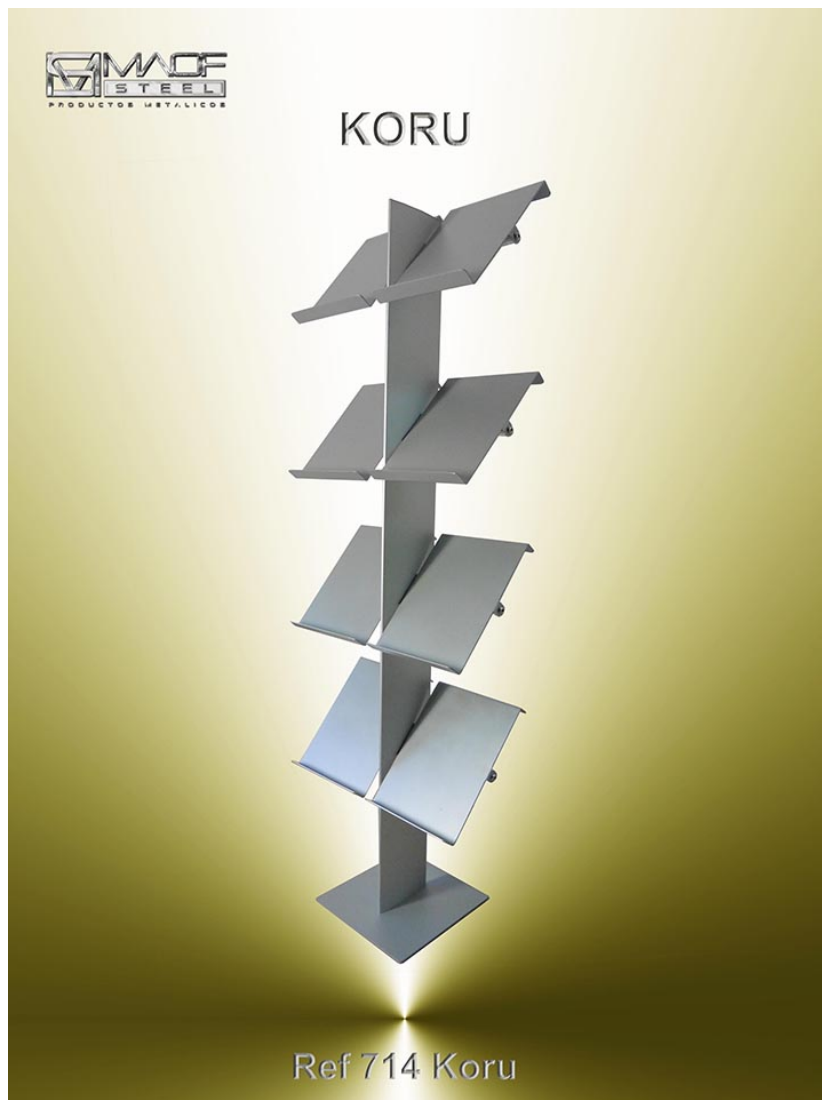

Koru

Ref: 714

Expositor de pie múltiple gran capacidad, fabricado en Aluminio y Acero lacado. Columna central en perfil de Aluminio extrusionado/anodizado. Peana cortada por láser en Acero lacado. Soportes suelo antihumedad y ralladura en ABS. Capacidad: Ocho bandejas A4. Peana pintura texturada. Acabados: Aluminio Plata RAL 9006. Medidas: 460 x 450 x H 1730 mm. * Opcional ruedas con sistema de freno