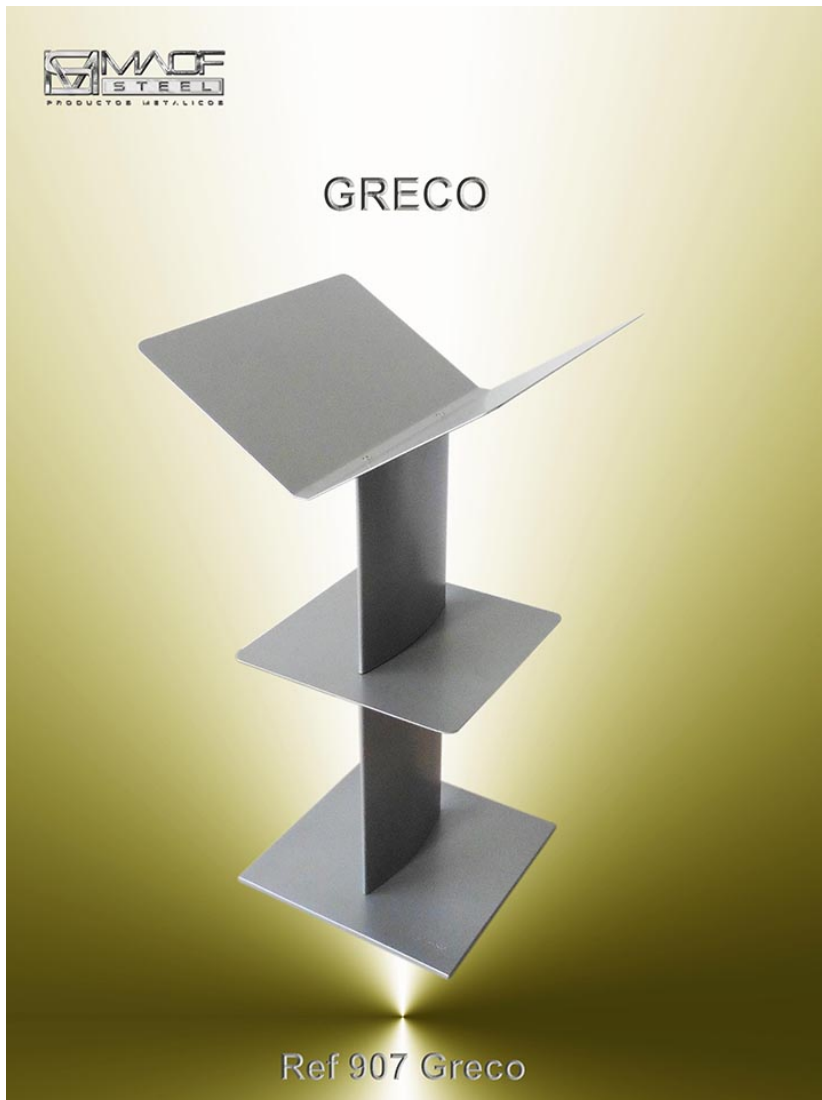

# Greco

Ref: 907

Porta revistas de pie multiple fabricado en Aluminio y Acero lacado. Columna central en perfil de Aluminio anodizado. Soporte central para publicidad. Peana cortada por laser en Acero lacado. Soportes suelo antihumedad y ralladura en ABS. Peana pintura texturada. Acabados: Aluminio Plata RAL 9006. Medidas: 350 x 350 x H 1510 mm. \* Opcinal ruedas con sistema de freno