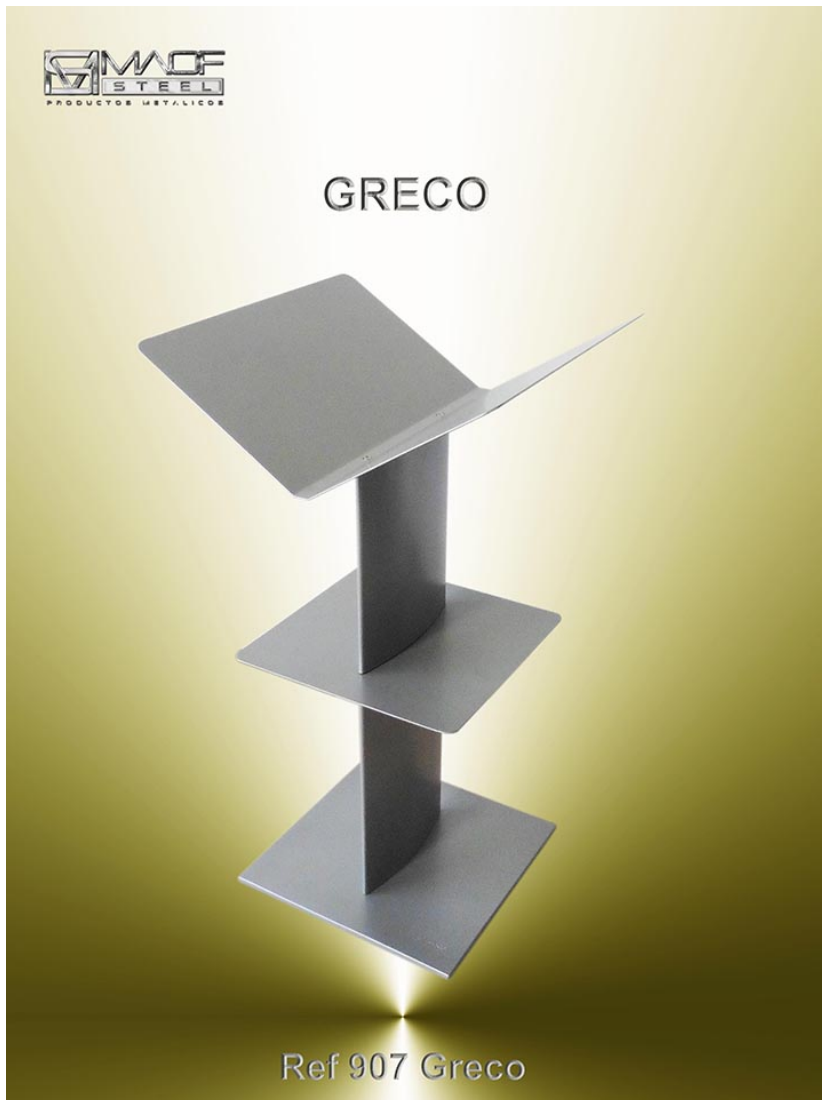

Greco

Ref: 907

Porta revistas de pie multiple fabricado en Aluminio y Acero lacado. Columna central en perfil de Aluminio anodizado. Soporte central para publicidad. Peana cortada por laser en Acero lacado. Soportes suelo antihumedad y ralladura en ABS. Peana pintura texturada. Acabados: Aluminio Plata RAL 9006. Medidas: 350 x 350 x H 1510 mm. * Opcinal ruedas con sistema de freno