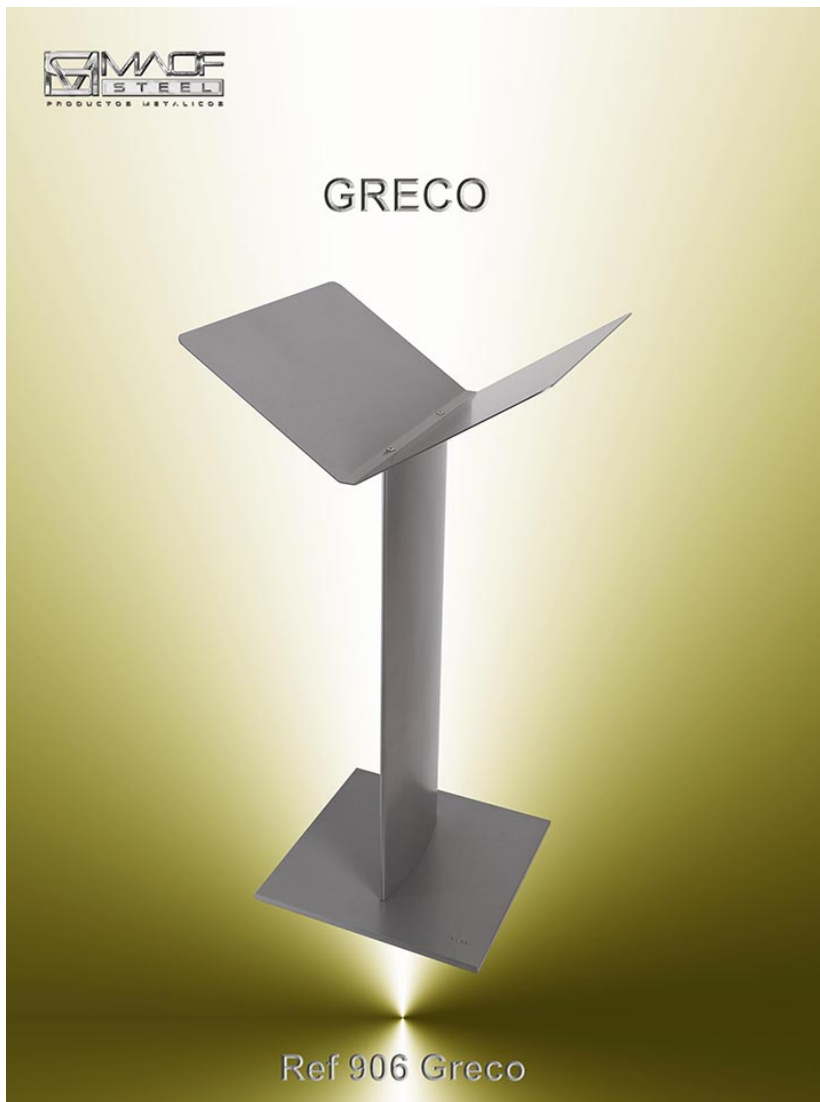

# Greco

Ref: 906

Porta revistas de pie multiple, fabricado en Acero y Aluminio lacado. Soportes en perfil de Aluminio anodizado. Peana cortada por laser en Acero lacado. Soportes suelo antihumedad y ralladura en ABS. Formato: A4 Peana pintura texturada. Acabados: Aluminio Plata RAL 9006. Medidas: 350 x 350 x H 1510 mm\_\_ \* Opcinal ruedas con sistema de freno