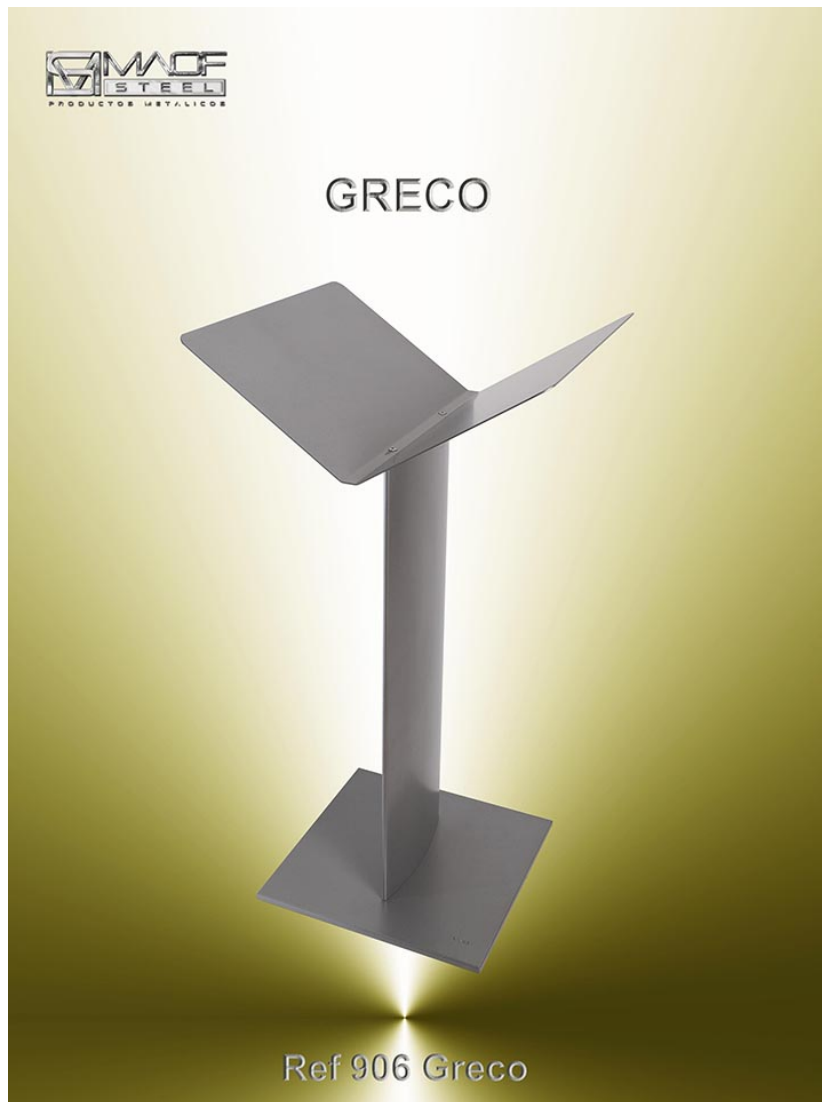

Greco

Ref: 906

Porta revistas de pie multiple, fabricado en Acero y Aluminio lacado. Soportes en perfil de Aluminio anodizado. Peana cortada por laser en Acero lacado. Soportes suelo antihumedad y ralladura en ABS. Formato: A4 Peana pintura texturada. Acabados: Aluminio Plata RAL 9006. Medidas: 350 x 350 x H 1510 mm__ * Opcinal ruedas con sistema de freno