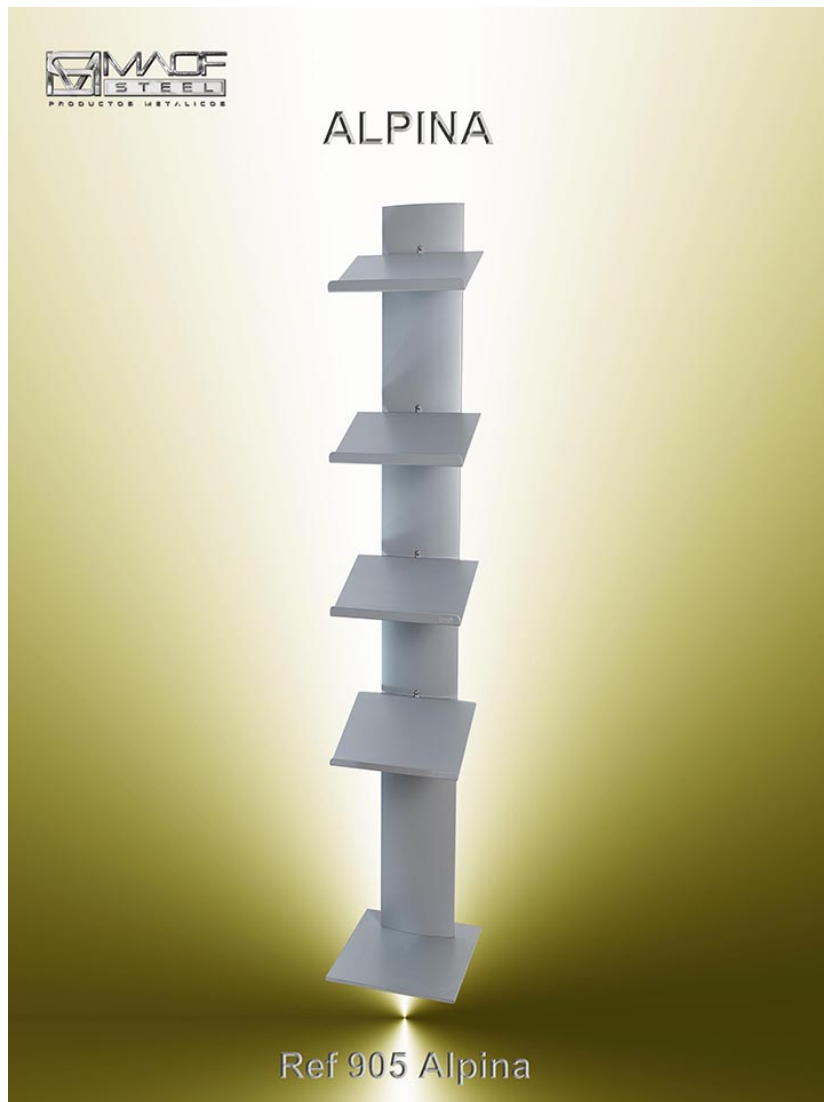

Alpina

Ref: 905

Porta revistas de pie multiple, fabricado en Acero y Aluminio lacado. Soportes en perfil de Aluminio anodizado. Peana cortada por laser en Acero lacado. Soportes suelo antihumedad y ralladura en ABS. Formato: A4 Peana pintura texturada. Acabados: Aluminio Plata RAL 9006. Medidas: 350 x 350 x H 1510 mm____ * Opcinal ruedas con sistema de freno

PORTA
REVISTAS