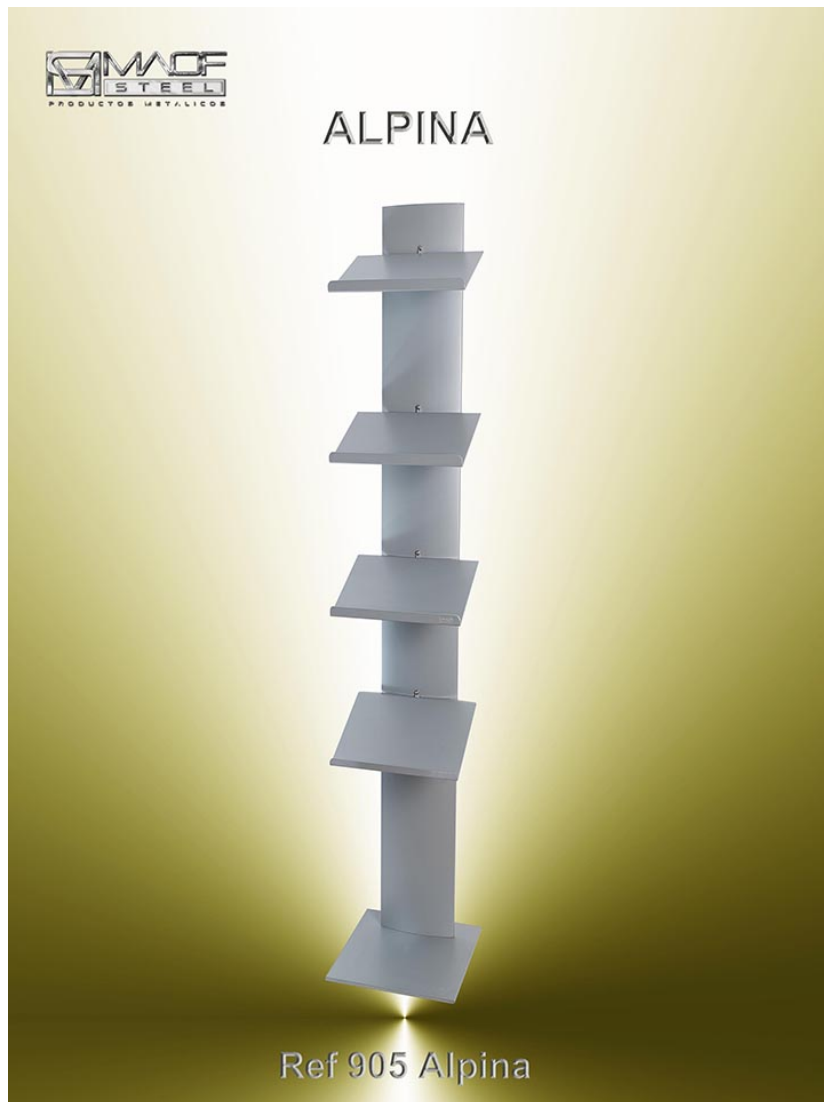

# Alpina

Ref: 905

Porta revistas de pie multiple, fabricado en Acero y Aluminio lacado. Soportes en perfil de Aluminio anodizado. Peana cortada por laser en Acero lacado. Soportes suelo antihumedad y ralladura en ABS. Formato: A4 Peana pintura texturada. Acabados: Aluminio Plata RAL 9006. Medidas: 350 x 350 x H 1510 mm\_\_\_\_ \* Opcinal ruedas con sistema de freno

## PORTA REVISTAS