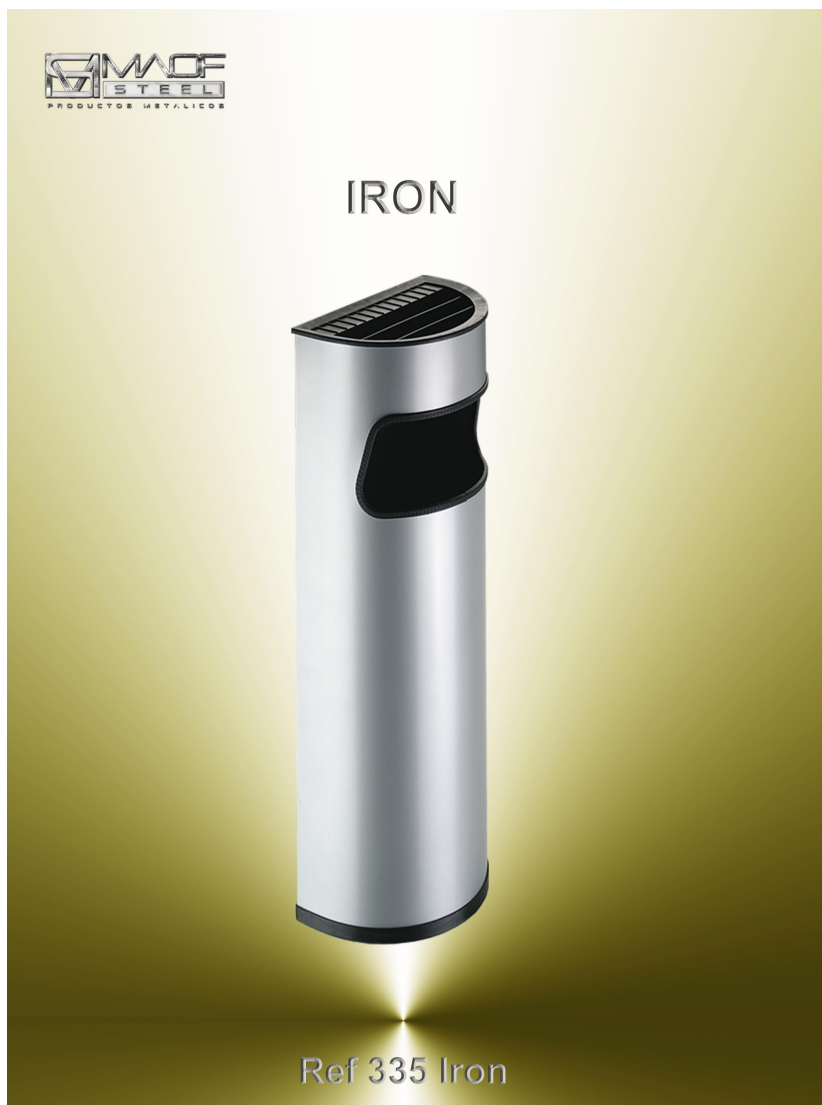

Iron

Ref: 335

Cenicero papelera fabricado en acero pintado. Colillero fabricado en poliamida. Base en ABS negro. Acabados: Negro, Blanco y Aluminio Plata RAL 9006. Medidas: 250 x 160 x H 670 mm.

CENICERO
PAPELERA