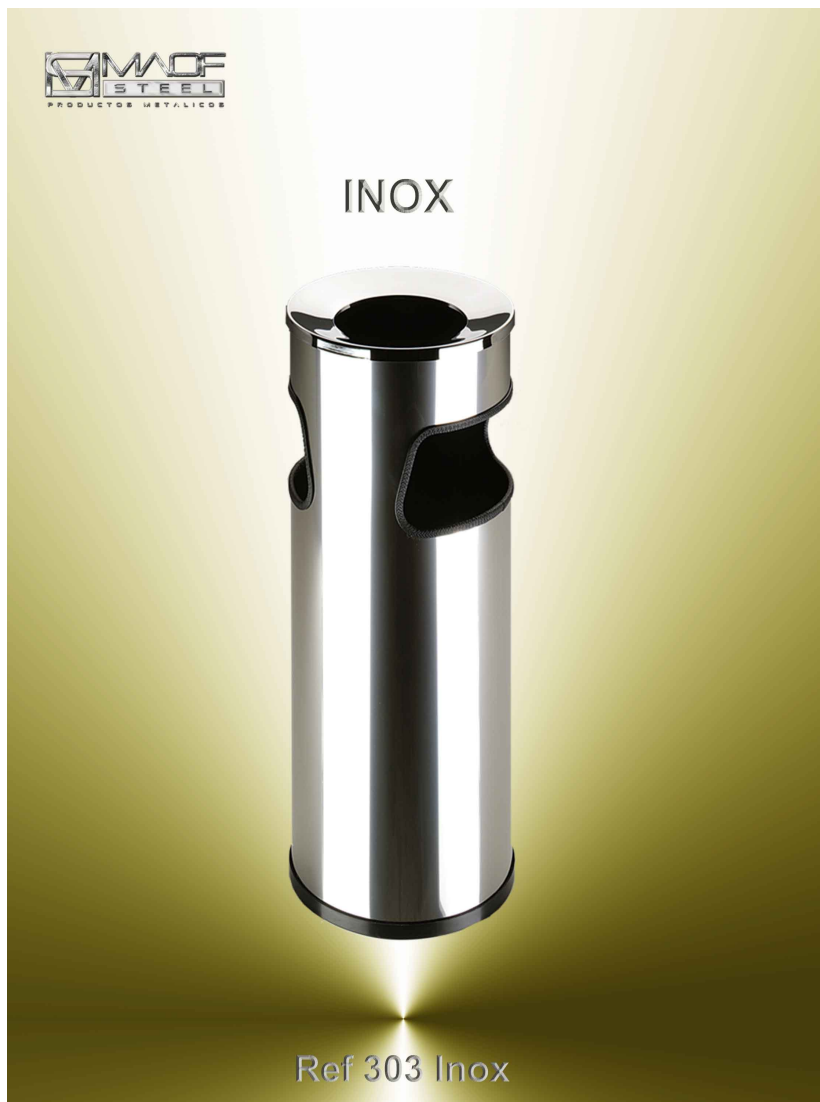

# Cenic

Ref: 303 I

Cenicero papelera fabricado en Acero Inoxidable AISI 304. Colillero en acero pintado. Tapa cubre colillas en Acero Inoxidable AISI 304. Junquillo embellecedor en la boca de PVC. Aro base en ABS negro. Acabados: Acero Inoxidable satinado. Medidas: Ø 250 x H 600 mm.